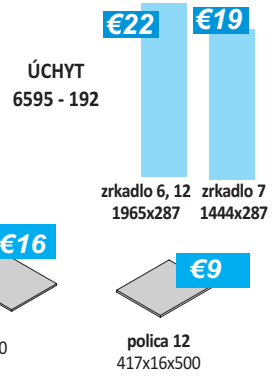

€38 2x zrkadlo 7

€153 Komoda 2
900x960x500

DODÁVAME
V DEMONTE

€428 Eliza 16
2700x2200x600

€38 2x zrkadlo 7

MODERNÉ A PRAKTICKÉ SKRINE

študentská skriňa - ERIKA

KOMODY