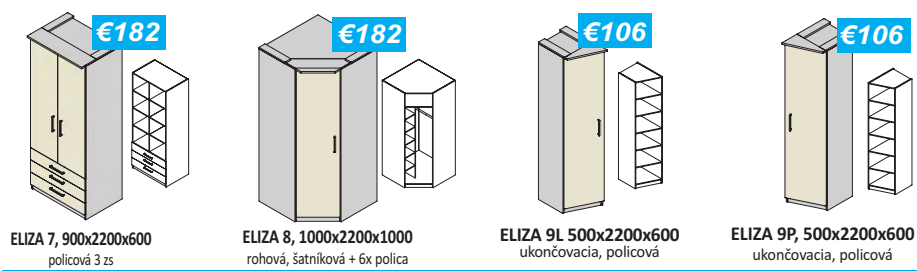

€38 2x zrkadlo 7

€153 Komoda 2
900x960x500

DODÁVAME
V DEMONTE

€428 Eliza 16
2700x2200x600

€38 2x zrkadlo 7

MODERNÉ A PRAKTICKÉ SKRINE

študentská skriňa - ERIKA

KOMODY