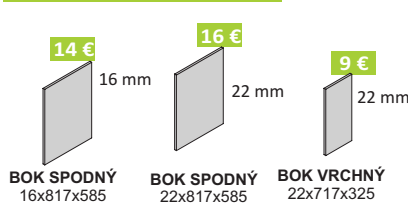

BOKY LEMOVACIE