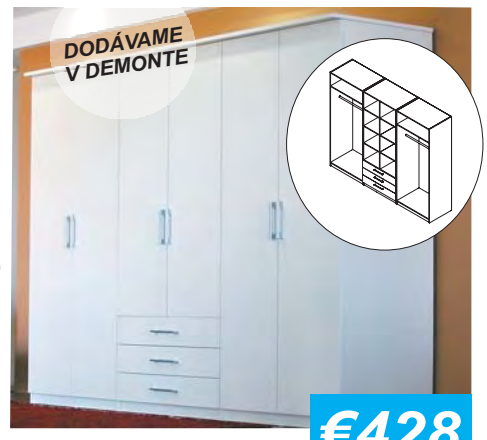

€38 2x zrkadlo 7

€153 Komoda 2
900x960x500

DODÁVAME
V DEMONTE

€428 Eliza 16
2700x2200x600

€38 2x zrkadlo 7

MODERNÉ A PRAKTICKÉ SKRINE

študentská skriňa - ERIKA

KOMODY