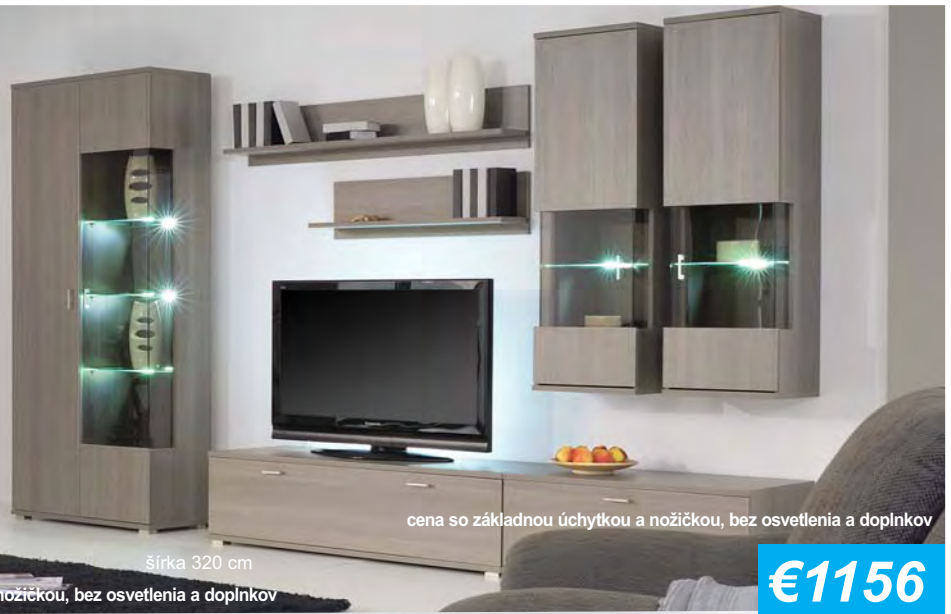

šírka 320 cm

cena so základnou úchytkou a nožičkou, bez osvetlenia a doplnkov

€1156

€1025 **PARIS TYP 01**
PARIS - široká variabilita modulov a dekorov.

dub star bardolino čoko bardolino brown

PARIS „38” TYP 01
PARIS „38” - široká variabilita modulov a dekorov.

black bardolino čoko dub star