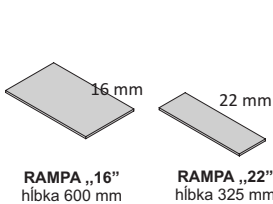

RAMPY

BOKY LEMOVACIE

ÚCHYTKY

PRACOVNÉ DOSKY hr. materiálu 38

Zásteny hr. materiálu 10 mm

Pri pracovných doskách tessara, mazi, losos, marquina sa používa tesniaca lišta L11 AL (hliník)

SEKTOROVÉ KUCHYNE

1800+600 mm