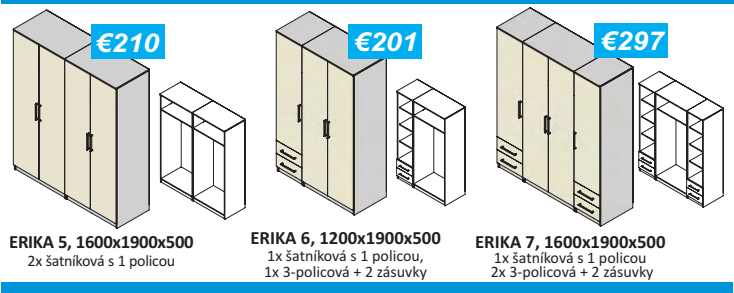

€38 2x zrkadlo 7

€153 Komoda 2
900x960x500

DODÁVAME
V DEMONTE

€428 Eliza 16
2700x2200x600

€38 2x zrkadlo 7

MODERNÉ A PRAKTICKÉ SKRINE

študentská skriňa - ERIKA

KOMODY