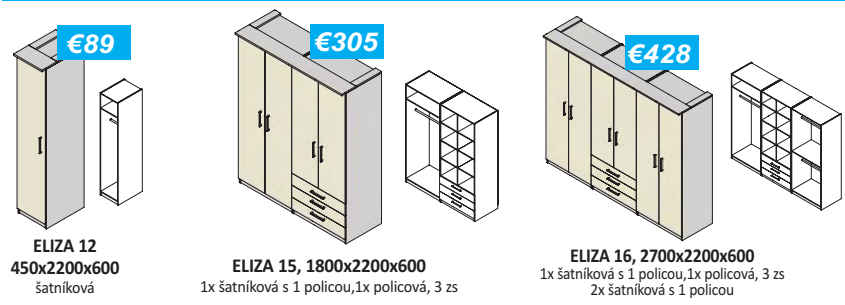

€38 2x zrkadlo 7

€153 Komoda 2
900x960x500

DODÁVAME
V DEMONTE

€428 Eliza 16
2700x2200x600

€38 2x zrkadlo 7

MODERNÉ A PRAKTICKÉ SKRINE

študentská skriňa - ERIKA

KOMODY