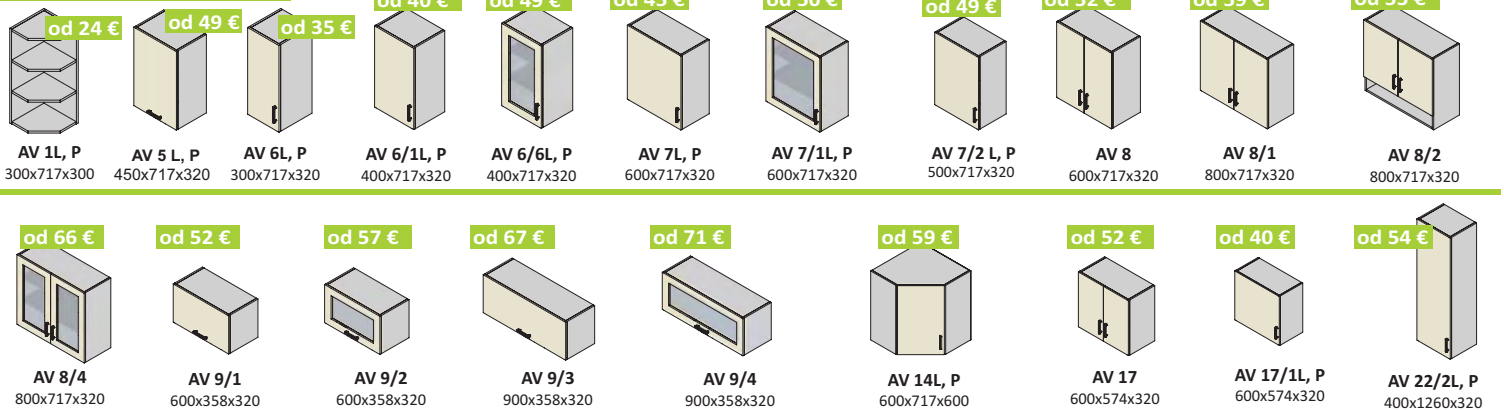

SKRINKY VRCHNÉ