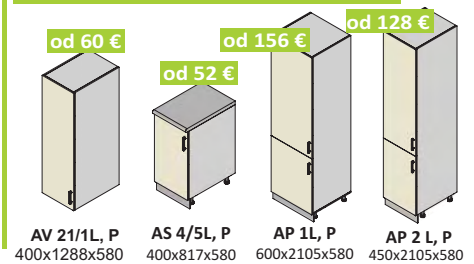

SKRINKY POTRAVINOVÉ