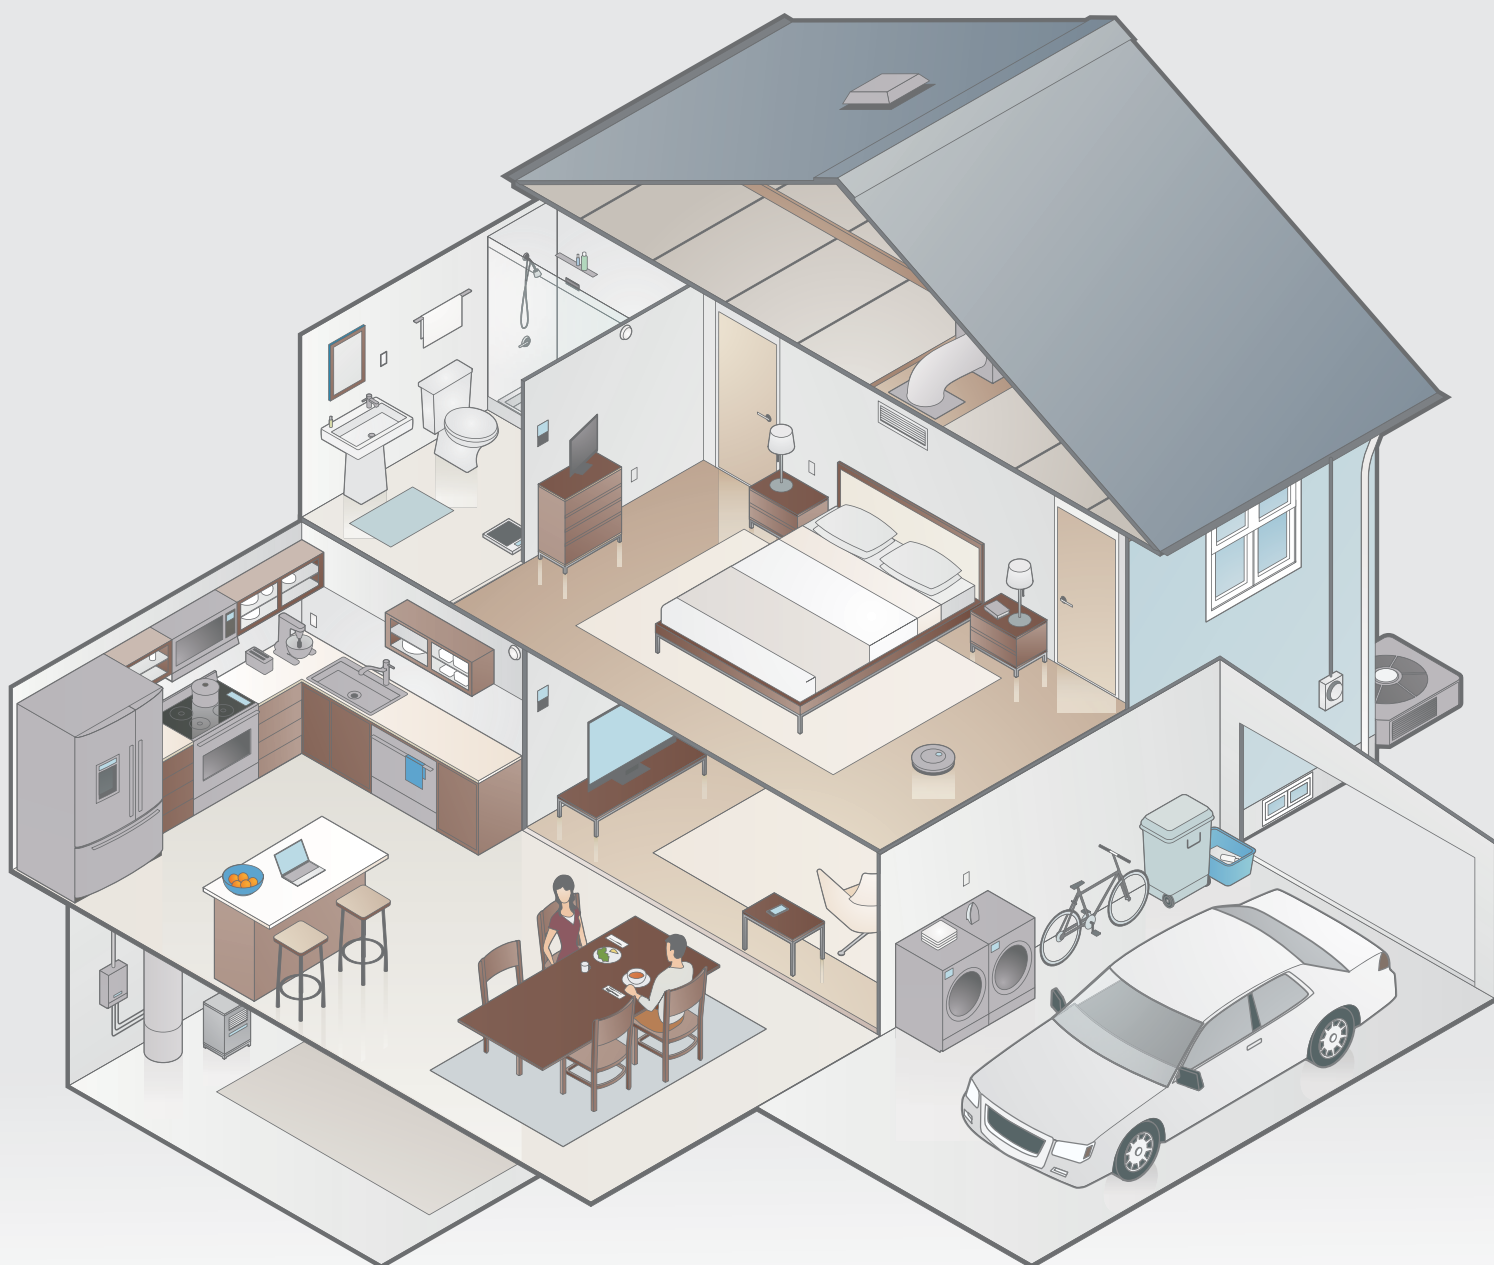

2020

Akciový katalóg nábytku SK

meuble®

www.facebook.com/nabytok.meuble

[meuble.sk](https://www.instagram.com/meuble.sk)

SLOVENSKÝ VÝROBCA NÁBYTKU

SEKTOROVÉ SKRINE

ZITA „38”