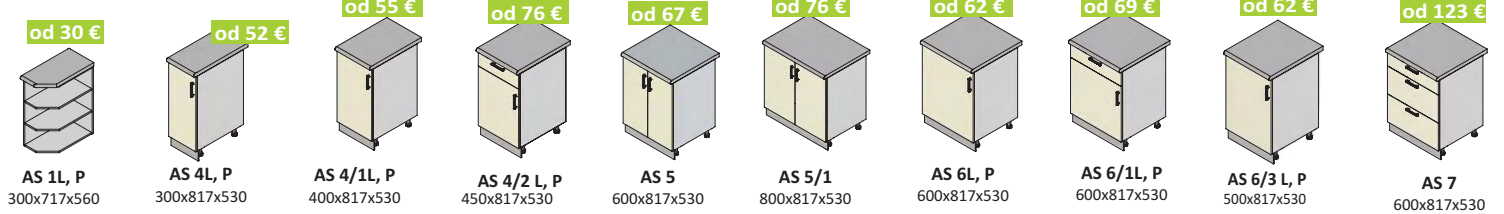

KAMILA VI. 180 kuchynská linka blok

Dekor: šedá-dub star, bez PD, TL, sokla
Možnosť doobjednania sektorových modulov

DODÁVAME
V DEMONTE

SKRINKY VRCHNÉ

SKRINKY SPODNÉ

SKRINKY SPODNÉ

SKRINKY POTRAVINOVÉ

KRYTY UMÝVAČKY RIADU