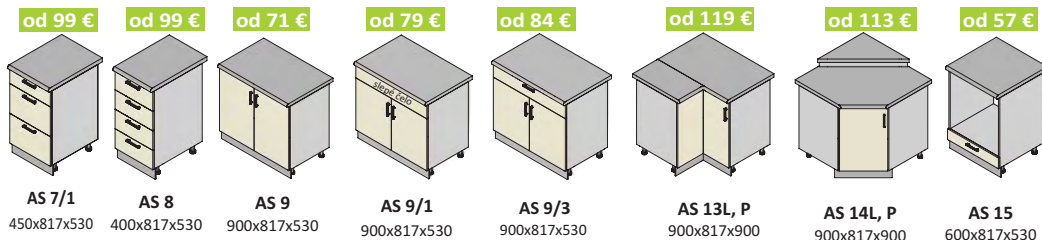

€812

DAKOTA „38” TYP 01
 DAKOTA „38” - široká variabilita modulov a dekorov.

dub star bardolino dub dark

SEKTOROVÉ KUCHYNE

Dekory: korpus, dverka, čielka zásuviek

- ✓ 0,5 mm ABS
- ✓ laminovaná DTD
- ✓ sektorový systém
- ✓ kovové úchytky
- ✓ farebné kombinácie

KAMILA VI. 180 kuchynská linka blok

Dekor: šedá-dub star, bez PD, TL, sokla
Možnosť doobjednania sektorových modulov

DODÁVAME
V DEMONTE

SKRINKY VRCHNÉ

SKRINKY SPODNÉ

SKRINKY SPODNÉ

SKRINKY POTRAVINOVÉ

KRYTY UMÝVAČKY RIADU