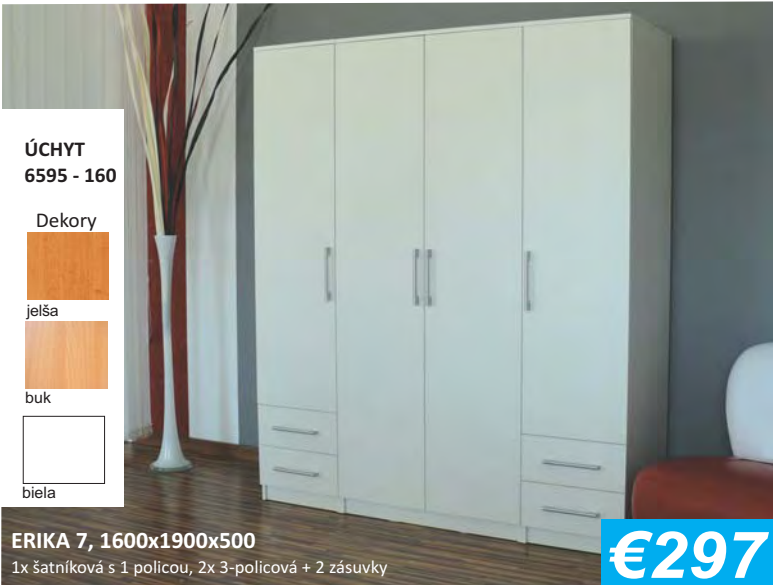

€38 2x zrkadlo 7

€153 Komoda 2
900x960x500

DODÁVAME
V DEMONTE

€428 Eliza 16
2700x2200x600

€38 2x zrkadlo 7

MODERNÉ A PRAKTICKÉ SKRINE

študentská skriňa - ERIKA

KOMODY