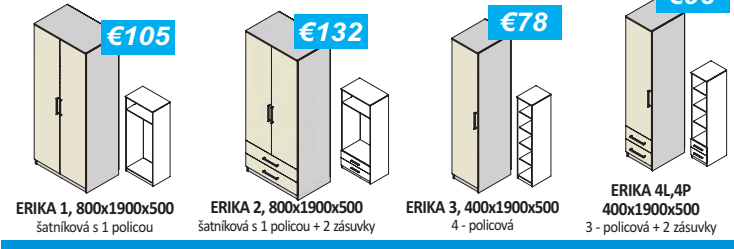

€38 2x zrkadlo 7

€153 Komoda 2
900x960x500

DODÁVAME
V DEMONTE

€428 Eliza 16
2700x2200x600

€38 2x zrkadlo 7

MODERNÉ A PRAKTICKÉ SKRINE

študentská skriňa - ERIKA

KOMODY