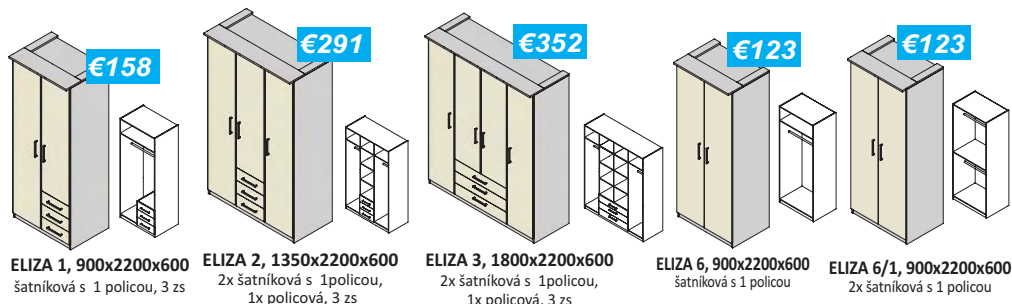

DODÁVAME
V DEMONTE

Posteľ Zlatica 2
1845x420/820x2045
bez úložného priestoru 2x zvinovací rošt

€232

€73 1x nočný stolík N1A
450x440x400

DODÁVAME V
ZMONTOVANOM
STAVE

DODÁVAME
V DEMONTE

€352 Eliza 3
1800x2200x600

€38 2x zrkadlo 7

€153 Komoda 2
900x960x500

DODÁVAME
V DEMONTE

€428 Eliza 16
2700x2200x600

€38 2x zrkadlo 7

MODERNÉ A PRAKTICKÉ SKRINE

študentská skriňa - ERIKA

KOMODY