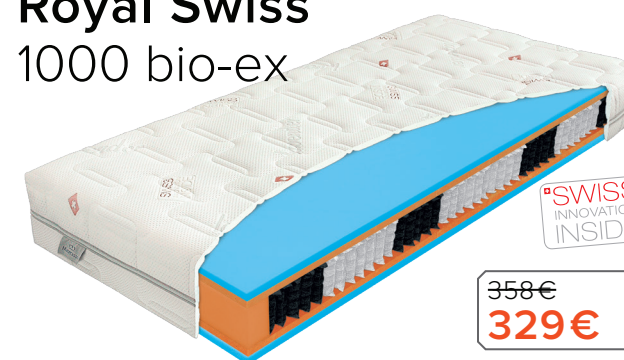

Tuhosť: mäkkšia strana: ●●○○○ tvrdšia strana: ●●●●○

Jadro tvorené studenou HR penou s profilom Antidekubit pre lepšie kopírovanie tela. Aromatizovaná pena HR Neroli® s hustotou 60 kg/m³. Spodné dosky: červená antibakteriálna pena Sanitized a pena Thermosilver.

akcia
1+1
510€
459€
cena za 2 ks

Výška: 20 cm Nosnosť: 130 kg Záruka: 5 rokov

Tuhosť: mäkkšia strana: ●●●●○ tvrdšia strana: ●●●○○

Zloženie: matrac tvorí tvrdšia (vrch) a mäkkšia (spod) pena **Biogreen**. Táto pena prináša spojenie najmodernejších technológií a obnoviteľných prírodných zdrojov s výťažkami z Aloe Vera, ktoré prirodzene zvyšujú hygienu matraca.

V strede sa nachádza profilovaná pena **Elicell** s hustotou 35 kg/m³, ktorej zloženie zaručuje dobré kopírovanie tela aj pri vyššej tuhosti.

Royal Swiss 1000 bio-ex

358€
329€

Výška: 25 cm Nosnosť: 140 kg Záruka: 5 rokov

Tuhosť: ●●●○○

Jadro matraca: taštičková pružina multipocket 1000 S s množstvom samostatne pôsobiacich ortopedických bodov pre ideálne podopretie chrbtice v správnej polohe.

Povrch pevnejšia studená pena vysokej hustoty 45 kg/m³ dopĺňa pružnosť a pevnosť jadra a povrch z komfortnej švajčiarskej peny vyvinutej pre veľkú odolnosť voči preležaniu poskytuje detailne prispôbenie a povrchový komfort nemenný dlhé roky.