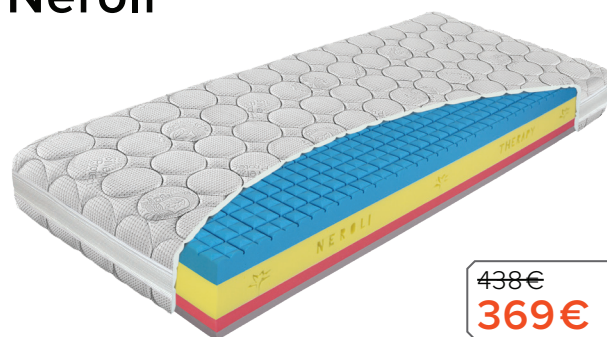

AKCIA

predajne nábytku Zväzu spracovateľov dreva SR

Materasso

Slovenský výrobca

Platnosť akcie od 21.01.2021 do 01.03.2021

Neroli

438€
369€

Výška: 24 cm Nosnosť: 140 kg Záruka: 8 rokov

Tuhosť: mäkkšia strana: ●●○○○ tvrdšia strana: ●●●●○

Jadro tvorené studenou HR penou s profilom Antidekubit pre lepšie kopírovanie tela. Aromatizovaná pena HR Neroli® s hustotou 60 kg/m³. Spodné dosky: červená antibakteriálna pena Sanitized a pena Thermosilver.

Neroli® je esenciálny olej, ktorý sa lúhuje z kvetov horkého pomarančovníka. Je považovaný za jeden z najdrahších olejov na svete a je vyhľadávaný pre svoje ukludňujúce účinky na nervový systém.