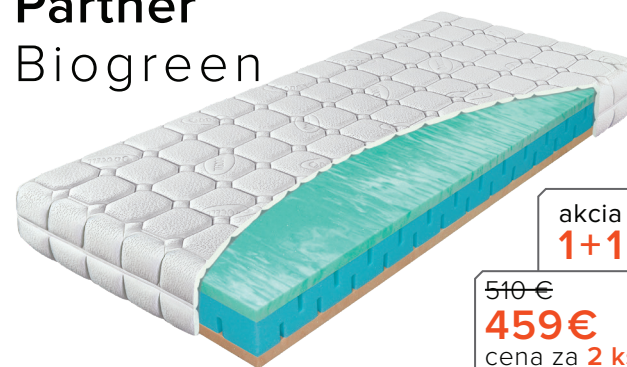

Tuhosť: mäkkšia strana: ●●○○○ tvrdšia strana: ●●●●○

Jadro tvorené studenou HR penou s profilom Antidekubit pre lepšie kopírovanie tela. Aromatizovaná pena HR Neroli® s hustotou 60 kg/m³. Spodné dosky: červená antibakteriálna pena Sanitized a pena Thermosilver.

akcia
1+1
510€
459€
cena za 2 ks

Výška: 20 cm Nosnosť: 130 kg Záruka: 5 rokov

Tuhosť: mäkkšia strana: ●●●●○ tvrdšia strana: ●●●○○

Zloženie: matrac tvorí tvrdšia (vrch) a mäkkšia (spod) pena **Biogreen**. Táto pena prináša spojenie najmodernejších technológií a obnoviteľných prírodných zdrojov s výťažkami z Aloe Vera, ktoré prirodzene zvyšujú hygienu matraca.

V strede sa nachádza profilovaná pena **Elicell** s hustotou 35 kg/m³, ktorej zloženie zaručuje dobré kopírovanie tela aj pri vyššej tuhosti.

Royal Swiss 1000 bio-ex

358€
329€

Výška: 25 cm Nosnosť: 140 kg Záruka: 5 rokov

Tuhosť: ●●●○○

Jadro matraca: taštičková pružina multipocket 1000 S s množstvom samostatne pôsobiacich ortopedických bodov pre ideálne podopretie chrbtice v správnej polohe.

Povrch pevnejšia studená pena vysokej hustoty 45 kg/m³ dopĺňa pružnosť a pevnosť jadra a povrch z komfortnej švajčiarskej peny vyvinutej pre veľkú odolnosť voči preležaniu poskytuje detailne prispôbenie a povrchový komfort nemenný dlhé roky.