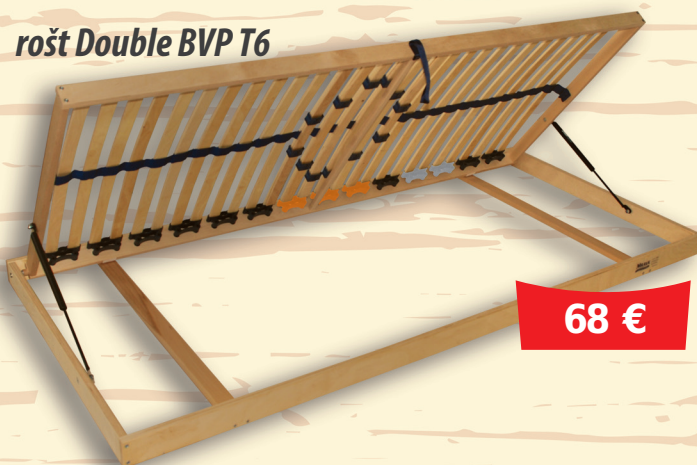

rošt Masív v ráme 14 L

33 €

- » štandardný rošt z masívnych smrekových latiek
- » nepolohovateľný v ráme » počet smrekových lát – 14 ks
- » nosnosť 120kg » vhodný pre pružinové a taštičkové matrace alebo vysoké penové matrace

rošt Double Mobil T5

153 €

- » štandardný lamelový rošt polohovateľný pomocou 1 motora
- » duálny motor pre samostatné polohovanie časti pod hlavou a časti pod nohami
- » diaľkové ovládanie
- » spevňujúci stredový popruh
- » nastavenie tvrdosti lamiel v strede roštu (T5)
- » počet lamiel – 28 ks
- » nosnosť 130 kg
- » vhodný pre latexové a penové matrace