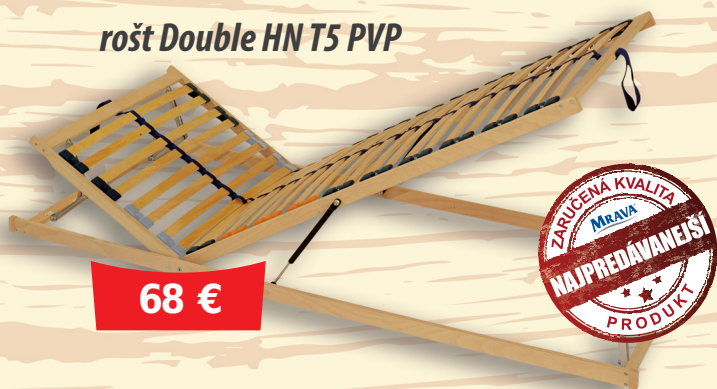

rošt Double HN T5 PVP

68 €

- » polohovateľný lamelový rošt s prístupom do úložného priestoru postele z prednej časti
- » pohodlné dvíhanie pomocou plynových piestov
- » spevňujúci stredový popruh » nosnosť do 130 kg
- » nastavenie tvrdosti lamiel v strede roštu (T5)
- » vhodný pre latexové a penové matrace