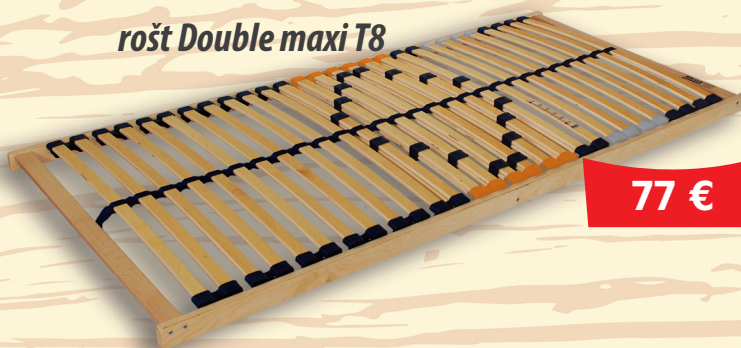

rošt Double BVP T6

68 €

- » systém umožňujúci prístup do úložného priestoru postele zdvihnutím roštu z boku » pohodlné dvíhanie pomocou plynových piestov » nastavenie tvrdosti lamiel v strede roštu
- » spevňujúci stredový popruh » univerzálne použitie - ľavá/pravá strana » počet lamiel - 28 ks » nosnosť 130 kg
- » nastavenie tvrdosti lamiel v strede roštu (T6)
- » vhodný pre latexové a penové matrace

rošt Double HN T5 PVP

68 €

- » polohovateľný lamelový rošt s prístupom do úložného priestoru postele z prednej časti
- » pohodlné dvíhanie pomocou plynových piestov
- » spevňujúci stredový popruh » nosnosť do 130 kg
- » nastavenie tvrdosti lamiel v strede roštu (T5)
- » vhodný pre latexové a penové matrace