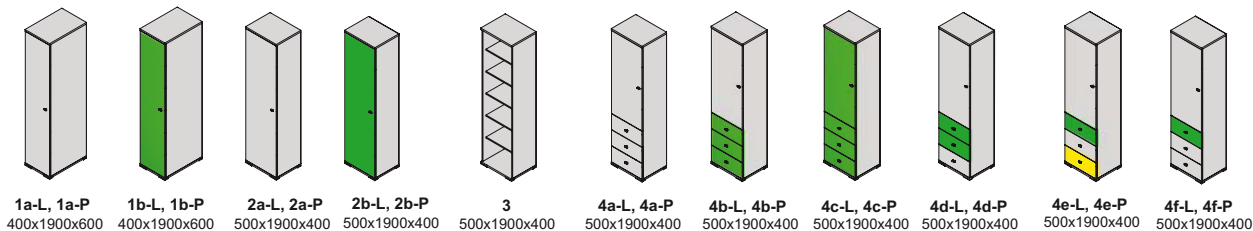

## Výber modulov

▲ Zostava na obrázku  
 Farebné vyhotovenie:  
 korpus - cream  
 predné plochy - cream/fialková  
 Moduly Kika: posteľ 27b-90  
 8/7b, 17b-P, 20, 15b, 6/1b-P,  
 12b, 8/8 A-1  
 Účytka: podľa ponuky  
 Noha: podľa ponuky