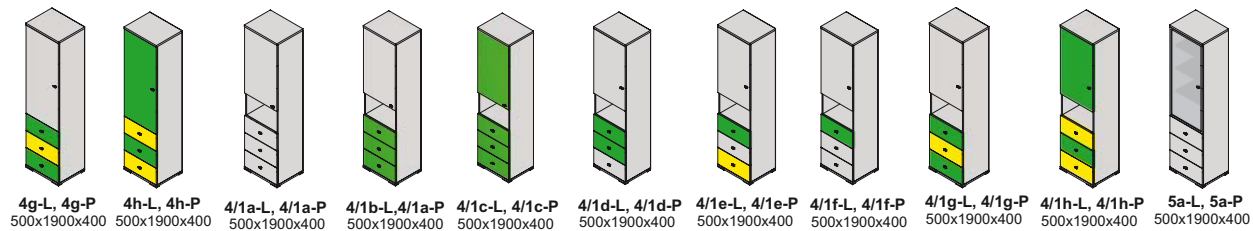

## Výber modulov

▲ Zostava na obrázku  
 Farebné vyhotovenie:  
 korpus - cream  
 predné plochy - cream/fialková  
 Moduly Kika: posteľ 27b-90  
 8/7b, 17b-P, 20, 15b, 6/1b-P,  
 12b, 8/8 A-1  
 Účytka: podľa ponuky  
 Noha: podľa ponuky