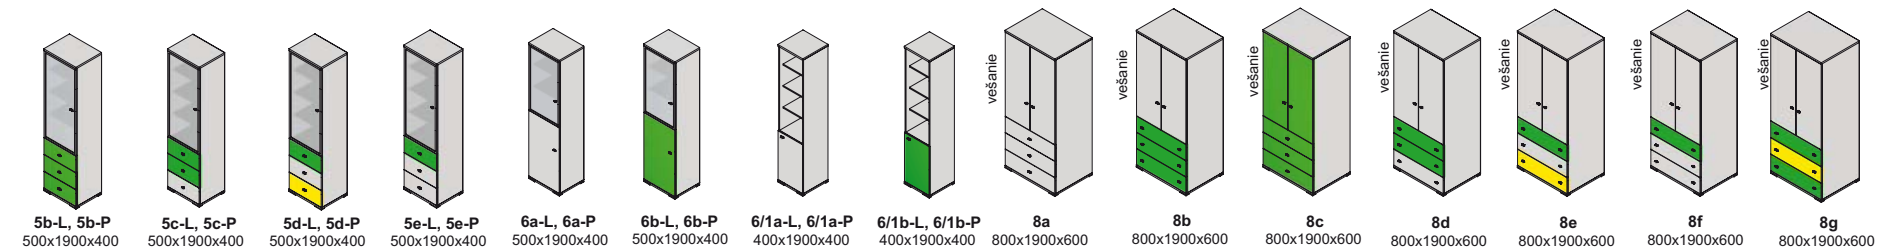

## Výber modulov

▲ Zostava na obrázku  
 Farebné vyhotovenie:  
 korpus - cream  
 predné plochy - cream/fialková  
 Moduly Kika: posteľ 27b-90  
 8/7b, 17b-P, 20, 15b, 6/1b-P,  
 12b, 8/8 A-1  
 Účytka: podľa ponuky  
 Noha: podľa ponuky