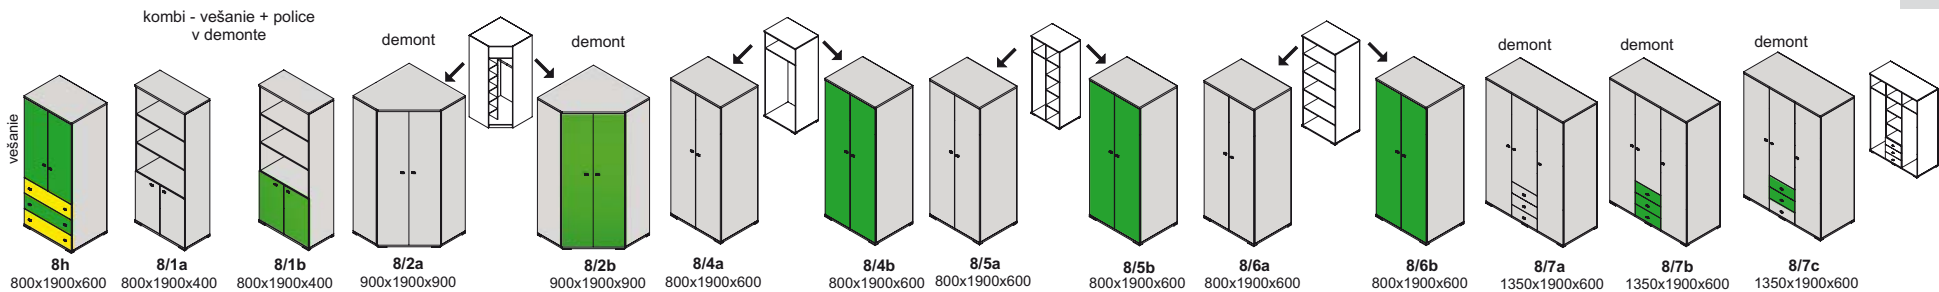

## Výber modulov

▲ Zostava na obrázku  
 Farebné vyhotovenie:  
 korpus - cream  
 predné plochy - cream/fialková  
 Moduly Kika: posteľ 27b-90  
 8/7b, 17b-P, 20, 15b, 6/1b-P,  
 12b, 8/8 A-1  
 Účytka: podľa ponuky  
 Noha: podľa ponuky