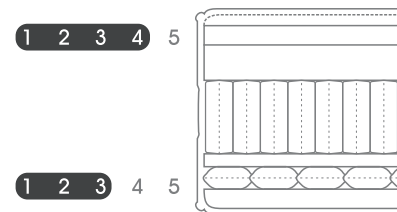

Výška:

32 cm

Nosnosť:

150 kg

Záruka:

10 rokov

Tuhosť:

## ZLOŽENIE MATRACA

- 2 cm lenivej peny v poťahu
- 3 cm lenivá pena Visco orange
- 5 cm pena LAVENDER
- kaktusové vlákno
- taštičková pružina systém 1000 so 7 zónami tuhosti
- 2 cm pena LAVENDER
- mikrotaštička
- 3 cm švajčiarska pena EvoPore HRC