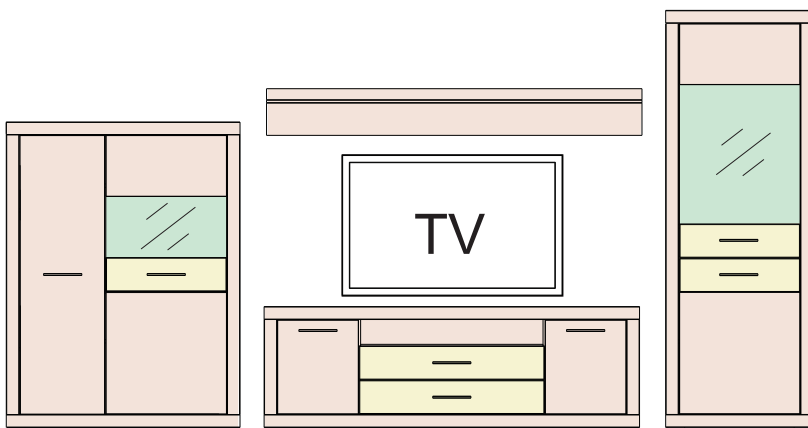

Art. č.
1. 405353
2. 405347
Kombi 02

Š	V	H
1800	1610	396

pozostáva z:

TYP 51	1 ks
TYP 61	1 ks

Art. č.
1. 405354
2. 405348
Kombi 03

pre každú medzeru je pripočítaných 100 mm

Š	V	H
3768	1610	422

pozostáva z:

TYP 03	1 ks
TYP 31	1 ks
TYP 06	1 ks
TYP 17	1 ks