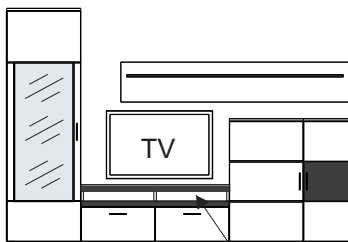

voliteľne Typ 61 - TV podstavec