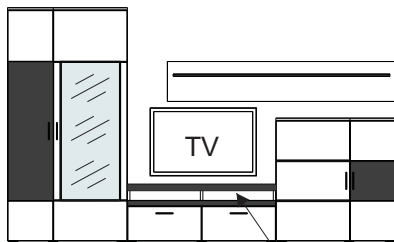

voliteľne Typ 61 - TV podstavec

voliteľne Typ 61 - TV podstavec