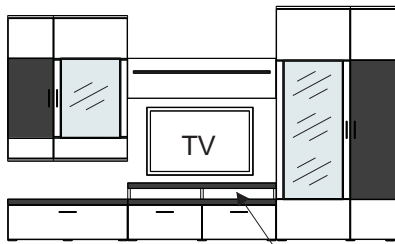

Typový list **STINA**
(montovaný nábytok)

S čírym bezpečnostným sklom v hliníkovom ráme. Kovové úchytky. Vonkajšie dvere oblúkové a rílované/frézované.
Chrbát vo vitrínach vo farbe Biela Arctic, 3-D optika (výnimkou sú Typy 02+12+18). Zásuvky s samodotahom a brzdou.
Vitrínové a policové osvetlenie je objednatelne samostatne.

1. **KORPUS**
   Biela Arctic LDTD s Biela Arctic vysoký lesk MDF
2. **PREDNÁ PLOCHA**
   Biela Arctic vysoký lesk MDF
3. **AKCENTOVÉ OBLÚKOVÉ RÍLOVANÉ/FRÉZOVANÉ DVERE**
1. Grafit MDF
  2. Trúffel Dub pílený MDF
  3. Bardolino Dub pílený MDF

voliteľne Typ 61 - TV podstavec