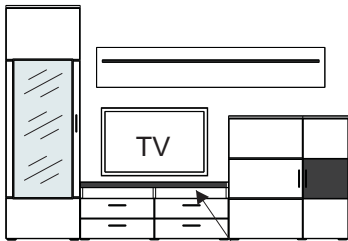

voliteľne Typ 61 - TV podstavec

Kombi 103

pozostáva z:

TYP 32	1 ks
TYP 31	1 ks
TYP 11	1 ks
TYP 20	1 ks
TYP 42	1 ks

voliteľne Typ 61
- TV podstavec

Š	V	H
3400	2054	400

1. 931570
2. 931572
3. 931571

voliteľne Typ 61 - TV podstavec