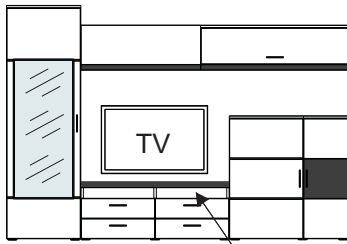

Typový list **STINA**
(montovaný nábytok)

S čírym bezpečnostným sklom v hliníkovom ráme. Kovové úchytky. Vonkajšie dvere oblúkové a rilované/frézované.
Chrbát vo vitrínach vo farbe Biela Arctic, 3-D optika (výnimkou sú Typy 02+12+18). Zásuvky s samodotahom a brzdou.
Vitrínové a policové osvetlenie je objednatelne samostatne.

1. **KORPUS**
   Biela Arctic LDTD s Biela Arctic vysoký lesk MDF
2. **PREDNÁ PLOCHA**
   Biela Arctic vysoký lesk MDF
3. **AKCENTOVÉ OBLÚKOVÉ RILOVANÉ/FRÉZOVANÉ DVERE**
1. Grafit MDF
  2. Trúffel Dub pílený MDF
  3. Bardolino Dub pílený MDF

voliteľne Typ 61 - TV podstavec