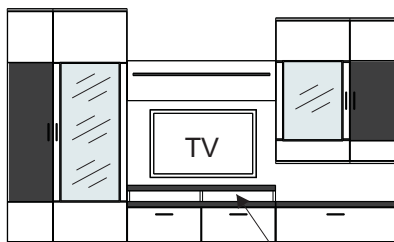

voliteľne Typ 61 - TV podstavec