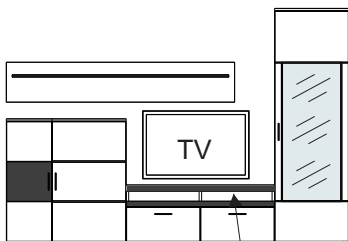

voliteľne Typ 61 - TV podstavec