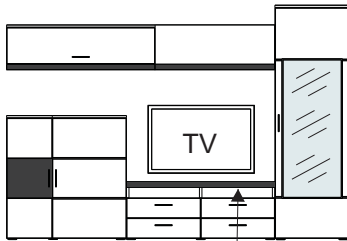

voliteľne Typ 61 - TV podstavec

voliteľne Typ 61 - TV podstavec