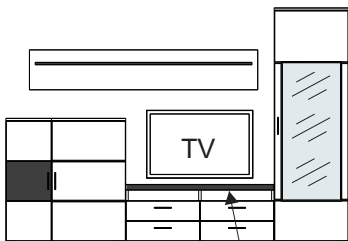

voliteľne Typ 61 - TV podstavec

voliteľne Typ 61 - TV podstavec