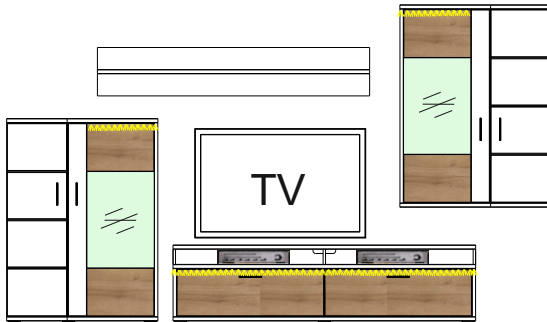

Kombi 03	Typ 03 - 1 ks	Š/V/H - 3600 / 2100 / 520 s 1 medzerou +100 mm	1. 406628
	Typ 22 - 1 ks Typ 32 - 1 ks Typ 42 - 1 ks		2. 406694
plus doobjednatelná opcia - Typ 62 - 1 ks			

* A → A++