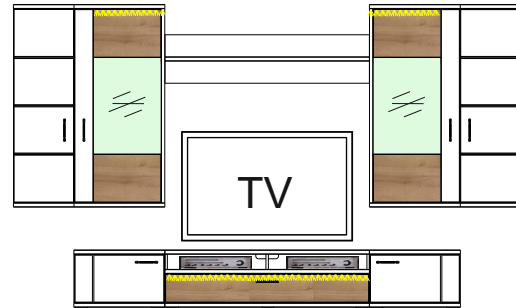

* A → A++

Kombi 01	Typ 01 - 1 ks	Š/V/H - 3401 / 1986 / 520 s 2 medzerami á 100 mm	1. 406626
	Typ 04 - 1 ks Typ 31 - 1 ks Typ 42 - 1 ks		2. 406692
plus doobjednatelná opcia - Typ 61 - 1 ks			

* A → A++

Kombi 02	Typ 01 - 1 ks	Š/V/H - 3575 / 1986 / 520 s 1 medzerou +150 mm	1. 406627
	Typ 22 - 1 ks Typ 32 - 1 ks Typ 41 - 1 ks		2. 406693
plus doobjednatelná opcia - Typ 62 - 1 ks			

* A → A++

Kombi 03	Typ 03 - 1 ks	Š/V/H - 3600 / 2100 / 520 s 1 medzerou +100 mm	1. 406628
	Typ 22 - 1 ks Typ 32 - 1 ks Typ 42 - 1 ks		2. 406694
plus doobjednatelná opcia - Typ 62 - 1 ks			

* A → A++

Kombi 29	Typ 21 - 1 ks	Š/V/H - 3351 / 1986 / 520	1. 406744
	Typ 22 - 1 ks Typ 34 - 1 ks Typ 35 - 1 ks Typ 36 - 1 ks Typ 43 - 1 ks Typ 64 - 1 ks		2. neexistuje

* A → A++

Kombi 55	Typ 05 - 1 ks	Š/V/H - 3357 / 1986 / 520	1. 406690
	Typ 08 - 1 ks Typ 10 - 1 ks Typ 11 - 1 ks Typ 33 - 1 ks Typ 34 - 1 ks Typ 35 - 1 ks Typ 42 - 1 ks		2. neexistuje
plus doobjednatelná opcia - Typ 63 - 1 ks