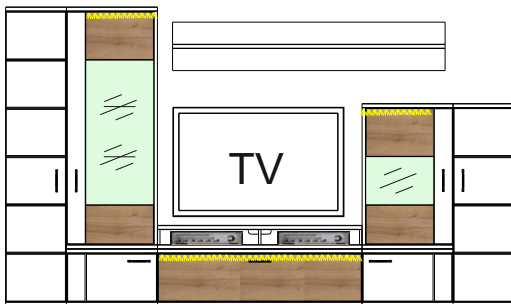

Kombi 29	Typ 21 - 1 ks	Š/V/H - 3351 / 1986 / 520	1. 406744
	Typ 22 - 1 ks Typ 34 - 1 ks Typ 35 - 1 ks Typ 36 - 1 ks Typ 43 - 1 ks Typ 64 - 1 ks		2. neexistuje

* A → A++