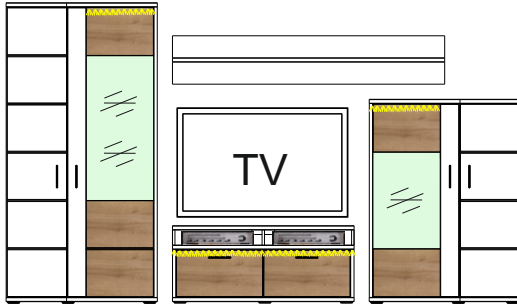

* A → A++

Kombi 01	Typ 01 - 1 ks	Š/V/H - 3401 / 1986 / 520 s 2 medzerami á 100 mm	1. 406626
	Typ 04 - 1 ks Typ 31 - 1 ks Typ 42 - 1 ks		2. 406692
plus doobjednatelná opcia - Typ 61 - 1 ks			

* A → A++