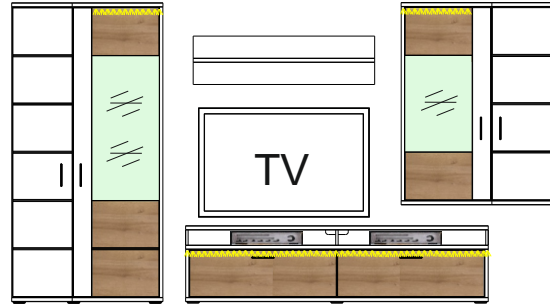

Kombi 02	Typ 01 - 1 ks	Š/V/H - 3575 / 1986 / 520 s 1 medzerou +150 mm	1. 406627
	Typ 22 - 1 ks Typ 32 - 1 ks Typ 41 - 1 ks		2. 406693
plus doobjednatelná opcia - Typ 62 - 1 ks			

* A → A++