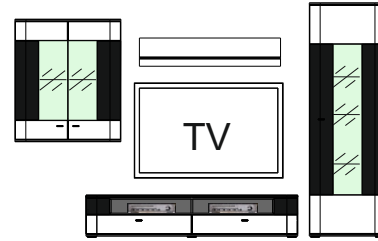

Kombi 10

pre každú medzeru je pripočítaných 100 mm

Š	V	H
3250	1992	502

pozostáva z:

Typ 01	1 ks
Typ 34	1 ks
Typ 41	1 ks
Typ 21	1 ks

Art. č.: 1. 947940 2. 947941