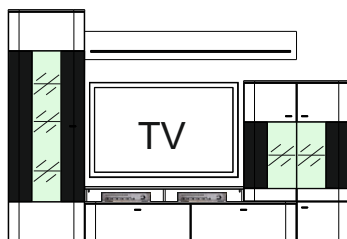

Typový list

DALLAS

Montovaný nábytok

S priehľadným bezpečnostným sklom. Viditeľné chrbáty vo farbe Biela, 3-D optika, rilované. Kovové úchytky. Zásuvky s samodotahom a brzdou. Osvetlenie panelov, vitrín a sklenených polic je objednatelne samostatne.

KORPUS: Biela Arctic LDTD

PREDNÉ PLOCHY:

Biela Arctic vysoký lesk MDF

AKCENTOVÉ ČASTI DVERÍ:

1. Čierna štruktúrovaná (Black Color Structure)
2. San Remo SAND

VNÚTORNÉ KORPUSY:

1. Čierna LDTD
2. San Remo SAND LDTD

2015-01-26
Strana 3 z 4

* Trieda energetickej účinnosti

Art. č.: 1. 406084 2. 406090

Kombi 02

pre každú medzeru je pripočítaných 100 mm

S	V	H
3402	1852	502

pozostáva z:

Typ 03	1 ks
Typ 32	1 ks
Typ 21	1 ks
Typ 42	1 ks

Art. č.: 1. 406084 2. 406090

Kombi 102

pre každú medzeru je pripočítaných 100 mm

S	V	H
3402	1852	502

pozostáva z:

Typ 03	1 ks
Typ 32	1 ks
Typ 21	1 ks
Typ 42	1 ks

Art. č.: 1. 406085 2. 406091

Kombi 03

pre každú medzeru je pripočítaných 100 mm

S	V	H
3250	1992	502

pozostáva z:

Typ 01	1 ks
Typ 31	1 ks
Typ 03	1 ks
Typ 42	1 ks

Art. č.: 1. 946895 2. 946896

Kombi 103

pre každú medzeru je pripočítaných 100 mm

S	V	H
3250	1992	502

pozostáva z:

Typ 11	1 ks
Typ 31	1 ks
Typ 03	1 ks
Typ 42	1 ks

Art. č.: 1. 406086 2. 406092

A → A++

Kombi 06

pre každú medzeru je pripočítaných 100 mm

S	V	H
3050	1790	502

pozostáva z:

Typ 03	1 ks
Typ 32	1 ks
Typ 43	1 ks

Art. č.: 1. 406087 2. 406093

Kombi 07

pre každú medzeru je pripočítaných 100 mm

S	V	H
3401	1992	502

pozostáva z:

Typ 02	1 ks
Typ 32	1 ks
Typ 21	1 ks
Typ 41	1 ks

Art. č.: 1. 406087 2. 406093

Kombi 107

pre každú medzeru je pripočítaných 100 mm

S	V	H
3401	1992	502

pozostáva z:

Typ 02	1 ks
Typ 32	1 ks
Typ 21	1 ks
Typ 41	1 ks

Art. č.: 1. 946897 2. 946898

Kombi 08

pre každú medzeru je pripočítaných 100 mm

S	V	H
3401	1992	502

pozostáva z:

Typ 02	1 ks
Typ 34	1 ks
Typ 21	1 ks
Typ 41	1 ks

Art. č.: 1. 946897 2. 946898

Kombi 108

pre každú medzeru je pripočítaných 100 mm

S	V	H
3401	1992	502