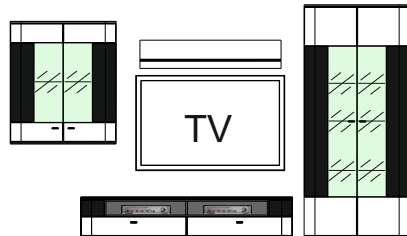

Kombi 08

pre každú medzeru je pripočítaných 100 mm

S	V	H
3401	1992	502

pozostáva z:

Typ 02	1 ks
Typ 34	1 ks
Typ 21	1 ks
Typ 41	1 ks

Art. č.: 1. 946897 2. 946898

Kombi 108

pre každú medzeru je pripočítaných 100 mm

S	V	H
3401	1992	502

pozostáva z:

Typ 02	1 ks
Typ 34	1 ks
Typ 21	1 ks
Typ 41	1 ks

Art. č.: 1. 947221 2. 947222