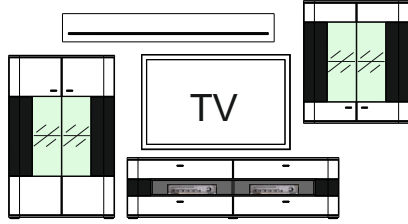

Typový list

DALLAS

Montovaný nábytok

S priehľadným bezpečnostným sklom. Viditeľné chrbáty vo farbe Biela, 3-D optika, rilované. Kovové úchytky. Zásuvky s samodotahom a brzdou. Osvetlenie panelov, vitrín a sklenených polic je objednatelne samostatne.

KORPUS: Biela Arctic LDTD

PREDNÉ PLOCHY:

Biela Arctic vysoký lesk MDF

AKCENTOVÉ ČASTI DVERÍ:

1. Čierna štruktúrovaná (Black Color Structure)
2. San Remo SAND

VNÚTORNÉ KORPUSY:

1. Čierna LDTD
2. San Remo SAND LDTD

2015-01-26
Strana 3 z 4

* Trieda energetickej účinnosti

Art. č.: 1. 406084 2. 406090