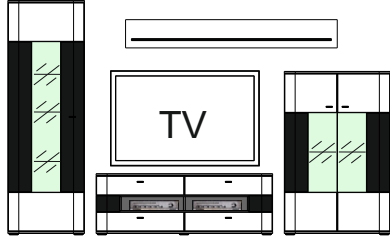

Typový list

DALLAS

Montovaný nábytok

S priehľadným bezpečnostným sklom. Viditeľné chrbáty vo farbe Biela, 3-D optika, rilované. Kovové úchytky. Zásuvky s samodotahom a brzdou. Osvetlenie panelov, vitrín a sklenených polic je objednatelne samostatne.

KORPUS: Biela Arctic LDTD

PREDNÉ PLOCHY:

Biela Arctic vysoký lesk MDF

AKCENTOVÉ ČASTI DVERÍ:

1. Čierna štruktúrovaná (Black Color Structure)
2. San Remo SAND

VNÚTORNÉ KORPUSY:

1. Čierna LDTD
2. San Remo SAND LDTD

2015-01-26
Strana 3 z 4

* Trieda energetickej účinnosti

Art. č.: 1. 406084 2. 406090

Kombi 02

pre každú medzeru je pripočítaných 100 mm

S	V	H
3402	1852	502

pozostáva z:

Typ 03	1 ks
Typ 32	1 ks
Typ 21	1 ks
Typ 42	1 ks

Art. č.: 1. 406084 2. 406090

Kombi 102

pre každú medzeru je pripočítaných 100 mm

S	V	H
3402	1852	502

pozostáva z:

Typ 03	1 ks
Typ 32	1 ks
Typ 21	1 ks
Typ 42	1 ks

Art. č.: 1. 406085 2. 406091

Kombi 03

pre každú medzeru je pripočítaných 100 mm

S	V	H
3250	1992	502

pozostáva z:

Typ 01	1 ks
Typ 31	1 ks
Typ 03	1 ks
Typ 42	1 ks

Art. č.: 1. 946895 2. 946896

Kombi 103

pre každú medzeru je pripočítaných 100 mm

S	V	H
3250	1992	502

pozostáva z:

Typ 11	1 ks
Typ 31	1 ks
Typ 03	1 ks
Typ 42	1 ks

Art. č.: 1. 406086 2. 406092

A → A++

Kombi 06

pre každú medzeru je pripočítaných 100 mm

S	V	H
3050	1790	502

pozostáva z:

Typ 03	1 ks
Typ 32	1 ks
Typ 43	1 ks

Art. č.: 1. 406087 2. 406093

Kombi 07

pre každú medzeru je pripočítaných 100 mm

S	V	H
3401	1992	502

pozostáva z:

Typ 02	1 ks
Typ 32	1 ks
Typ 21	1 ks
Typ 41	1 ks

Art. č.: 1. 406087 2. 406093

Kombi 107

pre každú medzeru je pripočítaných 100 mm

S	V	H
3401	1992	502

pozostáva z:

Typ 02	1 ks
Typ 32	1 ks
Typ 21	1 ks
Typ 41	1 ks

Art. č.: 1. 946897 2. 946898

Kombi 08

pre každú medzeru je pripočítaných 100 mm

S	V	H
3401	1992	502

pozostáva z:

Typ 02	1 ks
Typ 34	1 ks
Typ 21	1 ks
Typ 41	1 ks

Art. č.: 1. 946897 2. 946898

Kombi 108

pre každú medzeru je pripočítaných 100 mm

S	V	H
3401	1992	502