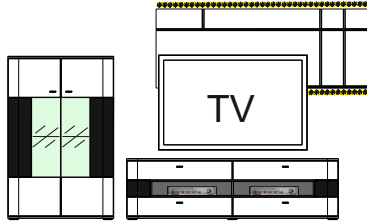

Kombi 103

pre každú medzeru je pripočítaných 100 mm

S	V	H
3250	1992	502

pozostáva z:

Typ 11	1 ks
Typ 31	1 ks
Typ 03	1 ks
Typ 42	1 ks

Art. č.: 1. 406086 2. 406092