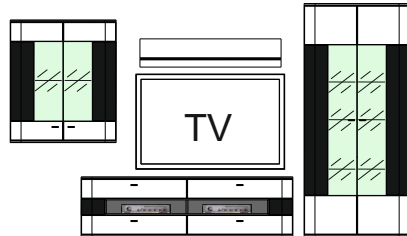

Kombi 07

pre každú medzeru je pripočítaných 100 mm

S	V	H
3401	1992	502

pozostáva z:

Typ 02	1 ks
Typ 32	1 ks
Typ 21	1 ks
Typ 41	1 ks

Art. č.: 1. 406087 2. 406093

Kombi 107

pre každú medzeru je pripočítaných 100 mm

S	V	H
3401	1992	502

pozostáva z:

Typ 02	1 ks
Typ 32	1 ks
Typ 21	1 ks
Typ 41	1 ks

Art. č.: 1. 946897 2. 946898