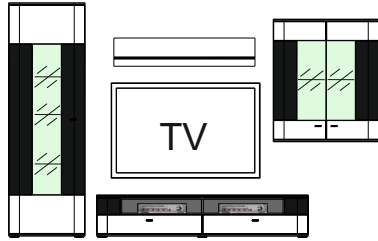

aktualizácia: 26.01.2015, Strana 4/4

Typový list

DALLAS

Montovaný nábytok

S priehľadným bezpečnostným sklom. Viditeľné chrbáty vo farbe Biela, 3-D optika, rilované. Kovové úchytky. Zásuvky s samodotahom a brzdou. Osvetlenie panelov, vitrín a sklenených polic je objednatel'ne samostatne.

* Trieda energetickej účinnosti

KORPUS: Biela Arctic LDTD

PREDNÉ PLOCHY: Biela Arctic vysoký lesk MDF

AKCENTOVÉ ČASTI DVERÍ:

1. Čierna štruktúrovaná (Black Color Structure)
2. San Remo SAND

VNÚTORNÉ KORPUSY:

1. Čierna LDTD
2. San Remo SAND LDTD

2015-01-26
Strana 4 z 4

Art. č.: 1. 947895 2. 947896