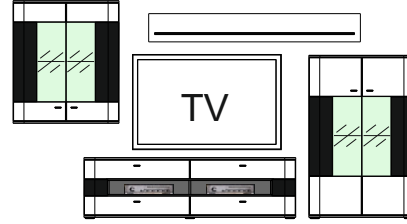

Kombi 02

pre každú medzeru je pripočítaných 100 mm

S	V	H
3402	1852	502

pozostáva z:

Typ 03	1 ks
Typ 32	1 ks
Typ 21	1 ks
Typ 42	1 ks

Art. č.: 1. 406084 2. 406090

Kombi 102

pre každú medzeru je pripočítaných 100 mm

S	V	H
3402	1852	502

pozostáva z:

Typ 03	1 ks
Typ 32	1 ks
Typ 21	1 ks
Typ 42	1 ks

Art. č.: 1. 406085 2. 406091