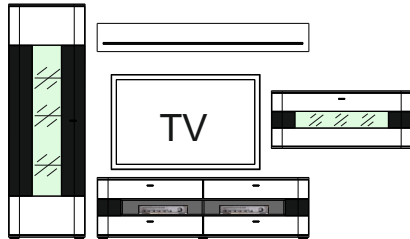

Kombi 110

pre každú medzeru je pripočítaných 100 mm

Š	V	H
3250	1992	502

pozostáva z:

Typ 34	1 ks
Typ 11	1 ks
Typ 21	1 ks
Typ 41	1 ks

Art. č.: 1. 406199 2. 406200

Kombi 20

pre každú medzeru je pripočítaných 100 mm

B	H	T
3453	1992	502

pozostáva z:

Typ 01	1 ks
Typ 32	1 ks
Typ 42	1 ks
Typ 22	1 ks

Art. č.: 1. 948767 2. 948768