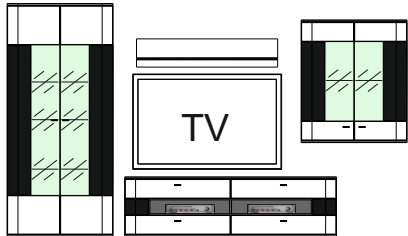

Kombi 06

pre každú medzeru je pripočítaných 100 mm

S	V	H
3050	1790	502

pozostáva z:

Typ 03	1 ks
Typ 32	1 ks
Typ 43	1 ks

Art. č.: 1. 406087 2. 406093