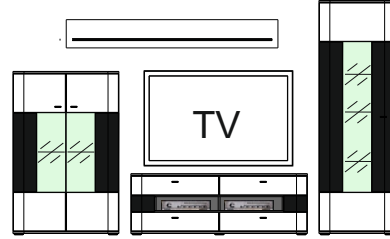

Kombi 03

pre každú medzeru je pripočítaných 100 mm

S	V	H
3250	1992	502

pozostáva z:

Typ 01	1 ks
Typ 31	1 ks
Typ 03	1 ks
Typ 42	1 ks

Art. č.: 1. 946895 2. 946896