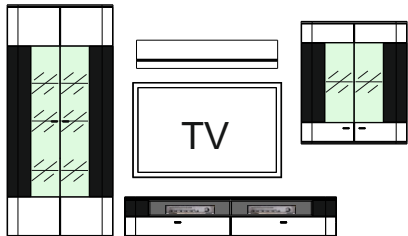

Typový list

DALLAS

Montovaný nábytok

S priehľadným bezpečnostným sklom. Viditeľné chrbáty vo farbe Biela, 3-D optika, rilované. Kovové úchytky. Zásuvky s samodotahom a brzdou. Osvetlenie panelov, vitrín a sklenených polic je objednatelne samostatne.

KORPUS: Biela Arctic LDTD

PREDNÉ PLOCHY:

Biela Arctic vysoký lesk MDF

AKCENTOVÉ ČASTI DVERÍ:

1. Čierna štruktúrovaná (Black Color Structure)
2. San Remo SAND

VNÚTORNÉ KORPUSY:

1. Čierna LDTD
2. San Remo SAND LDTD

2015-01-26
Strana 3 z 4

* Trieda energetickej účinnosti

Art. č.: 1. 406084 2. 406090

Kombi 02

pre každú medzeru je pripočítaných 100 mm

S	V	H
3402	1852	502

pozostáva z:

Typ 03	1 ks
Typ 32	1 ks
Typ 21	1 ks
Typ 42	1 ks

Art. č.: 1. 406084 2. 406090

Kombi 102

pre každú medzeru je pripočítaných 100 mm

S	V	H
3402	1852	502

pozostáva z:

Typ 03	1 ks
Typ 32	1 ks
Typ 21	1 ks
Typ 42	1 ks

Art. č.: 1. 406085 2. 406091

Kombi 03

pre každú medzeru je pripočítaných 100 mm

S	V	H
3250	1992	502

pozostáva z:

Typ 01	1 ks
Typ 31	1 ks
Typ 03	1 ks
Typ 42	1 ks

Art. č.: 1. 946895 2. 946896

Kombi 103

pre každú medzeru je pripočítaných 100 mm

S	V	H
3250	1992	502

pozostáva z:

Typ 11	1 ks
Typ 31	1 ks
Typ 03	1 ks
Typ 42	1 ks

Art. č.: 1. 406086 2. 406092

A → A++

Kombi 06

pre každú medzeru je pripočítaných 100 mm

S	V	H
3050	1790	502

pozostáva z:

Typ 03	1 ks
Typ 32	1 ks
Typ 43	1 ks

Art. č.: 1. 406087 2. 406093

Kombi 07

pre každú medzeru je pripočítaných 100 mm

S	V	H
3401	1992	502

pozostáva z:

Typ 02	1 ks
Typ 32	1 ks
Typ 21	1 ks
Typ 41	1 ks

Art. č.: 1. 406087 2. 406093

Kombi 107

pre každú medzeru je pripočítaných 100 mm

S	V	H
3401	1992	502

pozostáva z:

Typ 02	1 ks
Typ 32	1 ks
Typ 21	1 ks
Typ 41	1 ks

Art. č.: 1. 946897 2. 946898

Kombi 08

pre každú medzeru je pripočítaných 100 mm

S	V	H
3401	1992	502

pozostáva z:

Typ 02	1 ks
Typ 34	1 ks
Typ 21	1 ks
Typ 41	1 ks

Art. č.: 1. 946897 2. 946898

Kombi 108

pre každú medzeru je pripočítaných 100 mm

S	V	H
3401	1992	502