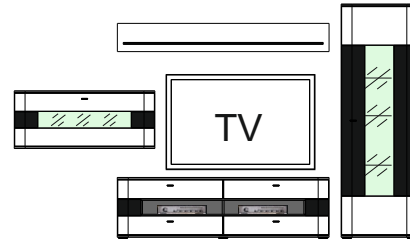

Kombi 120

pre každú medzeru je pripočítaných 100 mm

B	H	T
3453	1992	502

pozostáva z:

Typ 32	1 ks
Typ 11	1 ks
Typ 42	1 ks
Typ 22	1 ks

Upozorňujeme ctených zákazníkov, aby rešpektovali právo výrobcu na možné rozmerové, technické a materiálové úpravy. Všetky technické údaje (rozмеры v mm) sú uvádzané s príslušnou toleranciou, preto je potrebné chápať ich cca. Typový list slúži len ako pomocný materiál a preto každú objednávku konzultujte priamo v predajni!