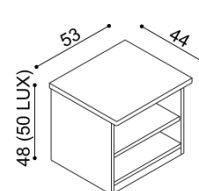

Noční stolek DALILA

- otevřený

Masiv

BUK	DUB
5 350,-	5 750,-

Standard

BUK	DUB
3 750,-	4 030,-

Noční stolek DALILA LUX

- otevřený

Masiv

BUK	DUB
6 270,-	6 750,-

Standard

BUK	DUB
4 390,-	4 730,-