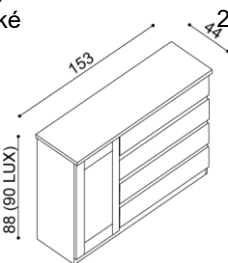

Komoda DALILA
I3DZ - dvířka plné levé,
2 police, 4 zásuvky velké

Masiv	
BUK	DUB
30 460,-	32 400,-
Standard	
BUK	DUB
21 330,-	22 680,-

Komoda DALILA LUX
Y3DZ - dvířka plné levé,
2 police, 4 zásuvky velké

Masiv	
BUK	DUB
33 290,-	35 390,-
Standard	
BUK	DUB
23 310,-	24 780,-