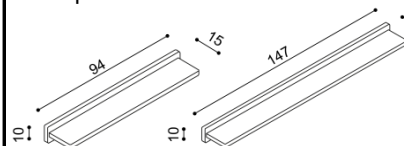

rozměr	BUK	DUB
90x200 cm	15 900,-	17 150,-
100x200 cm	16 150,-	17 530,-
120x200 cm	16 730,-	18 290,-
140x200 cm	17 280,-	19 050,-

Postel DALILA

dvojlůžko, čelo nízké

rozměr	BUK	DUB
160x200 cm	16 040,-	17 740,-
180x200 cm	16 570,-	18 330,-
200x200 cm	17 120,-	18 950,-

Postel DALILA

dvojlůžko, čelo vysoké, obdélníkové otvory

rozměr	BUK	DUB
160x200 cm	18 660,-	20 660,-
180x200 cm	19 360,-	21 410,-
200x200 cm	20 040,-	22 200,-

Postel DALILA

dvojlůžko, čelo vysoké, čtvercové otvory

rozměr	BUK	DUB
160x200 cm	18 660,-	20 660,-
180x200 cm	19 360,-	21 410,-
200x200 cm	20 040,-	22 200,-

Postel DALILA LUX

dvojlůžko

rozměr	BUK	DUB
160x200 cm	22 030,-	24 420,-
180x200 cm	22 900,-	25 360,-
200x200 cm	23 690,-	26 250,-

Police DALILA

- síla police 25 mm

rozměr	BUK	DUB
94 cm	3 210,-	3560,-
147 cm	3 870,-	4310,-

Noční polička DALILA

levá/pravá

BUK	DUB
3 940,-	4 310,-

Noční stolek DALILA

- otevřený