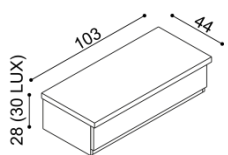

Standard

BUK	DUB
12 060,-	12 810,-

Horní pláty komod u řady DALILA LUX jsou silné 40 mm, u řady DALILA 25 mm.

Komoda DALILA
I2Z1 - 1 zásuvka velká

Masiv	
BUK	DUB
11 540,-	12 270,-
Standard	
BUK	DUB
8 080,-	8 590,-