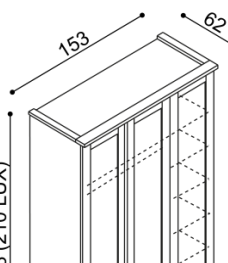

Skříň DALILA
J3DDD - trojdvéřová

Masiv	
BUK	DUB
44 350,-	46 640,-
Standard	
BUK	DUB
31 050,-	32 650,-

Skříň DALILA LUX
M3DDD - trojdvéřová

Masiv	
BUK	DUB
45 790,-	48 160,-
Standard	
BUK	DUB
32 060,-	33 720,-