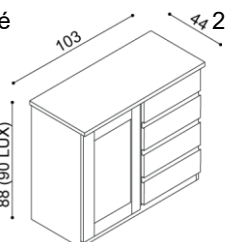

Komoda DALILA
I2DZ - dvířka plné levé,
2 police, 4 zásuvky malé

Masiv	
BUK	DUB
25 000,-	26 610,-
Standard	
BUK	DUB
17 500,-	18 630,-

Komoda DALILA LUX
Y2DZ - dvířka plné levé,
2 police, 4 zásuvky malé

Masiv	
BUK	DUB
26 900,-	28 600,-
Standard	
BUK	DUB
18 830,-	20 020,-