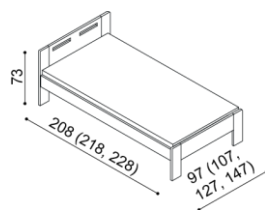

V roce 2007 získala nábytková řada DALILA prestižní ocenění **ČESKÁ KVALITA NÁBYTEK**.

LOŽNICE DALILA (tloušťka masivu 25/40 mm) doba dodání 3-6 týdnů, skříně 4-8 týdnů

Lůžko DALILA vyrábíme také v délkách 210 a 220cm s příplatkem BUK 630,- DUB 750,-. U lůžka DALILA LUX jsou čela v tloušťce 40mm a bočnice v tloušťce 25mm. U lůžek DALILA nízká a vysoká jsou čela a bočnice v tloušťce 25mm a nohy postele v tloušťce 40mm. Kování pro uložení roštu je výškově nastavitelné. Výška po horní hranu bočnice je 41 cm. Lehací plocha je závislá na výšce matrace.

Postel DALILA

jednolůžko, čelo nízké

rozměr	BUK	DUB
90x200 cm	13 810,-	14 830,-
100x200 cm	14 110,-	15 130,-
120x200 cm	14 650,-	15 740,-
140x200 cm	15 120,-	16 340,-

Postel DALILA

jednolůžko, čelo vysoké, obdélníkové otvory

rozměr	BUK	DUB
90x200 cm	15 900,-	17 150,-
100x200 cm	16 150,-	17 530,-
120x200 cm	16 730,-	18 290,-
140x200 cm	17 280,-	19 050,-

Postel DALILA

dvojlůžko, čelo nízké

rozměr	BUK	DUB
160x200 cm	16 040,-	17 740,-
180x200 cm	16 570,-	18 330,-
200x200 cm	17 120,-	18 950,-

Postel DALILA

dvojlůžko, čelo vysoké, obdélníkové otvory

rozměr	BUK	DUB
160x200 cm	18 660,-	20 660,-
180x200 cm	19 360,-	21 410,-
200x200 cm	20 040,-	22 200,-

Postel DALILA

dvojlůžko, čelo vysoké, čtvercové otvory