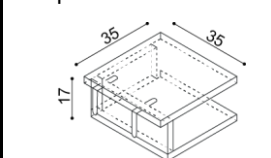

rozměr	BUK	DUB
160x200 cm	18 660,-	20 660,-
180x200 cm	19 360,-	21 410,-
200x200 cm	20 040,-	22 200,-

Postel DALILA LUX

dvojlůžko

rozměr	BUK	DUB
160x200 cm	22 030,-	24 420,-
180x200 cm	22 900,-	25 360,-
200x200 cm	23 690,-	26 250,-

Police DALILA

- síla police 25 mm

rozměr	BUK	DUB
94 cm	3 210,-	3560,-
147 cm	3 870,-	4310,-

Noční polička DALILA

levá/pravá

BUK	DUB
3 940,-	4 310,-

Noční stolek DALILA

- otevřený