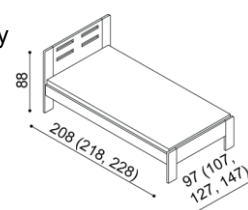

V roce 2007 získala nábytková řada DALILA prestižní ocenění **ČESKÁ KVALITA NÁBYTEK**.

LOŽNICE DALILA (tloušťka masivu 25/40 mm) doba dodání 3-6 týdnů, skříně 4-8 týdnů

Lůžko DALILA vyrábíme také v délkách 210 a 220cm s příplatkem BUK 630,- DUB 750,-. U lůžka DALILA LUX jsou čela v tloušťce 40mm a bočnice v tloušťce 25mm. U lůžek DALILA nízká a vysoká jsou čela a bočnice v tloušťce 25mm a nohy postele v tloušťce 40mm. Kování pro uložení roštu je výškově nastavitelné. Výška po horní hranu bočnice je 41 cm. Lehací plocha je závislá na výšce matrace.

Postel DALILA

jednolůžko, čelo nízké

rozměr	BUK	DUB
90x200 cm	13 810,-	14 830,-
100x200 cm	14 110,-	15 130,-
120x200 cm	14 650,-	15 740,-
140x200 cm	15 120,-	16 340,-

Postel DALILA

jednolůžko, čelo vysoké, obdélníkové otvory

rozměr	BUK	DUB
90x200 cm	15 900,-	17 150,-
100x200 cm	16 150,-	17 530,-
120x200 cm	16 730,-	18 290,-
140x200 cm	17 280,-	19 050,-

Postel DALILA

dvojlůžko, čelo nízké

rozměr	BUK	DUB
160x200 cm	16 040,-	17 740,-
180x200 cm	16 570,-	18 330,-
200x200 cm	17 120,-	18 950,-

Postel DALILA

dvojlůžko, čelo vysoké, obdélníkové otvory

rozměr	BUK	DUB
160x200 cm	18 660,-	20 660,-
180x200 cm	19 360,-	21 410,-
200x200 cm	20 040,-	22 200,-

Postel DALILA

dvojlůžko, čelo vysoké, čtvercové otvory