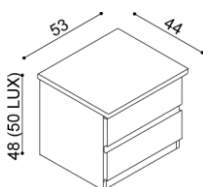

Postel DALILA

dvojlůžko, čelo vysoké, obdélníkové otvory

rozměr	BUK	DUB
160x200 cm	18 660,-	20 660,-
180x200 cm	19 360,-	21 410,-
200x200 cm	20 040,-	22 200,-

Postel DALILA

dvojlůžko, čelo vysoké, čtvercové otvory

rozměr	BUK	DUB
160x200 cm	18 660,-	20 660,-
180x200 cm	19 360,-	21 410,-
200x200 cm	20 040,-	22 200,-

Postel DALILA LUX

dvojlůžko

rozměr	BUK	DUB
160x200 cm	22 030,-	24 420,-
180x200 cm	22 900,-	25 360,-
200x200 cm	23 690,-	26 250,-

Police DALILA

- síla police 25 mm

rozměr	BUK	DUB
94 cm	3 210,-	3560,-
147 cm	3 870,-	4310,-

Noční polička DALILA

levá/pravá

BUK	DUB
3 940,-	4 310,-

Noční stolek DALILA

- otevřený

Standard

BUK	DUB
4 390,-	4 730,-

Noční stolek DALILA

I122 - 2 zásuvky malé

Masiv

BUK	DUB
9 390,-	9 990,-

Standard

BUK	DUB
6 580,-	7 000,-