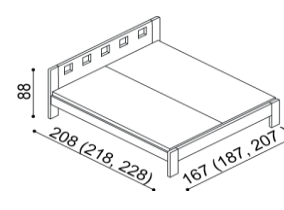

rozměr	BUK	DUB
90x200 cm	15 900,-	17 150,-
100x200 cm	16 150,-	17 530,-
120x200 cm	16 730,-	18 290,-
140x200 cm	17 280,-	19 050,-

Postel DALILA

dvojlůžko, čelo nízké

rozměr	BUK	DUB
160x200 cm	16 040,-	17 740,-
180x200 cm	16 570,-	18 330,-
200x200 cm	17 120,-	18 950,-

Postel DALILA

dvojlůžko, čelo vysoké, obdélníkové otvory

rozměr	BUK	DUB
160x200 cm	18 660,-	20 660,-
180x200 cm	19 360,-	21 410,-
200x200 cm	20 040,-	22 200,-

Postel DALILA

dvojlůžko, čelo vysoké, čtvercové otvory

rozměr	BUK	DUB
160x200 cm	18 660,-	20 660,-
180x200 cm	19 360,-	21 410,-
200x200 cm	20 040,-	22 200,-

Postel DALILA LUX

dvojlůžko

rozměr	BUK	DUB
160x200 cm	22 030,-	24 420,-
180x200 cm	22 900,-	25 360,-
200x200 cm	23 690,-	26 250,-

Police DALILA

- síla police 25 mm

rozměr	BUK	DUB
94 cm	3 210,-	3560,-
147 cm	3 870,-	4310,-

Noční polička DALILA

levá/pravá

BUK	DUB
3 940,-	4 310,-

Noční stolek DALILA

- otevřený