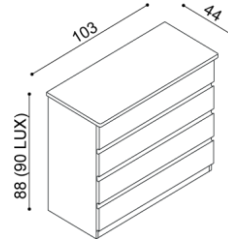

Komoda DALILA
I2Z4 - 4 zásuvky velké

Masiv	
BUK	DUB
22 300,-	23 630,-
Standard	
BUK	DUB
15 610,-	16 550,-

Komoda DALILA LUX
Y2Z4 - 4 zásuvky velké

Masiv	
BUK	DUB
24 190,-	25 630,-
Standard	
BUK	DUB
16 940,-	17 950,-