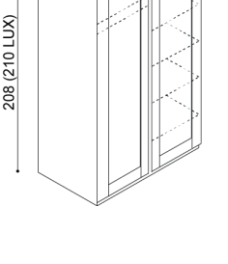

J2ZZ - dvojdvéřová se zrcadly

Masiv	
BUK	DUB
34 930,-	36 770,-
Standard	
BUK	DUB
24 460,-	25 740,-

M2ZZ - dvojdvéřová se zrcadly

Masiv	
BUK	DUB
35 880,-	37 780,-
Standard	
BUK	DUB
25 120,-	26 450,-