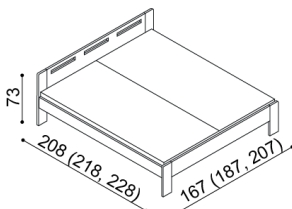

V roce 2007 získala nábytková řada DALILA prestižní ocenění **ČESKÁ KVALITA NÁBYTEK**.

LOŽNICE DALILA (tloušťka masivu 25/40 mm) doba dodání 3-6 týdnů, skříně 4-8 týdnů

Lůžko DALILA vyrábíme také v délkách 210 a 220cm s příplatkem BUK 630,- DUB 750,-. U lůžka DALILA LUX jsou čela v tloušťce 40mm a bočnice v tloušťce 25mm. U lůžek DALILA nízká a vysoká jsou čela a bočnice v tloušťce 25mm a nohy postele v tloušťce 40mm. Kování pro uložení roštu je výškově nastavitelné. Výška po horní hranu bočnice je 41 cm. Lehací plocha je závislá na výšce matrace.

Postel DALILA

jednolůžko, čelo nízké

rozměr	BUK	DUB
90x200 cm	13 810,-	14 830,-
100x200 cm	14 110,-	15 130,-
120x200 cm	14 650,-	15 740,-
140x200 cm	15 120,-	16 340,-

Postel DALILA

jednolůžko, čelo vysoké, obdélníkové otvory

rozměr	BUK	DUB
90x200 cm	15 900,-	17 150,-
100x200 cm	16 150,-	17 530,-
120x200 cm	16 730,-	18 290,-
140x200 cm	17 280,-	19 050,-

Postel DALILA

dvojlůžko, čelo nízké

rozměr	BUK	DUB
160x200 cm	16 040,-	17 740,-
180x200 cm	16 570,-	18 330,-
200x200 cm	17 120,-	18 950,-

Postel DALILA

dvojlůžko, čelo vysoké, obdélníkové otvory

rozměr	BUK	DUB
160x200 cm	18 660,-	20 660,-
180x200 cm	19 360,-	21 410,-
200x200 cm	20 040,-	22 200,-

Postel DALILA

dvojlůžko, čelo vysoké, čtvercové otvory