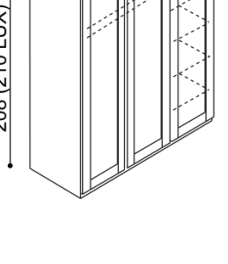

J3DZD - trojdvéřová se zrcadlem

Masiv	
BUK	DUB
45 890,-	48 190,-
Standard	
BUK	DUB
32 130,-	33 740,-

M3DZD - trojdvéřová se zrcadlem

Masiv	
BUK	DUB
47 320,-	49 700,-
Standard	
BUK	DUB
33 130,-	34 790,-

ZPŮSOB ODBĚRU:

- vlastní odběr - podle otevírací doby prodejny
- dovoz - do 100 km účtujeme 2% z ceny objednávky, nad 100 km 3% z ceny objednávky (minimální cena dovozu 242,- Kč)
  - v ceně dovozu není zahrnuto vynesení
- dovoz s montáží / vynesením - účtujeme dovoz (minimální cena dovozu 242,- Kč) + montáž 2% z ceny objednávky (zahrnuto vynesení)

PODNIKOVÉ PRODEJNY:

VALAŠSKÉ MEZIŘÍČÍ, Masarykova 672

tel.: 571 759 810, 602 575 091

e-mail: obchod@jelinek.eu

PRAHA 4 - NUSLE, Nuselská 30

tel.: 241 742 046, 724 211 242

e-mail: nusle@jelinek.eu

OLOMOUČ, Pražská 255/41 OL CITY

tel.: 585 412 730, 725 065 645

e-mail: olomouc@jelinek.eu

CENY v CZK.

www.jelinek.eu