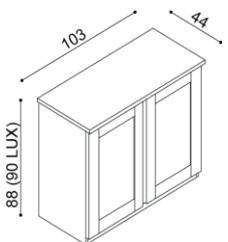

Komoda DALILA
I2DD - dvířka plné,
2 police

Masiv	
BUK	DUB
15 900,-	17 080,-
Standard	
BUK	DUB
11 130,-	11 960,-

Komoda DALILA LUX
Y2DD - dvířka plné,
2 police

Masiv	
BUK	DUB
17 970,-	19 090,-
Standard	
BUK	DUB
12 580,-	13 370,-