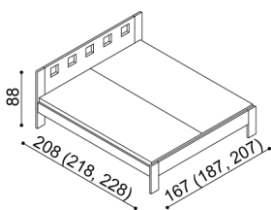

rozměr	BUK	DUB
90x200 cm	15 900,-	17 150,-
100x200 cm	16 150,-	17 530,-
120x200 cm	16 730,-	18 290,-
140x200 cm	17 280,-	19 050,-

Postel DALILA

dvojlůžko, čelo nízké

rozměr	BUK	DUB
160x200 cm	16 040,-	17 740,-
180x200 cm	16 570,-	18 330,-
200x200 cm	17 120,-	18 950,-

Postel DALILA

dvojlůžko, čelo vysoké, obdélníkové otvory

rozměr	BUK	DUB
160x200 cm	18 660,-	20 660,-
180x200 cm	19 360,-	21 410,-
200x200 cm	20 040,-	22 200,-

Postel DALILA

dvojlůžko, čelo vysoké, čtvercové otvory

rozměr	BUK	DUB
160x200 cm	18 660,-	20 660,-
180x200 cm	19 360,-	21 410,-
200x200 cm	20 040,-	22 200,-

Postel DALILA LUX

dvojlůžko

rozměr	BUK	DUB
160x200 cm	22 030,-	24 420,-
180x200 cm	22 900,-	25 360,-
200x200 cm	23 690,-	26 250,-

Police DALILA

- síla police 25 mm

rozměr	BUK	DUB
94 cm	3 210,-	3560,-
147 cm	3 870,-	4310,-

Noční polička DALILA

levá/pravá

BUK	DUB
3 940,-	4 310,-

Noční stolek DALILA

- otevřený