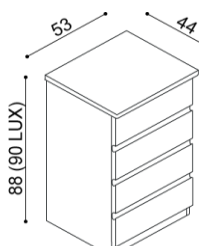

Komoda DALILA

I124 - 4 zásuvky malé

Masiv

BUK	DUB
16 270,-	17 310,-

Standard

BUK	DUB
11 390,-	12 120,-

Komoda DALILA LUX

Y124 - 4 zásuvky malé

Masiv

BUK	DUB
17 220,-	18 300,-

Standard

BUK	DUB
12 060,-	12 810,-