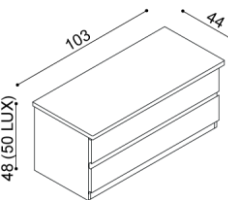

Komoda DALILA
I2Z2 - 2 zásuvky velké

Masiv	
BUK	DUB
14 820,-	15 750,-
Standard	
BUK	DUB
10 380,-	11 030,-

Komoda DALILA LUX
Y2Z2 - 2 zásuvky velké

Masiv	
BUK	DUB
16 700,-	17 750,-
Standard	
BUK	DUB
11 690,-	12 430,-