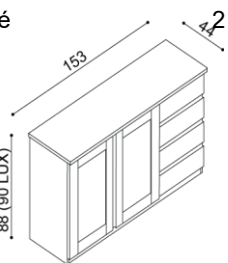

Komoda DALILA
I3DDZ - dvířka plné,
2 police, 4 zásuvky malé

Masiv	
BUK	DUB
31 910,-	33 950,-
Standard	
BUK	DUB
22 340,-	23 770,-

Komoda DALILA LUX
Y3DDZ - dvířka plné,
2 police, 4 zásuvky malé

Masiv	
BUK	DUB
34 740,-	36 940,-
Standard	
BUK	DUB
24 320,-	25 860,-