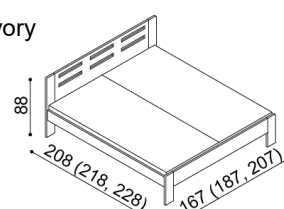

Postel DALILA

jednolůžko, čelo nízké

rozměr	BUK	DUB
90x200 cm	13 810,-	14 830,-
100x200 cm	14 110,-	15 130,-
120x200 cm	14 650,-	15 740,-
140x200 cm	15 120,-	16 340,-

Postel DALILA

jednolůžko, čelo vysoké, obdélníkové otvory

rozměr	BUK	DUB
90x200 cm	15 900,-	17 150,-
100x200 cm	16 150,-	17 530,-
120x200 cm	16 730,-	18 290,-
140x200 cm	17 280,-	19 050,-

Postel DALILA

dvojlůžko, čelo nízké

rozměr	BUK	DUB
160x200 cm	16 040,-	17 740,-
180x200 cm	16 570,-	18 330,-
200x200 cm	17 120,-	18 950,-

Postel DALILA

dvojlůžko, čelo vysoké, obdélníkové otvory

rozměr	BUK	DUB
160x200 cm	18 660,-	20 660,-
180x200 cm	19 360,-	21 410,-
200x200 cm	20 040,-	22 200,-

Postel DALILA

dvojlůžko, čelo vysoké, čtvercové otvory

rozměr	BUK	DUB
160x200 cm	18 660,-	20 660,-
180x200 cm	19 360,-	21 410,-
200x200 cm	20 040,-	22 200,-

Postel DALILA LUX

dvojlůžko

rozměr	BUK	DUB
160x200 cm	22 030,-	24 420,-
180x200 cm	22 900,-	25 360,-
200x200 cm	23 690,-	26 250,-