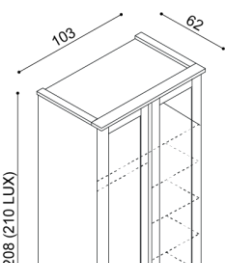

Komoda DALILA LUX
Y3DDZ - dvířka plné,
2 police, 4 zásuvky malé

Masiv	
BUK	DUB
34 740,-	36 940,-
Standard	
BUK	DUB
24 320,-	25 860,-

Komoda DALILA
I3DZ - dvířka plné levé,
2 police, 4 zásuvky velké

Masiv	
BUK	DUB
30 460,-	32 400,-
Standard	
BUK	DUB
21 330,-	22 680,-

Komoda DALILA LUX
Y3DZ - dvířka plné levé,
2 police, 4 zásuvky velké

Masiv	
BUK	DUB
33 290,-	35 390,-
Standard	
BUK	DUB
23 310,-	24 780,-

Skříň DALILA
J2DD - dvojdvéřová

Masiv	
BUK	DUB
31 770,-	33 500,-
Standard	
BUK	DUB
22 240,-	23 450,-