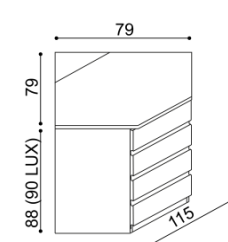

Postel DALILA

dvojlůžko, čelo vysoké, obdélníkové otvory

rozměr	BUK	DUB
160x200 cm	18 660,-	20 660,-
180x200 cm	19 360,-	21 410,-
200x200 cm	20 040,-	22 200,-

Postel DALILA

dvojlůžko, čelo vysoké, čtvercové otvory

rozměr	BUK	DUB
160x200 cm	18 660,-	20 660,-
180x200 cm	19 360,-	21 410,-
200x200 cm	20 040,-	22 200,-

Postel DALILA LUX

dvojlůžko

rozměr	BUK	DUB
160x200 cm	22 030,-	24 420,-
180x200 cm	22 900,-	25 360,-
200x200 cm	23 690,-	26 250,-

Komoda DALILA LUX
Y2Z4 - 4 zásuvky velké

Masiv	
BUK	DUB
24 190,-	25 630,-
Standard	
BUK	DUB
16 940,-	17 950,-

Komoda DALILA
I2DZ - dvířka plné levé,
2 police, 4 zásuvky malé

Masiv	
BUK	DUB
25 000,-	26 610,-
Standard	
BUK	DUB
17 500,-	18 630,-

Komoda DALILA LUX
Y2DZ - dvířka plné levé,
2 police, 4 zásuvky malé

Masiv	
BUK	DUB
26 900,-	28 600,-
Standard	
BUK	DUB
18 830,-	20 020,-

Komoda DALILA
I9Z4 - rohová,
4 zásuvky malé

Masiv	
BUK	DUB
22 000,-	23 410,-
Standard	
BUK	DUB
15 400,-	16 390,-