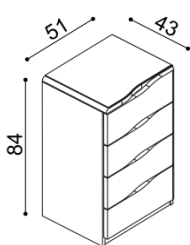

Na horní plát komody ELEN je možné objednat za příplatek kroužkové sklo (PLANIBEL BRONZ).

Komoda ELEN

H10 Z4 - 4 zásuvky malé
- příplatek za sklo 1 090,-

Masiv

BUK	DUB
16 370,-	18 180,-

Standard

BUK	DUB
11 460,-	12 730,-