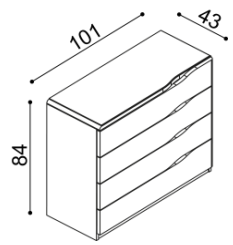

Standard

BUK	DUB
15 660,-	17 400,-

Komoda ELEN

H20 Z5 - 5 zásuvek velkých
- příplatek za sklo 1 520,-

Masiv

BUK	DUB
26 590,-	29 540,-

Standard

BUK	DUB
18 620,-	20 680,-