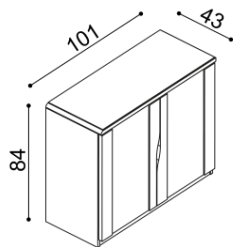

Standard

BUK	DUB
17 950,-	19 940,-

Komoda ELEN

H20 DD4 - dvířka plné, 2 police
- příplatek za sklo 910,-

Masiv

BUK	DUB
15 590,-	17 310,-

Standard

BUK	DUB
10 920,-	12 120,-