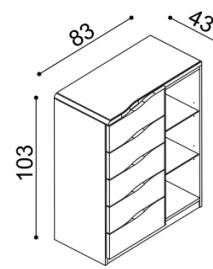

Standard

BUK	DUB
17 950,-	19 940,-

Komoda ELEN

H20 DD4 - dvířka plné, 2 police
- příplatek za sklo 910,-

Masiv

BUK	DUB
15 590,-	17 310,-

Standard

BUK	DUB
10 920,-	12 120,-