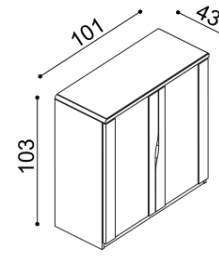

Komoda ELEN

H20 DD5 - dvířka plné, 2 police
- příplatek za sklo 910,-

Masiv

BUK	DUB
18 390,-	20 430,-

Standard

BUK	DUB
12 880,-	14 310,-

Komoda ELEN

H20 Z4 - 4 zásuvky velké
- příplatek za sklo 1 520,-