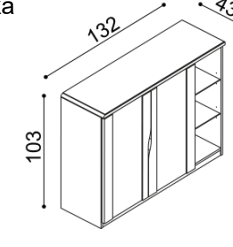

Komoda ELEN

H25 DD5N - dvířka plné, 2 police, nika
- příplatek za sklo 1 160,-

Masiv

BUK	DUB
24 380,-	27 080,-

Standard

BUK	DUB
17 070,-	18 960,-

Komoda ELEN

H25 Z4N - 4 zásuvky velké, nika
- příplatek za sklo 1 750,-