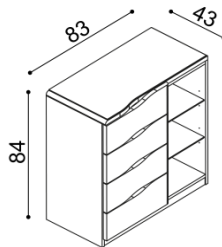

Standard

BUK	DUB
15 030,-	16 700,-

Komoda ELEN

H15 Z5N - 5 zásuvek malých, nika
- příplatek za sklo 1 360,-

Masiv

BUK	DUB
25 640,-	28 480,-

Standard

BUK	DUB
17 950,-	19 940,-