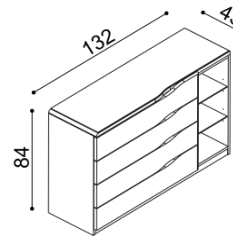

Standard

BUK	DUB
19 230,-	21 360,-

Komoda ELEN

H25 Z5N - 5 zásuvek velkých, nika
- příplatek za sklo 1 750,-

Masiv

BUK	DUB
32 570,-	36 190,-

Standard

BUK	DUB
22 800,-	25 340,-