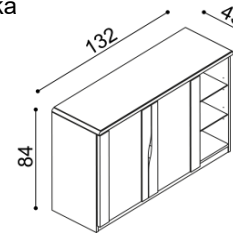

Standard

BUK	DUB
18 620,-	20 680,-

Komoda ELEN

H25 DD4N - dvířka plné, 2 police, nika
- příplatek za sklo 1 160,-

Masiv

BUK	DUB
20 690,-	22 980,-

Standard

BUK	DUB
14 490,-	16 090,-