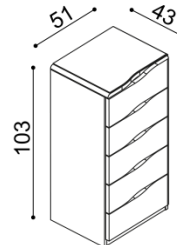

Komoda ELEN

H10 Z5 - 5 zásuvek malých
- příplatek za sklo 1 090,-

Masiv

BUK	DUB
19 650,-	21 820,-

Standard

BUK	DUB
13 760,-	15 280,-

Komoda ELEN

H15 Z4N - 4 zásuvky malé, nika
- příplatek za sklo 1 360,-