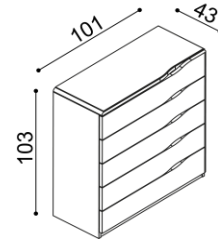

Komoda ELEN

H25 DD4N - dvířka plné, 2 police, nika
- příplatek za sklo 1 160,-

Masiv

BUK	DUB
20 690,-	22 980,-