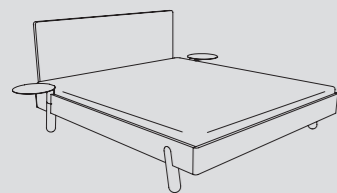

A: horní hrana bočnice: 385 mm
B: spodní hrana bočnice: 193 mm
C: výška zadního čela postele: 980 mm

Šířka postele 90 / 120 / 140 / 160 / 180
Vnější rozměry [mm]:
š 980 / 1280 / 1480 / 1680 / 1880 × d 2090

POSTEL, ČALOUNĚNÉ / DŘEVĚNÉ ČELO
vnitřní rozměry:
š × d [cm] 90, 120, 140, 160, 180 × 200
jednolůžko od 11 980 Kč
dvoulůžko od 14 990 Kč

NOČNÍ STOLEK

průměr [mm] 350
1 200 Kč

KOMODA 120, 1 DVEŘE, 3 ZÁSUVKY