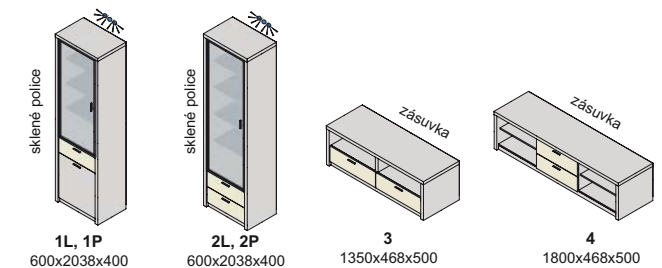

## Výber modulov, hrúbka materiálu 38 mm (bok ľavý, bok pravý, vrchná doska, spodná doska)

# alabama

AL  
rám 2 cm

AL INOX  
rám 2 cm

AL ČIERNY  
rám 2 cm

▲ Zostava na obrázku  
Farebné vyhotovenie:  
korpus- dub schwarz  
predné plochy - jasmín  
Moduly Alabama: 2L, 3, 9,  
polica L 135  
Osvetlenie: 3SP, 3SP  
Úchytka: podľa ponuky  
Noha: podľa ponuky