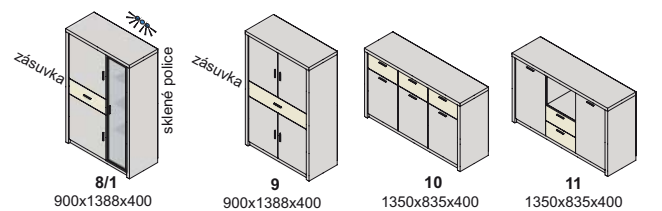

## Výber modulov, hrúbka materiálu 38 mm (bok ľavý, bok pravý, vrchná doska, spodná doska)

# alabama

AL  
rám 2 cm

AL INOX  
rám 2 cm

AL ČIERNY  
rám 2 cm

▲ Zostava na obrázku  
Farebné vyhotovenie:  
korpus- dub schwarz  
predné plochy - jasmín  
Moduly Alabama: 2L, 3, 9,  
polica L 135  
Osvetlenie: 3SP, 3SP  
Úchytka: podľa ponuky  
Noha: podľa ponuky