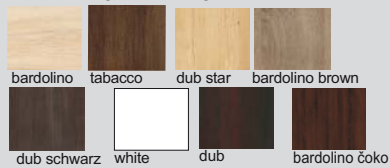

alabama plus - korpus