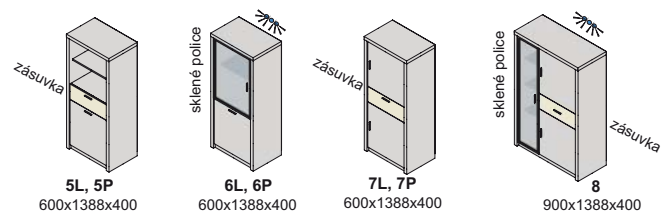

## Výber modulov, hrúbka materiálu 38 mm (bok ľavý, bok pravý, vrchná doska, spodná doska)

# alabama

AL  
rám 2 cm

AL INOX  
rám 2 cm

AL ČIERNY  
rám 2 cm

▲ Zostava na obrázku  
Farebné vyhotovenie:  
korpus- dub schwarz  
predné plochy - jasmín  
Moduly Alabama: 2L, 3, 9,  
polica L 135  
Osvetlenie: 3SP, 3SP  
Úchytka: podľa ponuky  
Noha: podľa ponuky