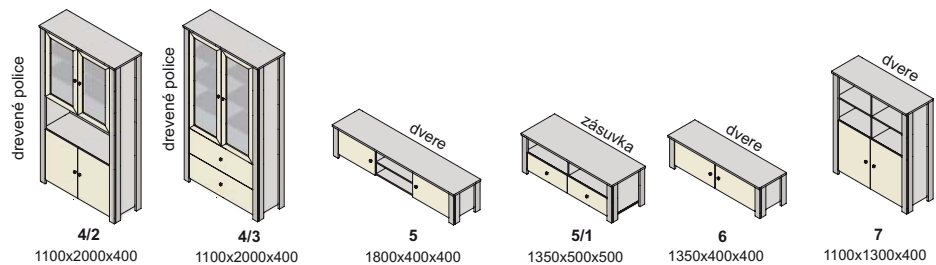

Výber modulov

dakota

Ilustračné foto

▲ Zostava na obrázku
Moduly Dakota: 2/1L, 5, 7/1, L135
Úchytky: podľa ponuky

sklo číre

dakota - korpus a predné plochy

30-31

úchytky

DTD rám - sklo

Elegantný a moderný štýl