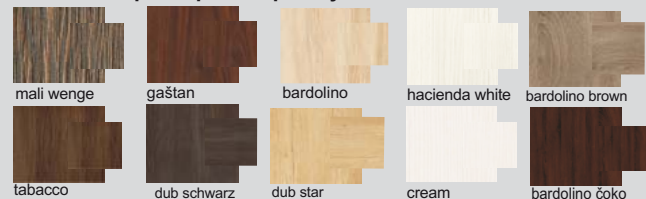

Výber modulov

dakota

Ilustračné foto

▲ Zostava na obrázku
Moduly Dakota: 2/1L, 5, 7/1, L135
Úchytky: podľa ponuky

sklo číre

dakota - korpus a predné plochy

30-31

úchytky

DTD rám - sklo

Elegantný a moderný štýl