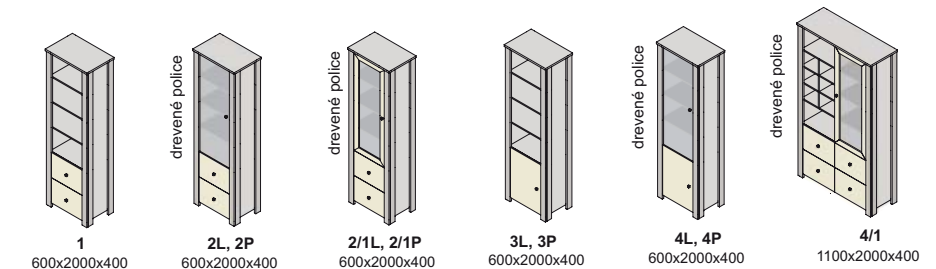

Výber modulov

dakota

Ilustračné foto

▲ Zostava na obrázku
Moduly Dakota: 2/1L, 5, 7/1, L135
Úchytky: podľa ponuky

sklo číre

dakota - korpus a predné plochy

30-31

úchytky

DTD rám - sklo

Elegantný a moderný štýl