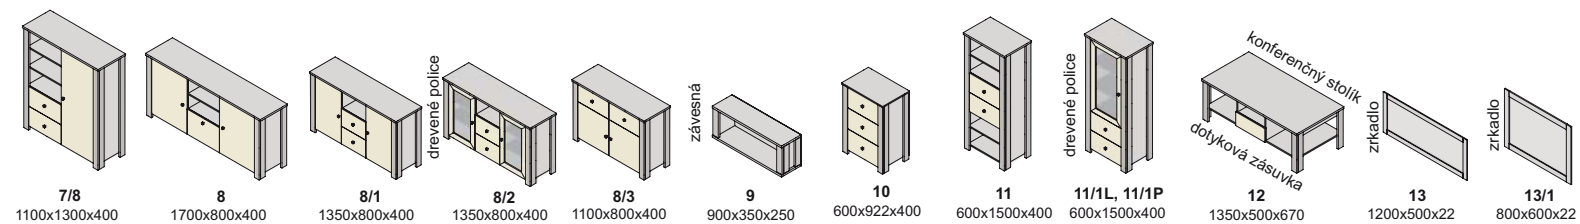

Výber modulov

dakota

Ilustračné foto

▲ Zostava na obrázku
Moduly Dakota: 2/1L, 5, 7/1, L135
Úchytky: podľa ponuky

sklo číre

dakota - korpus a predné plochy

30-31

úchytky