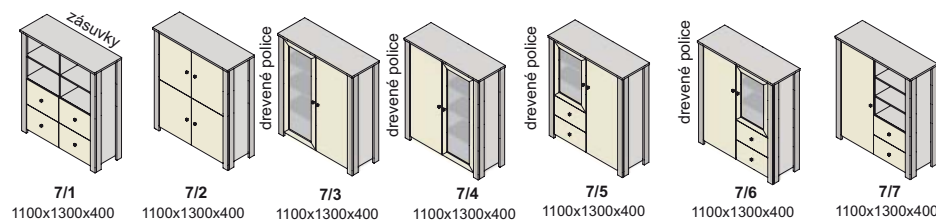

Výber modulov

dakota

Ilustračné foto

▲ Zostava na obrázku
Moduly Dakota: 2/1L, 5, 7/1, L135
Úchytky: podľa ponuky

sklo číre

dakota - korpus a predné plochy

30-31

úchytky