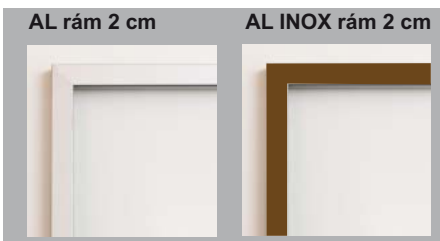

melanie - korpus

buk	orech	čerešňa	bardolino	bardolino čoko
slivka	gaštan	dub	bardolino brown	

melanie - predné plochy - dveria, čielka zásuviek

cream	hacienda white	stone grey ST 26	mokka ST 26	jasmín
white	jasmín ST 26	white ST 26	beige	biela

✨ vysoký lesk