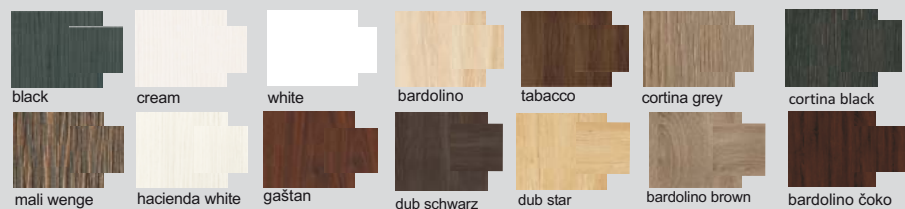

Výber modulov

paris

▲ Zostava na obrázku
 Farebné vyhotovenie:
 korpus a predné plochy - black
 Moduly Paris: 4L, 3, 7, panel 3
 osvetlenie 1SP, 2SP
 TV podstavec 90
 Úchytka: podľa ponuky
 Noha: podľa ponuky

sklo - dymové

paris - korpus a predné plochy

16-17

Rozmaznávajte sa
 vo Vašom domove s novými nápismi

paris

nožičky

AL 6601 INOX
AL 6601 LESK

AL 724

Farebné vyhotovenie: korpus - cortina grey

predné plochy - cortina grey

Moduly Paris: 4/2, 1/2, 1/1, 5/1L, 5/1P, L135, L90,

osvetlenie 3SP, 2SP

Úchytka: podľa ponuky

Noha: podľa ponuky