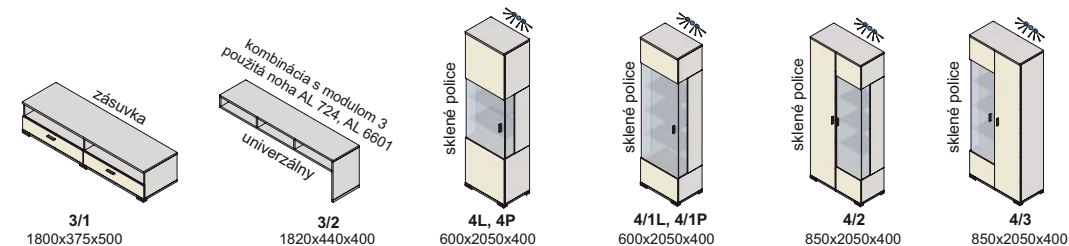

Výber modulov

paris

▲ Zostava na obrázku
 Farebné vyhotovenie:
 korpus a predné plochy - black
 Moduly Paris: 4L, 3, 7, panel 3
 osvetlenie 1SP, 2SP
 TV podstavec 90
 Úchytka: podľa ponuky
 Noha: podľa ponuky

úchytky

WMN 130-64

GR 05-64

S 2520-64 INOX
S 2520-64 LESK

GR 12-64

GR 13-64

S 2576-64

Zostava na obrázku

Farebné vyhotovenie: korpus - cortina grey

predné plochy - cortina grey

Moduly Paris: 4/2, 1/2, 1/1, 5/1L, 5/1P, L135, L90,

osvetlenie 3SP, 2SP

Úchytka: podľa ponuky

Noha: podľa ponuky