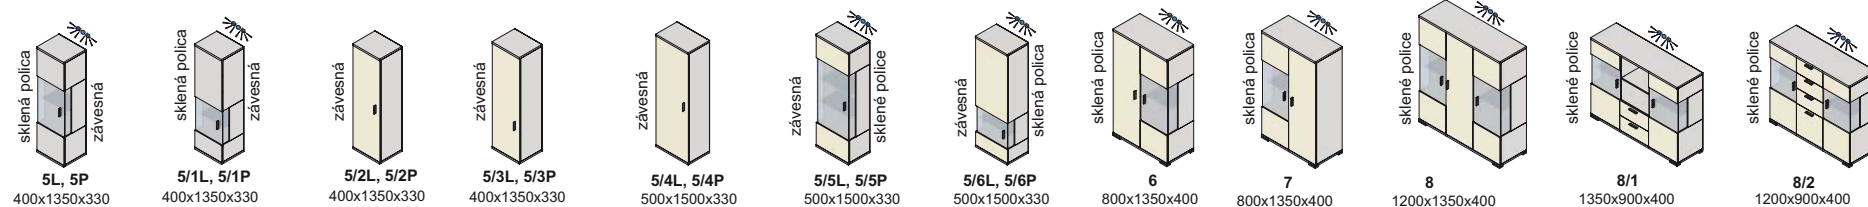

Výber modulov

paris

▲ Zostava na obrázku
 Farebné vyhotovenie:
 korpus a predné plochy - black
 Moduly Paris: 4L, 3, 7, panel 3
 osvetlenie 1SP, 2SP
 TV podstavec 90
 Úchytka: podľa ponuky
 Noha: podľa ponuky

úchytky

WMN 130-64

GR 05-64

S 2520-64 INOX
S 2520-64 LESK

GR 12-64

GR 13-64

S 2576-64

Zostava na obrázku

Farebné vyhotovenie: korpus - cortina grey

predné plochy - cortina grey

Moduly Paris: 4/2, 1/2, 1/1, 5/1L, 5/1P, L135, L90,

osvetlenie 3SP, 2SP

Úchytka: podľa ponuky

Noha: podľa ponuky