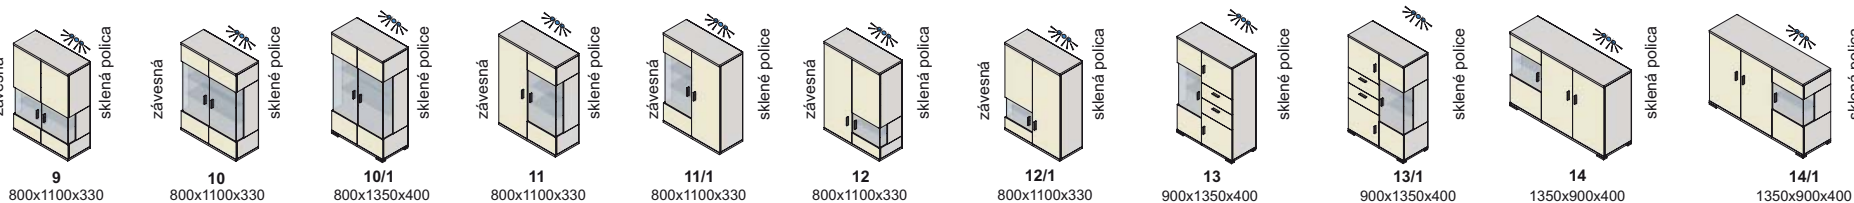

Výber modulov

paris

▲ Zostava na obrázku
 Farebné vyhotovenie:
 korpus a predné plochy - black
 Moduly Paris: 4L, 3, 7, panel 3
 osvetlenie 1SP, 2SP
 TV podstavec 90
 Úchytka: podľa ponuky
 Noha: podľa ponuky

Farebné vyhotovenie: korpus - cortina grey

predné plochy - cortina grey

Moduly Paris: 4/2, 1/2, 1/1, 5/1L, 5/1P, L135, L90,

osvetlenie 3SP, 2SP

Úchytka: podľa ponuky

Noha: podľa ponuky