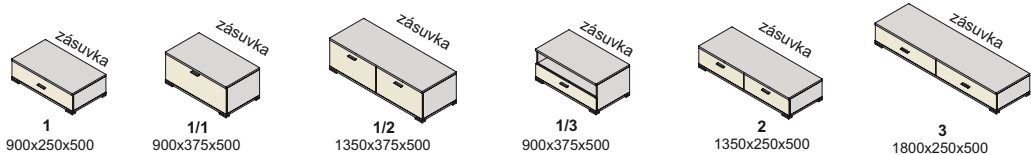

Výber modulov

paris

▲ Zostava na obrázku
 Farebné vyhotovenie:
 korpus a predné plochy - black
 Moduly Paris: 4L, 3, 7, panel 3
 osvetlenie 1SP, 2SP
 TV podstavec 90
 Úchytka: podľa ponuky
 Noha: podľa ponuky

Farebné vyhotovenie: korpus - cortina grey

predné plochy - cortina grey

Moduly Paris: 4/2, 1/2, 1/1, 5/1L, 5/1P, L135, L90,

osvetlenie 3SP, 2SP

Úchytka: podľa ponuky

Noha: podľa ponuky