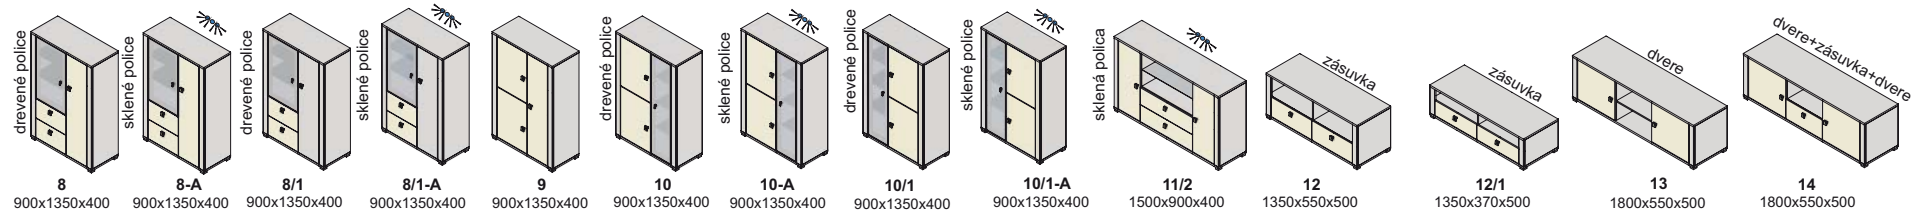

Výber modulov

peking

▲ Zostava na obrázku
 Farebné vyhotovenie:
 korpus - biela
 predné plochy - violet, biela
 Moduly Peking: 4/1-A, 10
 Moduly Peking plus: 14/2
 panel s policou 9
 osvetlenie 4SP, 3SP, 2SP
 Úchytka: podľa ponuky
 Noha: podľa ponuky

sklo číre

Diódové osvetlenie na objednávku

Neónové osvetlenie zadudované v skrine

zásuvky s dot'ahom

peking plus - korpus

peking plus - predné plochy - dvierka, čielka zásuviek

AL rám 2 cm AL INOX rám 2 cm

peking - korpus a predné plochy

peking

nožičky

AL 60x60x10

AL 724

AL 6601 INOX
AL 6601 LESK

úchytky dvojbodové

S 2958

MODUS 32

SAMARA 32 NIM

SAMARA 32 AL

úchytky jednobodové pri dviernkach s AL, Inox rámom

WPO 111-001

KNOPOK MODUS

WPO 111-007

WPO 111-001

Zostava na obrázku
Farebné vyhotovenie:
korpus - bardolino brown
predné plochy - jasmín
Moduly Peking: 4/1-A, 14/2, 10-A
Moduly Peking plus: 14/2, panel s policou 9
osevetlenie 4SP, 3SP, 2SP
Úchytky: podľa ponuky
Noha: podľa ponuky