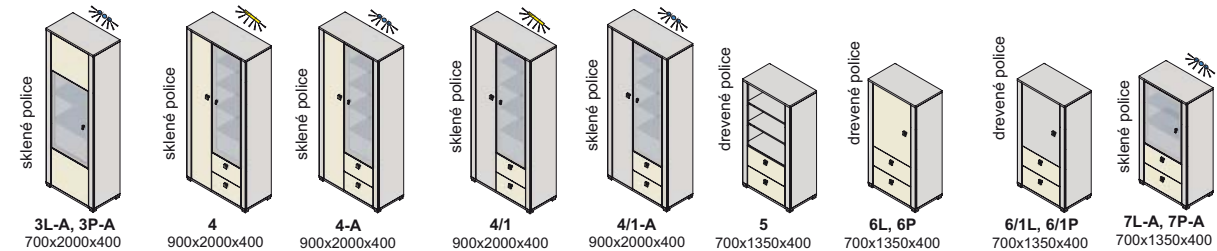

Výber modulov

peking

▲ Zostava na obrázku
 Farebné vyhotovenie:
 korpus - biela
 predné plochy - violet, biela
 Moduly Peking: 4/1-A, 10
 Moduly Peking plus: 14/2
 panel s policou 9
 osvetlenie 4SP, 3SP, 2SP
 Úchytka: podľa ponuky
 Noha: podľa ponuky

sklo číre

Diódové osvetlenie na objednávku

Neónové osvetlenie zadudované v skrine

zásuvky s dot'ahom

peking plus - korpus

peking plus - predné plochy - dvierka, čielka zásuviek

AL rám 2 cm AL INOX rám 2 cm

peking - korpus a predné plochy

peking

nožičky

AL 60x60x10

AL 724

AL 6601 INOX
AL 6601 LESK

úchytky dvojbodové

S 2958

MODUS 32

SAMARA 32 NIM

SAMARA 32 AL

úchytky jednobodové pri dviernkach s AL, Inox rámom

WPO 111-001

KNOPOK MODUS

WPO 111-007

WPO 111-001

Zostava na obrázku
Farebné vyhotovenie:
korpus - bardolino brown
predné plochy - jasmín
Moduly Peking: 4/1-A, 14/2, 10-A
Moduly Peking plus: 14/2, panel s policou 9
osevetlenie 4SP, 3SP, 2SP
Úchytky: podľa ponuky
Noha: podľa ponuky