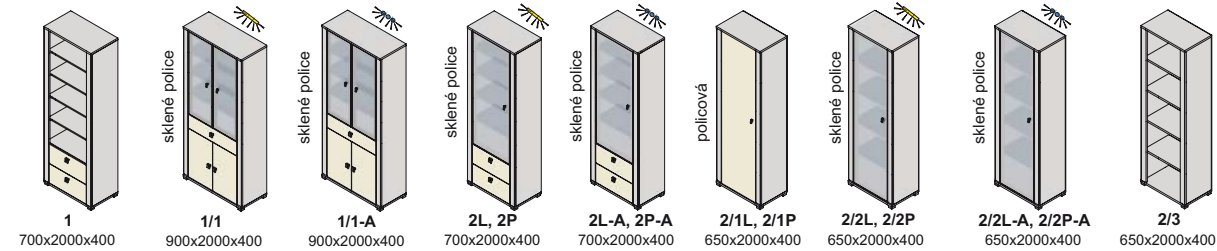

Výber modulov

peking

▲ Zostava na obrázku
 Farebné vyhotovenie:
 korpus - biela
 predné plochy - violet, biela
 Moduly Peking: 4/1-A, 10
 Moduly Peking plus: 14/2
 panel s policou 9
 osvetlenie 4SP, 3SP, 2SP
 Úchytka: podľa ponuky
 Noha: podľa ponuky

sklo číre

Diódové osvetlenie na objednávku

Neónové osvetlenie zadudované v skrine

zásuvky s dot'ahom

peking plus - korpus

peking plus - predné plochy - dvierka, čielka zásuviek

AL rám 2 cm AL INOX rám 2 cm

peking - korpus a predné plochy

peking

nožičky

AL 60x60x10

AL 724

AL 6601 INOX
AL 6601 LESK

úchytky dvojbodové

S 2958

MODUS 32

SAMARA 32 NIM

SAMARA 32 AL

úchytky jednobodové pri dviernkach s AL, Inox rámom

WPO 111-001

KNOPOK MODUS

WPO 111-007

WPO 111-001

Zostava na obrázku
Farebné vyhotovenie:
korpus - bardolino brown
predné plochy - jasmín
Moduly Peking: 4/1-A, 14/2, 10-A
Moduly Peking plus: 14/2, panel s policou 9
osevetlenie 4SP, 3SP, 2SP
Úchytky: podľa ponuky
Noha: podľa ponuky