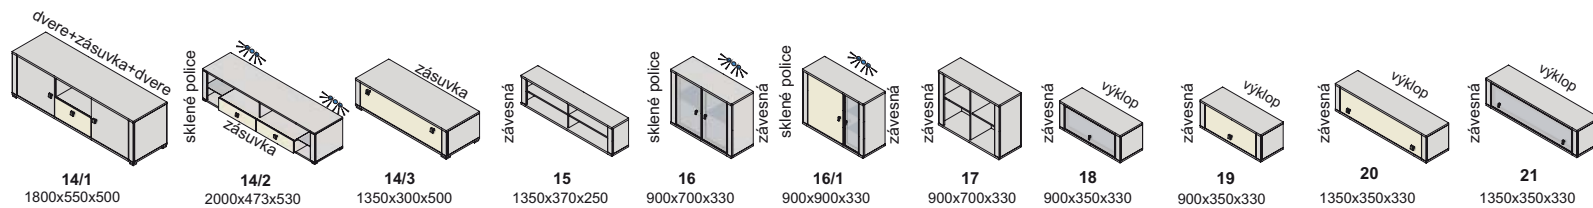

Výber modulov

peking

▲ Zostava na obrázku
 Farebné vyhotovenie:
 korpus - biela
 predné plochy - violet, biela
 Moduly Peking: 4/1-A, 10
 Moduly Peking plus: 14/2
 panel s policou 9
 osvetlenie 4SP, 3SP, 2SP
 Úchytka: podľa ponuky
 Noha: podľa ponuky

sklo číre

Diódové osvetlenie na objednávku

Neónové osvetlenie zadudované v skrine

zásuvky s dot'ahom

peking plus - korpus

peking plus - predné plochy - dvierka, čielka zásuviek

AL rám 2 cm AL INOX rám 2 cm

peking - korpus a predné plochy

peking

nožičky

AL 60x60x10

AL 724

AL 6601 INOX
AL 6601 LESK

úchytky dvojbodové

S 2958

MODUS 32

SAMARA 32 NIM

SAMARA 32 AL

úchytky jednobodové pri dviernkach s AL, Inox rámom

WPO 111-001

KNOPOK MODUS

WPO 111-007

WPO 111-001

Zostava na obrázku
Farebné vyhotovenie:
korpus - bardolino brown
predné plochy - jasmín
Moduly Peking: 4/1-A, 14/2, 10-A
Moduly Peking plus: 14/2, panel s policou 9
osevetlenie 4SP, 3SP, 2SP
Úchytky: podľa ponuky
Noha: podľa ponuky