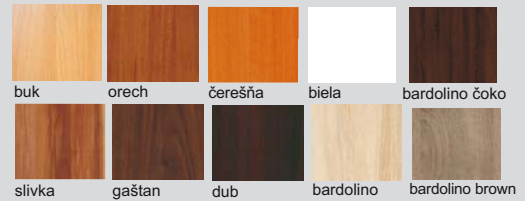

Výber modulov

peking

▲ Zostava na obrázku
 Farebné vyhotovenie:
 korpus - biela
 predné plochy - violet, biela
 Moduly Peking: 4/1-A, 10
 Moduly Peking plus: 14/2
 panel s policou 9
 osvetlenie 4SP, 3SP, 2SP
 Úchytka: podľa ponuky
 Noha: podľa ponuky

sklo číre

Diódové osvetlenie na objednávku

Neónové osvetlenie zadudované v skrine

zásuvky s dot'ahom

peking plus - korpus

peking plus - predné plochy - dvierka, čielka zásuviek

AL rám 2 cm AL INOX rám 2 cm

peking - korpus a predné plochy

SAMARA 32 NIM

SAMARA 32 AL

úchytky jednobodové pri dviernkach s AL, Inox rámom

WPO 111-001

KNOPOK MODUS

WPO 111-007

WPO 111-001

Zostava na obrázku
Farebné vyhotovenie:
korpus - bardolino brown
predné plochy - jasmín
Moduly Peking: 4/1-A, 14/2, 10-A
Moduly Peking plus: 14/2, panel s policou 9
osevetlenie 4SP, 3SP, 2SP
Úchytky: podľa ponuky
Noha: podľa ponuky