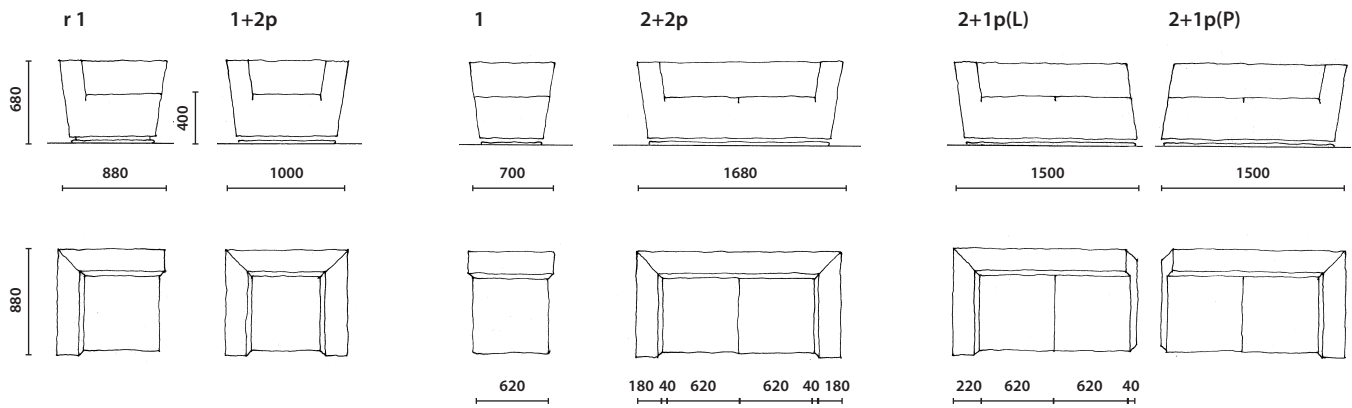

ARCHA

dizajn: Peter Bohuš 2007

p Ø 1240 s výrezom

p Ø 1240

p 800x660 (kosá)

Archa Twist 1

Archa Twist 1+2p

Archa Twist p Ø 620