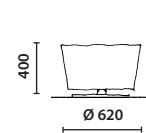

ARCHA

dizajn: Peter Bohuš 2007

p Ø 1240 s výrezom

p Ø 1240

p 800x660 (kosá)

Archa Twist 1

Archa Twist 1+2p

Archa Twist p Ø 620