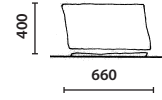

ARCHA

dizajn: Peter Bohuš 2007

p Ø 1240 s výrezom

p Ø 1240

p 800x660 (kosá)

Archa Twist 1

Archa Twist 1+2p

Archa Twist p Ø 620