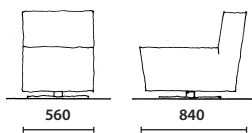

ARCHA

dizajn: Peter Bohuš 2007

p Ø 1240 s výrezom

p Ø 1240

p 800x660 (kosá)

Archa Twist 1

Archa Twist 1+2p

Archa Twist p Ø 620