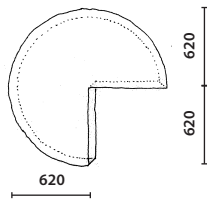

ARCHA

dizajn: Peter Bohuš 2007

p Ø 1240 s výrezom

p Ø 1240

p 800x660 (kosá)

Archa Twist 1

Archa Twist 1+2p

Archa Twist p Ø 620