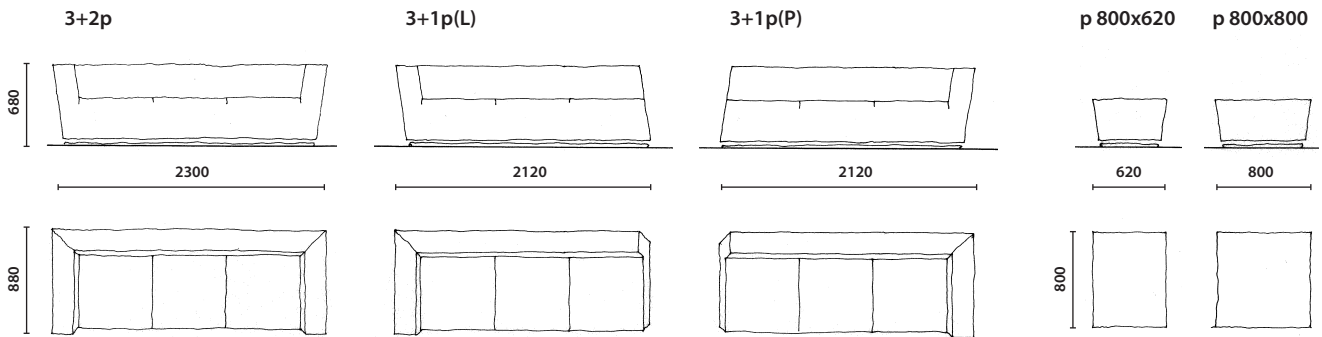

ARCHA

dizajn: Peter Bohuš 2007

p Ø 1240 s výrezom

p Ø 1240

p 800x660 (kosá)

Archa Twist 1

Archa Twist 1+2p

Archa Twist p Ø 620