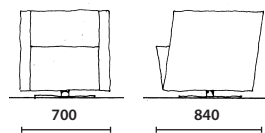

ARCHA

dizajn: Peter Bohuš 2007

p Ø 1240 s výrezom

p Ø 1240

p 800x660 (kosá)

Archa Twist 1

Archa Twist 1+2p

Archa Twist p Ø 620