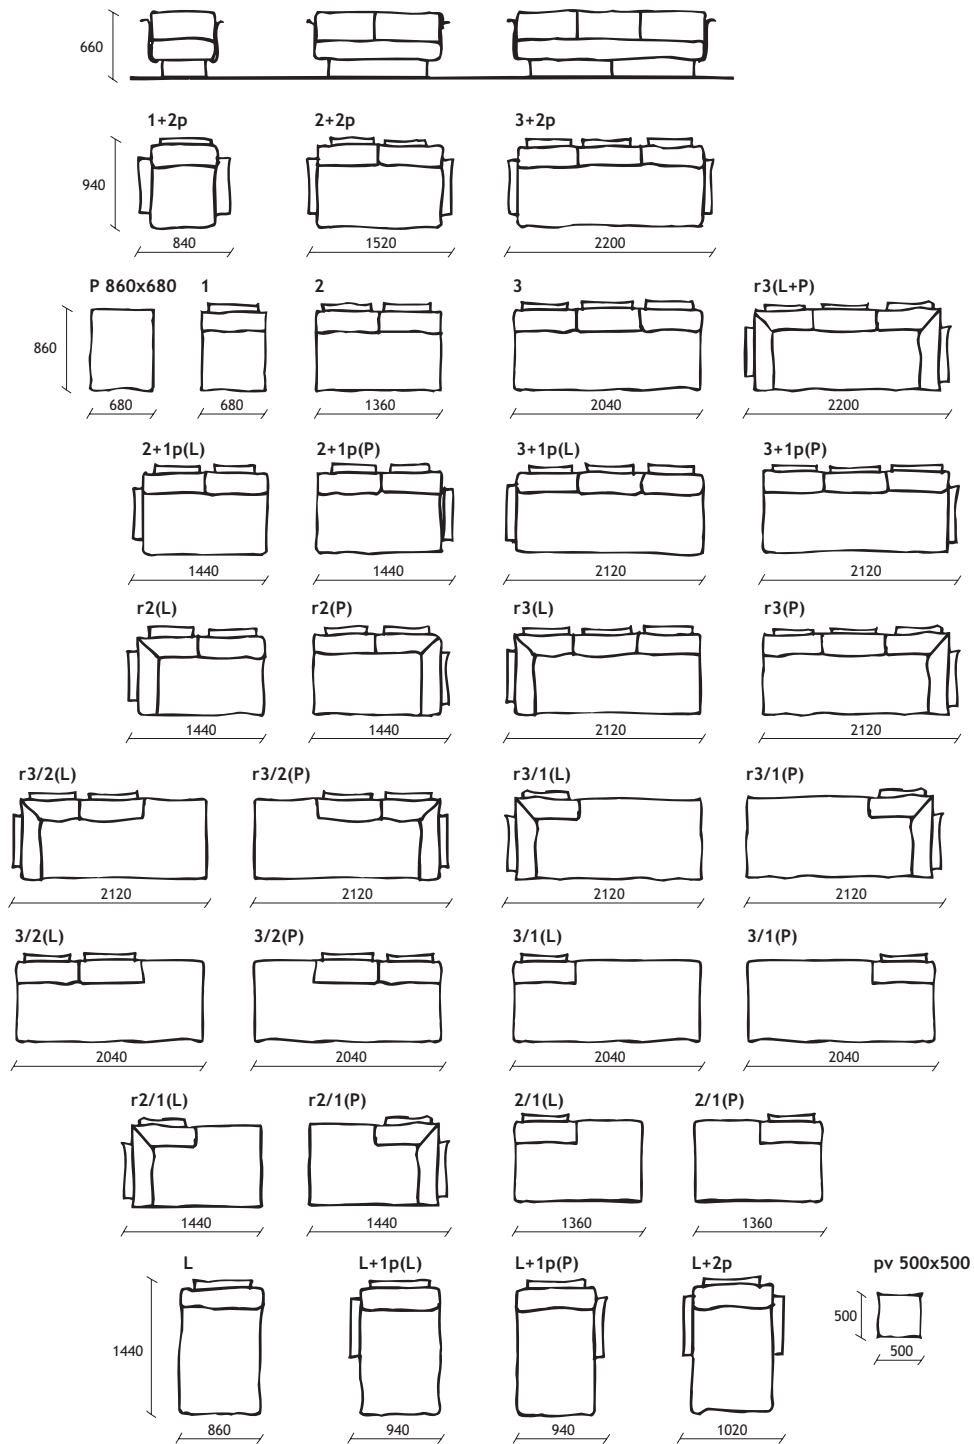

FLAM

dizajn: Peter Bohuš 2001

 domark