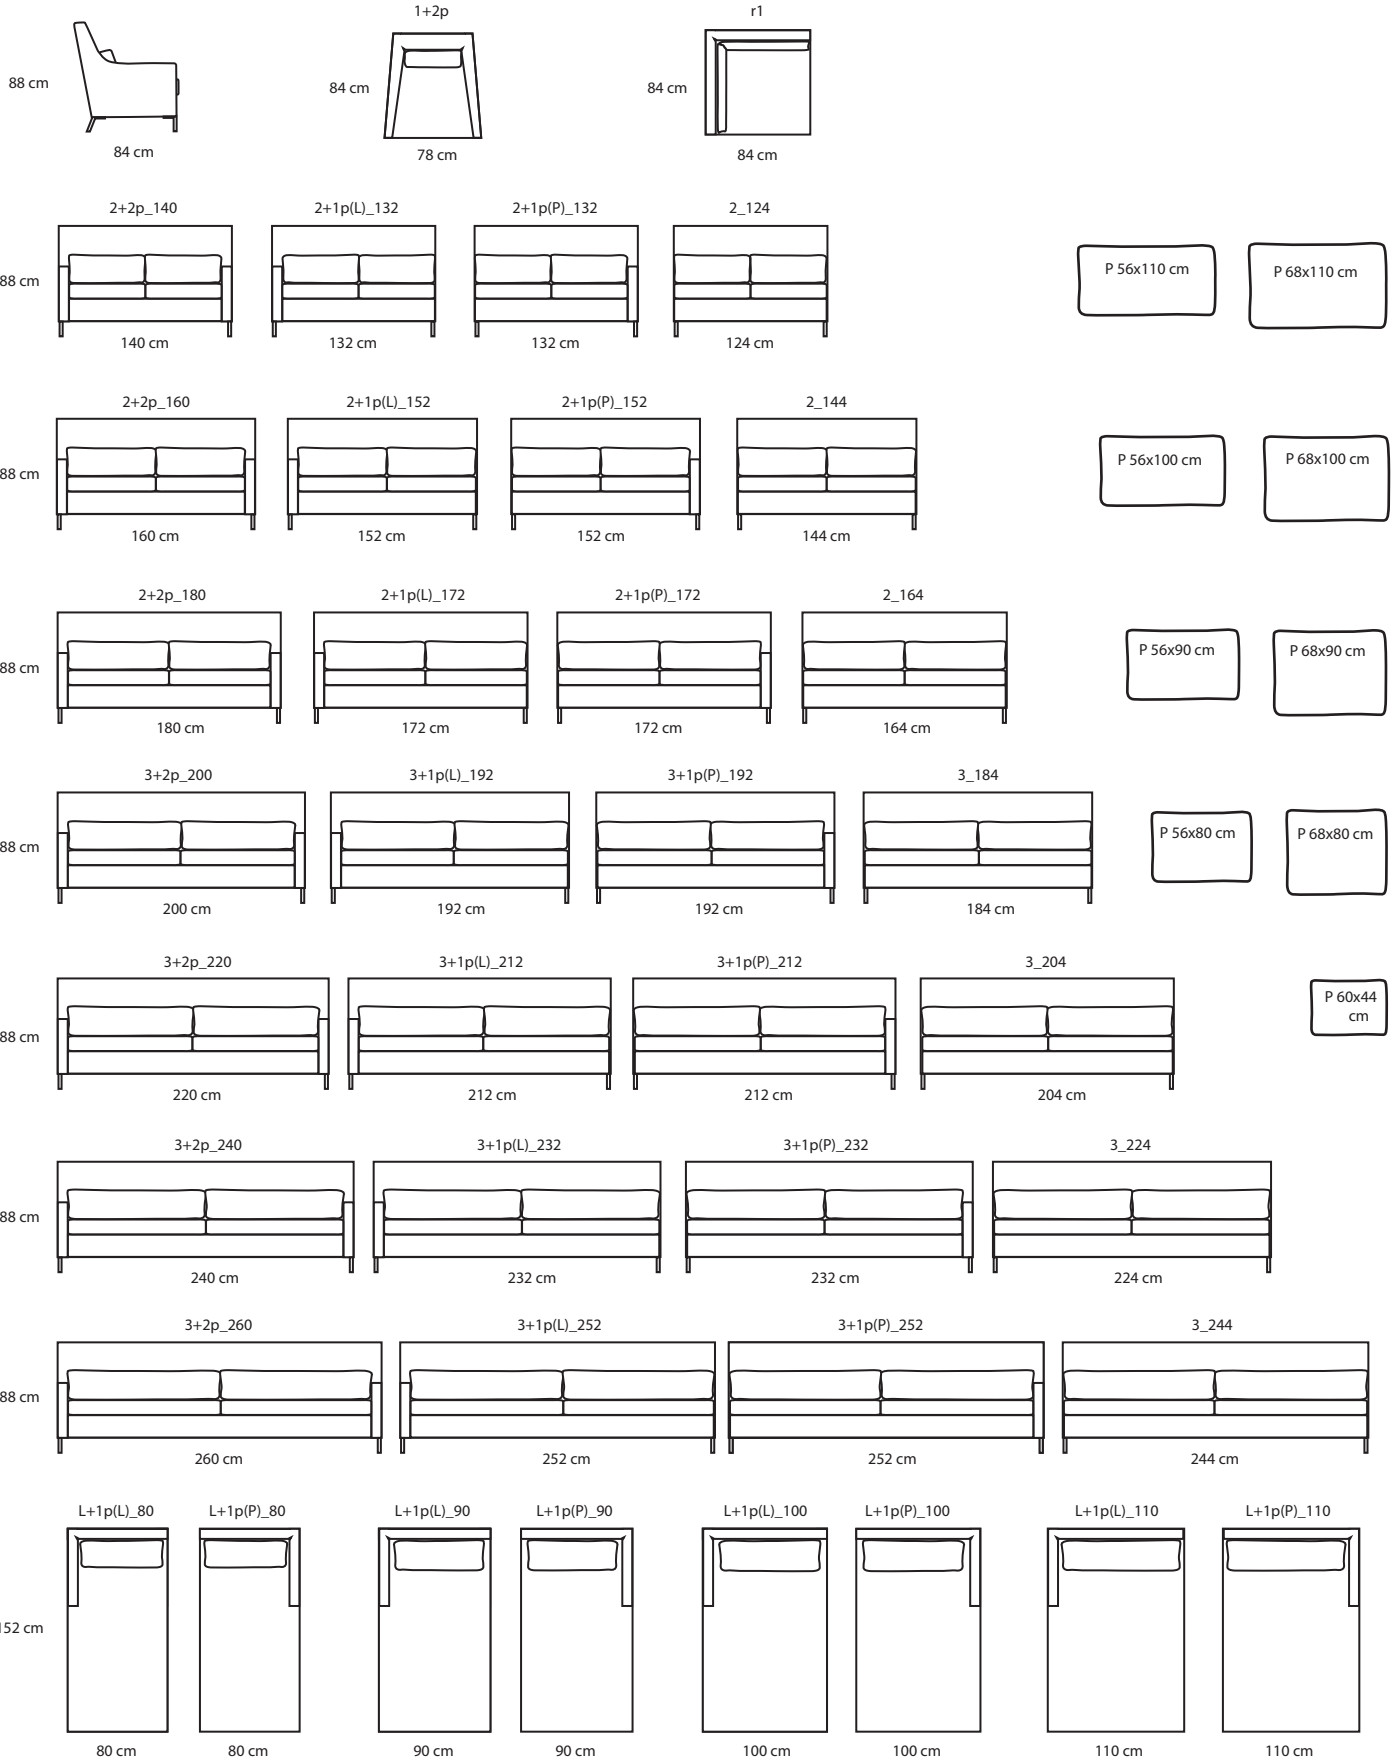

JILL

design: miroslav marko 2013

 domark