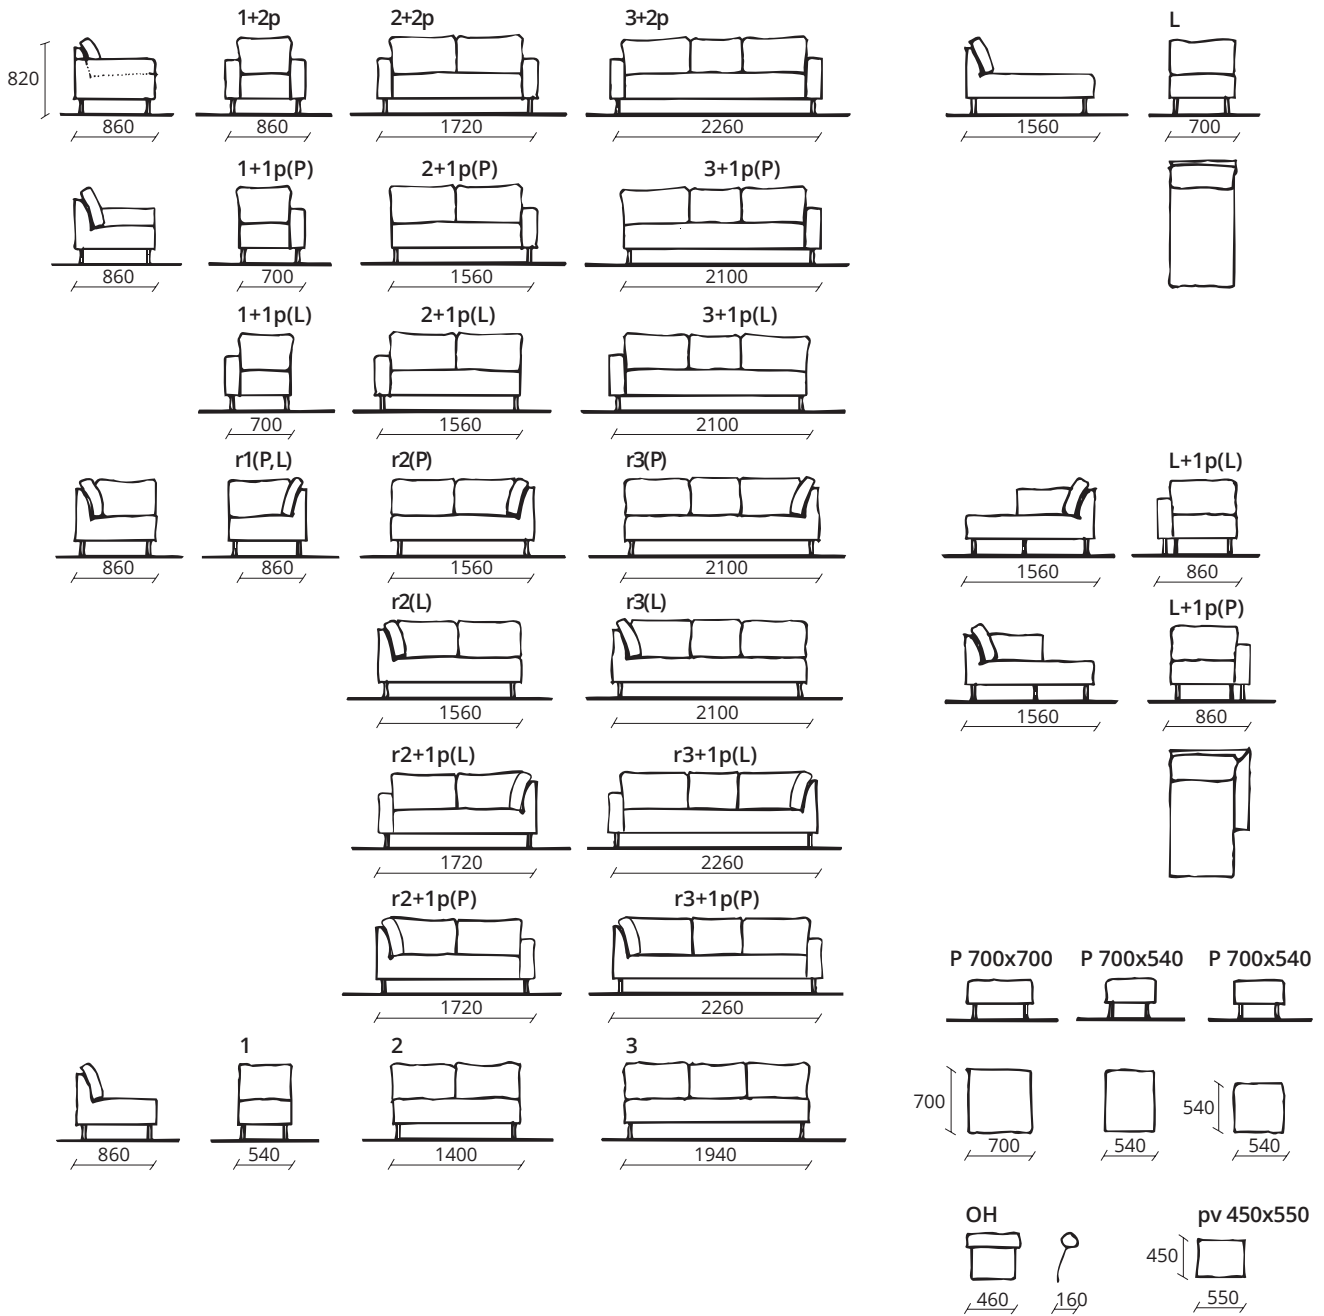

LUISA

design: Peter Bohuš 1998

 domark