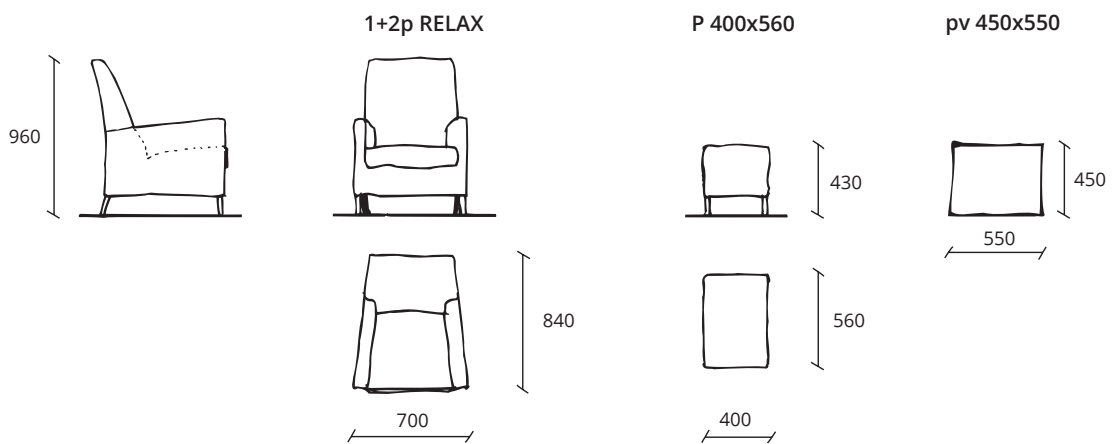

NORDIC

design: Peter Bohuš 2004

 domark