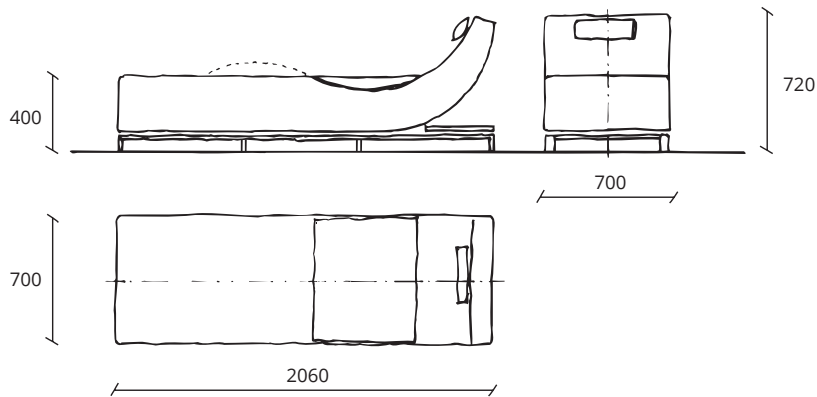

# OTOMAN

design: Peter Bohuš 2004

Otoman - dormeuse

Otoman - small table

pv 450x550