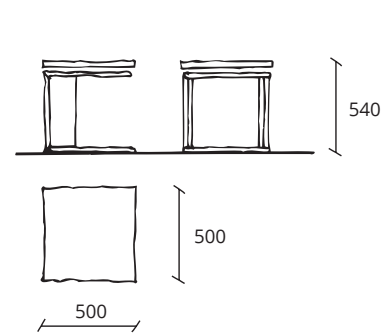

# OTOMAN

design: Peter Bohuš 2004

Otoman - dormeuse

Otoman - small table

pv 450x550