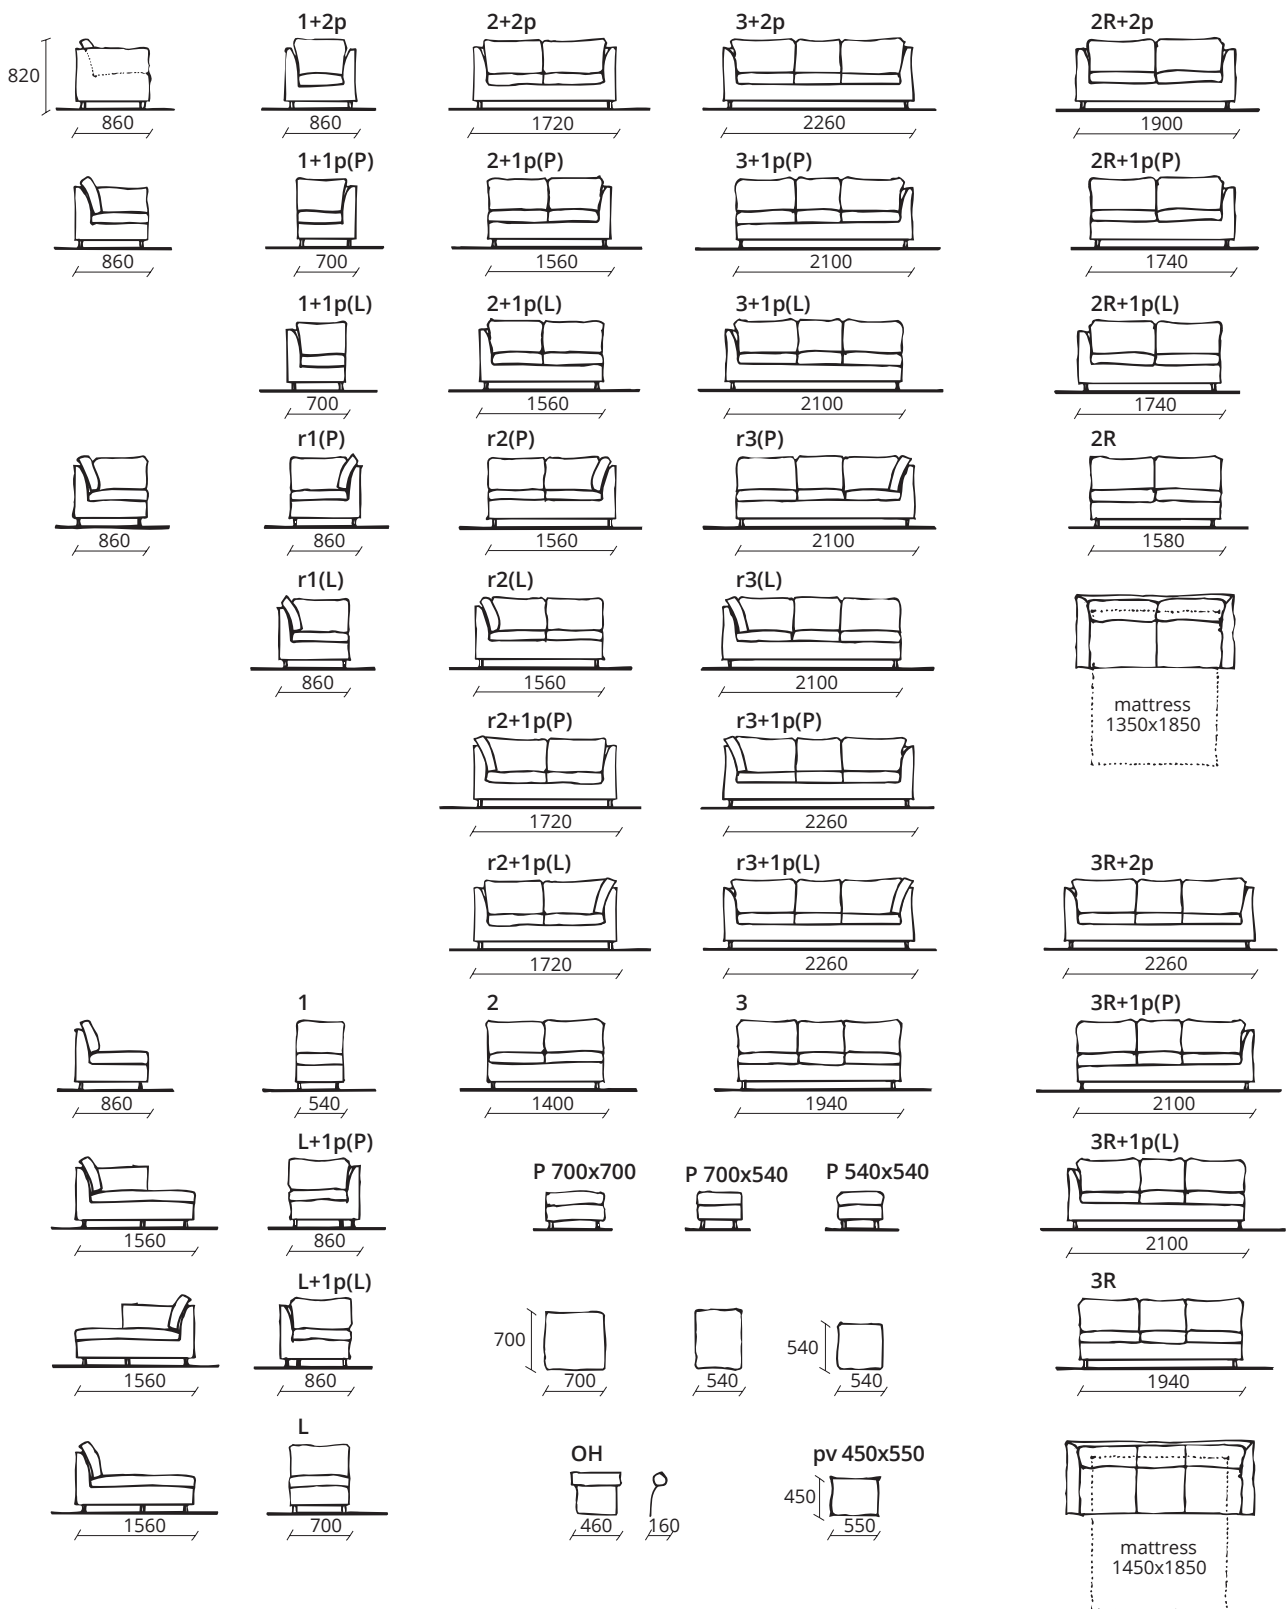

SERGIO

design: domark atelier 1998

 domark