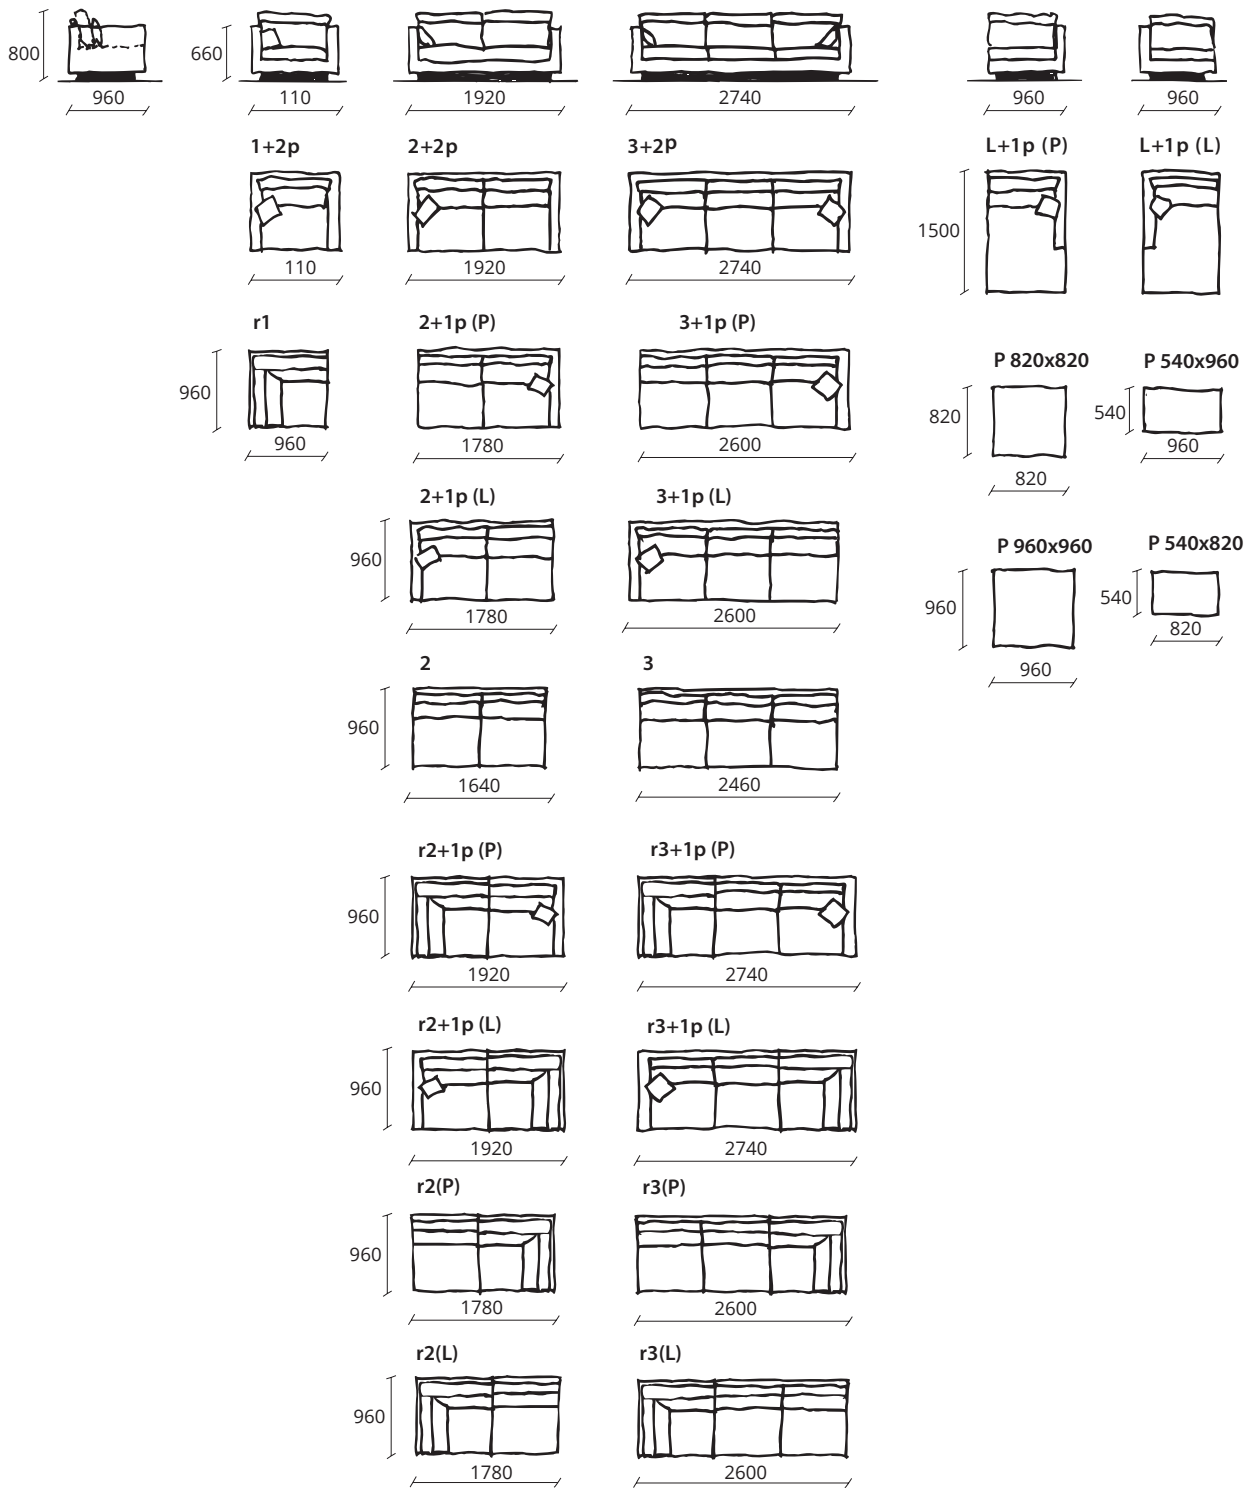

SOFIA

design: Peter Bohuš 2005

 domark