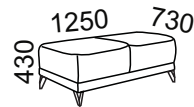

integrovaná taburetka

Sklopené opierky s integrovanou taburetka vytvárajú ložnú plochu

SIONE LIGHT

LTI taburetka integrovaná

STL taburetka

VTL taburetka

Príklady súprav :