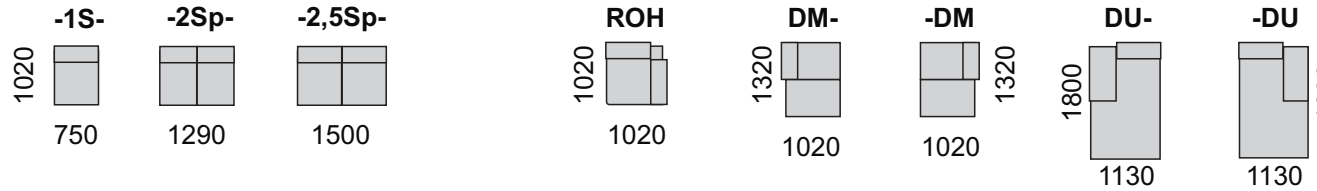

SIONE LIGHT

Sione je moderná sedacia súprava so sklopnými opierkami. Pohodlné sedenie zabezpečujú kvalitné vysokoelastické PUR peny a vlnité pružiny v sedáku. Výška pochrómovaných nožičiek je 15 cm. Možnosť dokúpiť taburetku, ktorú je možné pripnúť k sedacej súprave a vytvoriť tak ložnú plochu na spanie.

integrovaná taburetka

Sklopené opierky s integrovanou taburetka vytvárajú ložnú plochu

SIONE LIGHT

LTI taburetka integrovaná

STL taburetka

VTL taburetka

Príklady súprav :