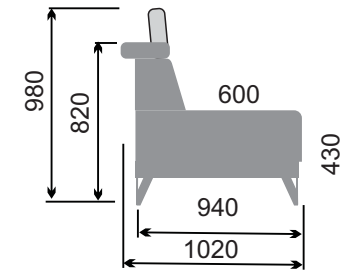

SIONE LIGHT

Sione je moderná sedacia súprava so sklopnými opierkami. Pohodlné sedenie zabezpečujú kvalitné vysokoelastické PUR peny a vlnité pružiny v sedáku. Výška pochrómovaných nožičiek je 15 cm. Možnosť dokúpiť taburetku, ktorú je možné pripnúť k sedacej súprave a vytvoriť tak ložnú plochu na spanie.

integrovaná taburetka

Sklopené opierky s integrovanou taburetka vytvárajú ložnú plochu

SIONE LIGHT

LTI taburetka integrovaná

STL taburetka

VTL taburetka

Príklady súprav :