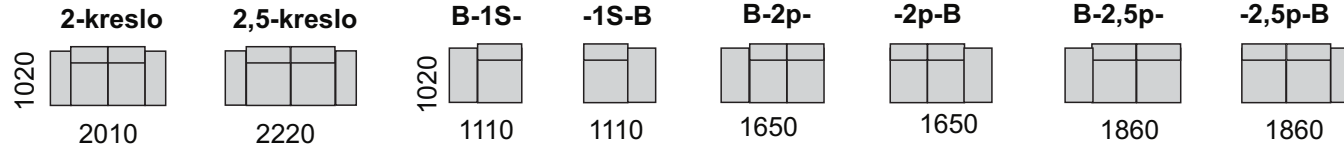

SIONE LIGHT

Sione je moderná sedacia súprava so sklopnými opierkami. Pohodlné sedenie zabezpečujú kvalitné vysokoelastické PUR peny a vlnité pružiny v sedáku. Výška pochrómovaných nožičiek je 15 cm. Možnosť dokúpiť taburetku, ktorú je možné pripnúť k sedacej súprave a vytvoriť tak ložnú plochu na spanie.

integrovaná taburetka

Sklopené opierky s integrovanou taburetka vytvárajú ložnú plochu

SIONE LIGHT

LTI taburetka integrovaná

STL taburetka

VTL taburetka

Príklady súprav :