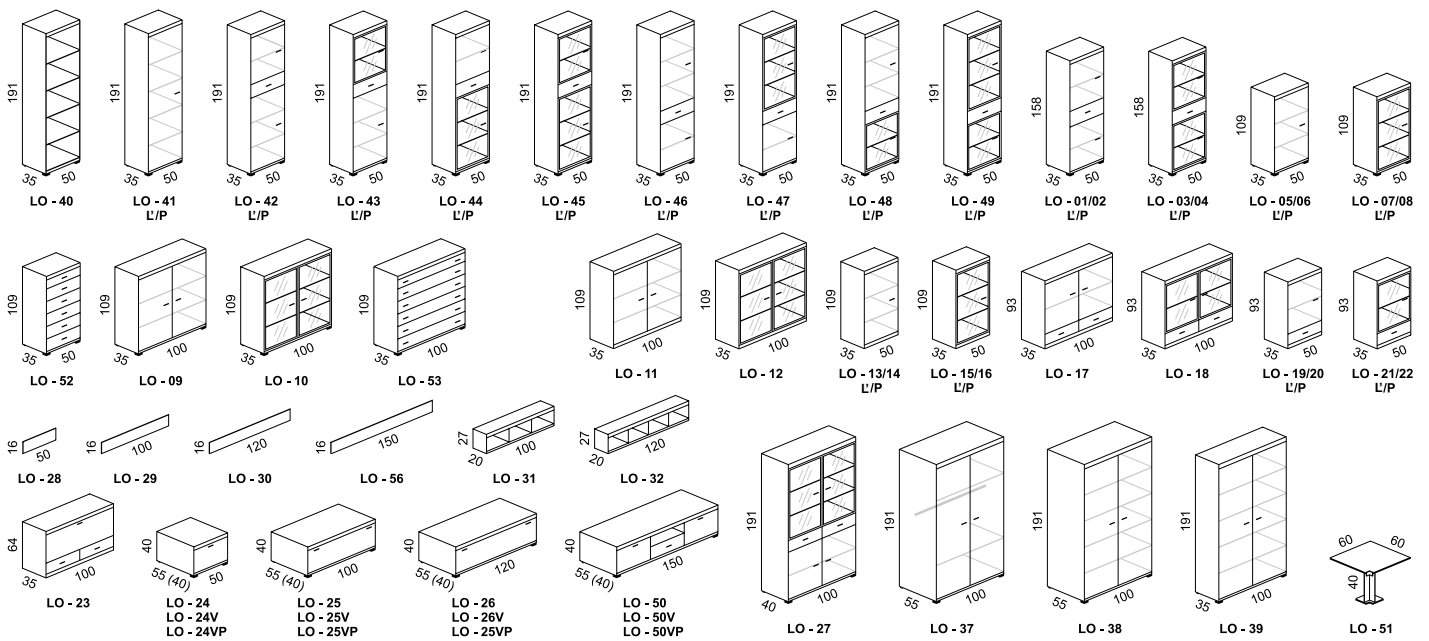

Lola

obývacia zostava

V súčasnom modernom živote sa obývacia izba stáva prvoradým miestom oddychu, zábavy, stretávania sa rodiny, priateľov a návštev. Splnenie tohto cieľa si vyžaduje nábytok funkčný, estetický a účelný. Spomenuté vlastnosti splňajú sektorové obývacie zostavy LOLA, ROMA a SARA.

Charakteristickým znakom obývacjej steny LOLA je používanie okrasných lišt, hliníkových dvierok, úchytiak a doplnkov. Kvalitný design dopĺňajú sivé kovové nožičky.

Lola

Spoločné prvky