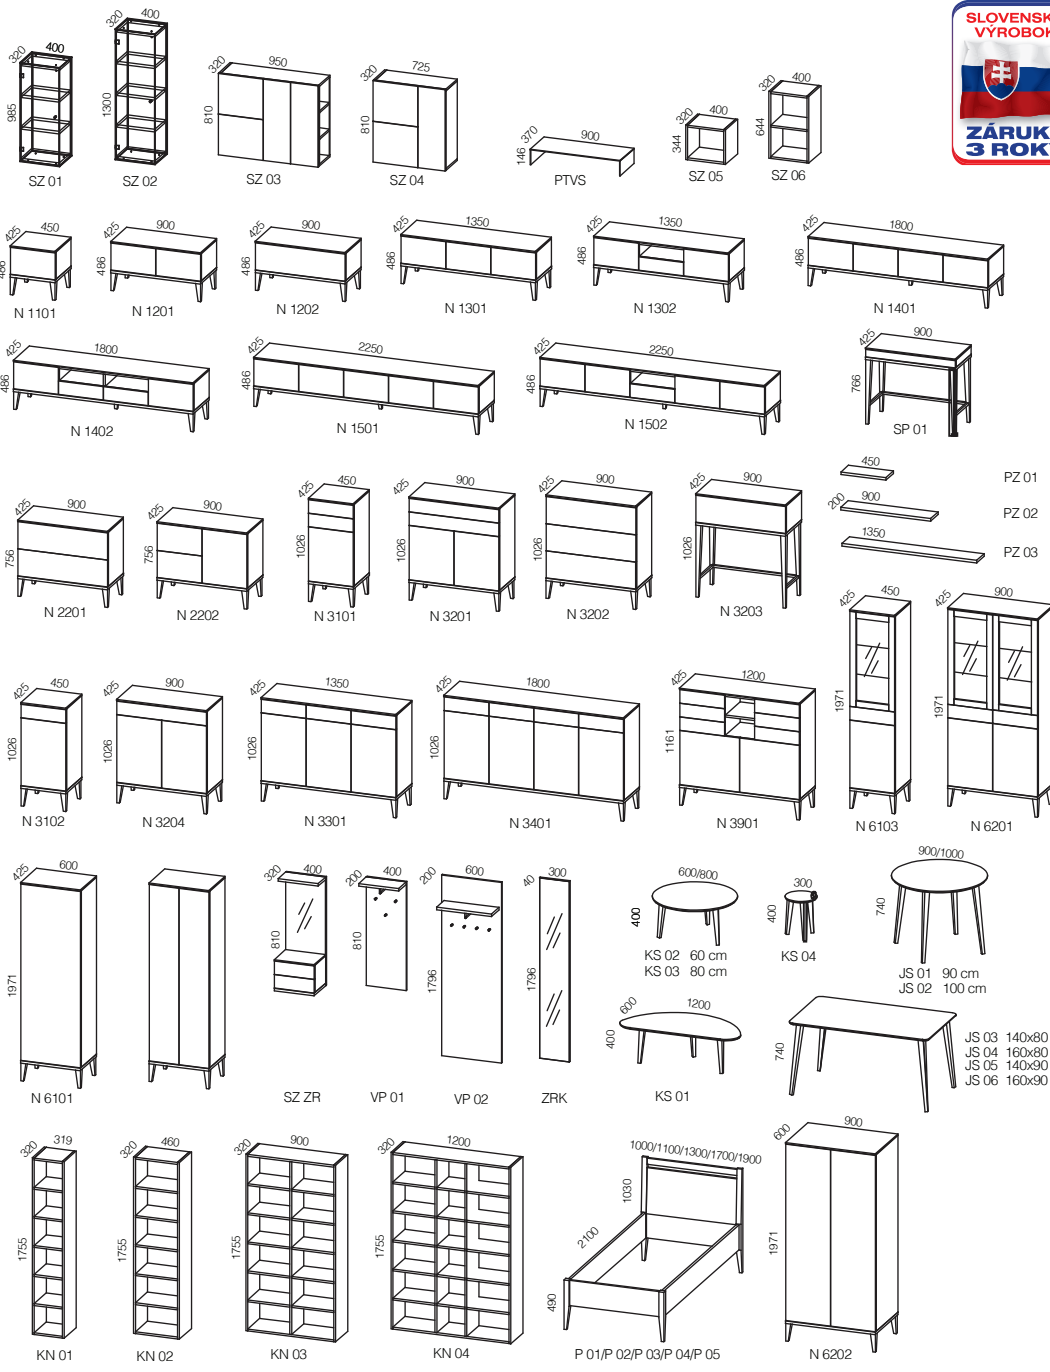

# NORDIK

moderný nábytok v retro štýle

tri  
byt

Nábytkový súbor NORDIK je vyrábaný z laminovanej a dyhovanej drevotrieskovej dosky, MDF dosky a masívu v drevinách dub a orech americký v prírodnom prevedení s možnosťou kombinácie s bielou farbou na bokoch a predných plochách. Povrchová úprava masívu a dyhy je vykonaná tvrdými olejovými voskami, ktoré ešte viac zvýrazňujú farbu, kresbu a krásu dreva. MDF materiál na bokoch a dverkách skriniek je jednostranne upravený striekanou matnou bielou farbou. Použitie vysokokvalitné výsuvy „push to open“ a „touch to open“ pánty firmy Blum zabezpečujú dlhodobú kvalitu pohyblivých častí nábytku. Spodné skrinky sa umiestňujú na drevené nožičky, ktoré je možné demontovať. Variabilitu nábytku NORDIK zvýrazňujú závesné, predsieňové, knižničné, spálňové a jedáľenské prvky a konferenčné stolíky rôznych rozmerov. Presklené skrinky a vitríny môžu byť vybavené za príplatok príjemným LED osvetlením s diaľkovým ovládaním. Tovar je dodávaný (okrem knižnic, postelí a prvku 6202) v zmontovanom stave s trojročnou zárukou.