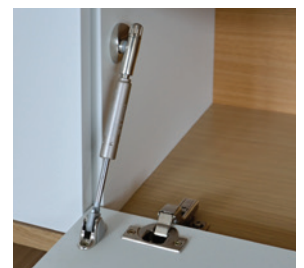

# NORDIK

moderný nábytok v retro štýle

tri  
byt

Nábytkový súbor NORDIK je vyrábaný z laminovanej a dyhovanej drevotrieskovej dosky, MDF dosky a masívu v drevinách dub a orech americký v prírodnom prevedení s možnosťou kombinácie s bielou farbou na bokoch a predných plochách. Povrchová úprava masívu a dyhy je vykonaná tvrdými olejovými voskami, ktoré ešte viac zvýrazňujú farbu, kresbu a krásu dreva. MDF materiál na bokoch a dverkách skriniek je jednostranne upravený striekanou matnou bielou farbou. Použitie vysokokvalitné výsuvy „push to open“ a „touch to open“ pánty firmy Blum zabezpečujú dlhodobú kvalitu pohyblivých častí nábytku. Spodné skrinky sa umiestňujú na drevené nožičky, ktoré je možné demontovať. Variabilitu nábytku NORDIK zvýrazňujú závesné, predsieňové, knižničné, spálňové a jedáľenské prvky a konferenčné stolíky rôznych rozmerov. Presklené skrinky a vitríny môžu byť vybavené za príplatok príjemným LED osvetlením s diaľkovým ovládaním. Tovar je dodávaný (okrem knižnic, postelí a prvku 6202) v zmontovanom stave s trojročnou zárukou.