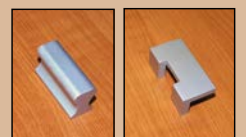

Sara

K zobrazeným prvkom je možné štandardne používať aj spoločné prvky vyobrazené pri obývačej stene LOLA.

Materiálovým základom obývacích zostáv je laminovaná doska v kombinácii hrúbok 18 a 25 mm vo farebných prevedeniach buk, čerešňa, jelša, javor, woodline mocca, dub, biela, orech, wenge, woodline creme a dub bardolino. Exponované hrany sú chránené výlučne kvalitnou a odolnou ABS hranou hrúbky 2 a 0,5 mm. Zásuvky sú vedené pevnými bočnými plnovýsuvmi so samozatváracím systémom. Tovar je dodávaný v demonte. Všetky materiály použité pri výrobe sú testované a zdravotne nezávadné.

buk 381 čerešňa 344 jelša 685 javor 1738 dub 1334

biela 101 orech 3704 wenge 1137 woodline creme 1424 woodline mocca 1428 dub bardolino 1145

úchytky 318-32 úchytky 412-32

úchytky 316-32