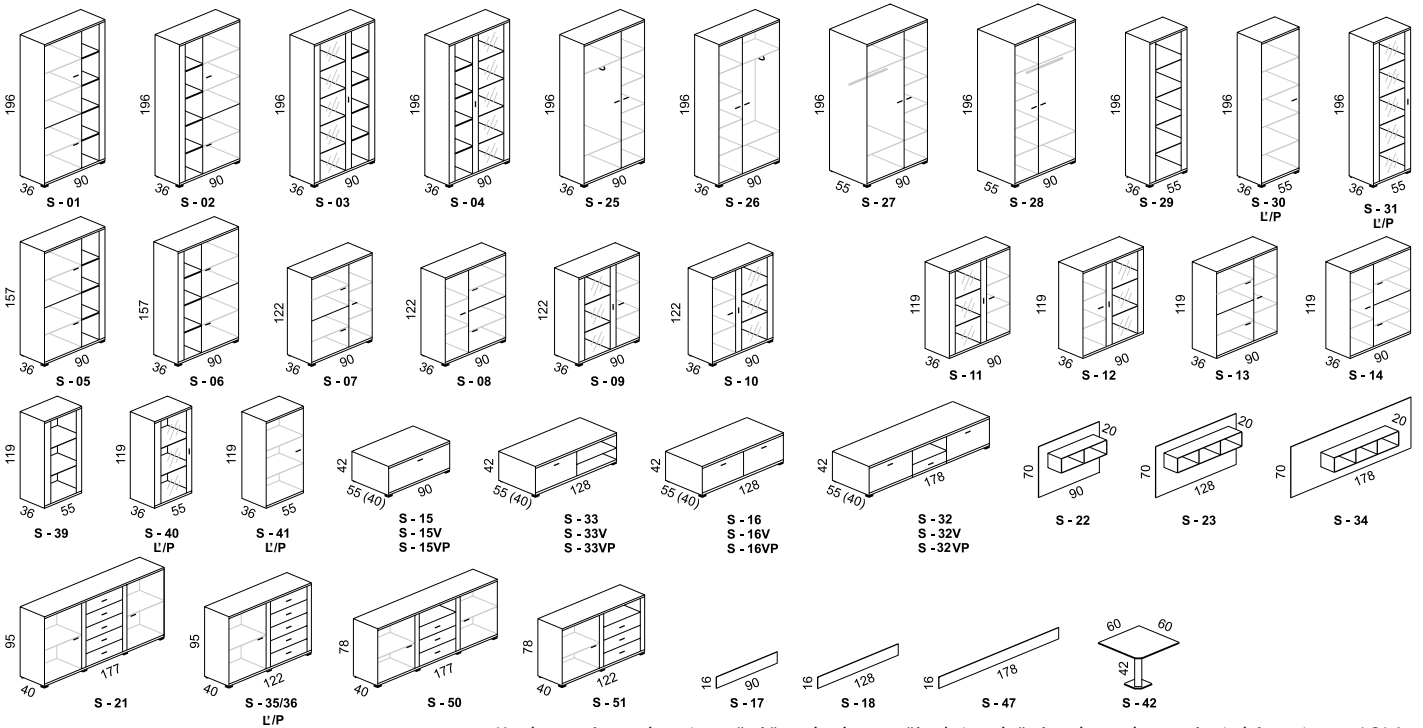

# Sara

obývacia zostava

*Dominantnosť, ale pritom ľahkosť, je základným prvkom obývacej steny SARA. Zvýraznené hrúbky hrán a použitie zvislých líšt dodávajú prvkom nezameniteľný ráz. Praktické a vkusné doplnky ešte viac umocňujú možnosti kombinácií.*

## Sara

K zobrazeným prvkom je možné štandardne používať aj spoločné prvky vyobrazené pri obývačej stene LOLA.

Materiálovým základom obývacích zostáv je laminovaná doska v kombinácii hrúbok 18 a 25 mm vo farebných prevedeniach buk, čerešňa, jelša, javor, woodline mocca, dub, biela, orech, wenge, woodline creme a dub bardolino. Exponované hrany sú chránené výlučne kvalitnou a odolnou ABS hranou hrúbky 2 a 0,5 mm. Zásuvky sú vedené pevnými bočnými plnovýsuvmi so samozatváracím systémom. Tovar je dodávaný v demonte. Všetky materiály použité pri výrobe sú testované a zdravotne nezávadné.