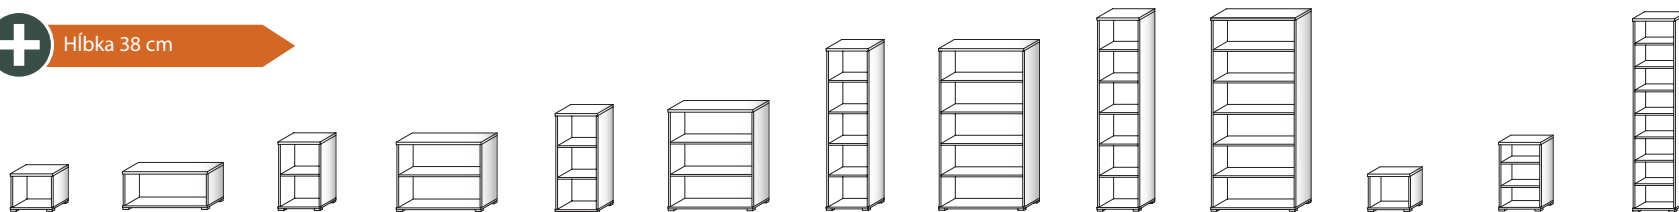

## Regále

90..

Typ	42	22	43	23	44	24	46	66	47	67	20	21	49
Š-V-H (v cm)	44-39-38	87-39-38	44-71-38	87-71-38	44-103-38	87-103-38	44-167-38	87-167-38	44-199-38	87-199-38	44-39-28	44-71-28	44-199-28
cena	55,00	65,00	70,00	80,00	85,00	105,00	115,00	145,00	135,00	165,00	45,00	65,00	115,00
9012 biela*													
9042 javor*													
9051 dub*													
9055 buk*													
Max. zaťaženie poličky		max. 19 kg	max. 8 kg	max. 19 kg	max. 8 kg	max. 19 kg	max. 8 kg	max. 19 kg	max. 8 kg	max. 19 kg		max. 6 kg	max. 6 kg

## Predné plochy

Typ	60	61	91	72	73	83	74	84	75	76	77	0020	97	78	62	63	79
Š-V-H (v cm)	43-32-35	43-32-35	86-32-35	43-32-1,5	43-64-1,5	43-64-1,5	43-96-1,5	43-96-1,5	43-128-1,5	43-160-1,5	43-192-1,5	43-192-1,5	43-192-1,5	32-128-1,5	86-32-1,5	86-32-51	130-32-1,5
cena	45,00	90,00	75,00	25,00	30,00	60,00	35,00	75,00	40,00	45,00	50,00	160,00	110,00	30,00	45,00	100,00	65,00
9012 biela*																	
9042 javor*																	
9051 dub*																	
9055 buk*																	
9900 farba neutral*																	
cena vysoký lesk	60,00		95,00	40,00	55,00		70,00		80,00	90,00	105,00			65,00	65,00	120,00	100,00
9056 biela VL*																	
cena vysoký lesk	65,00		110,00	55,00	70,00		80,00		95,00	105,00	120,00			75,00	75,00	130,00	115,00
90111 sahara VL*																	
Max. zaťaženie poličky	max. 8 kg	max. 8 kg	max. 8 kg														max. 8 kg