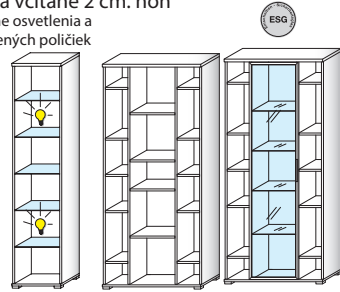

## Predné plochy

Typ	60	61	91	72	73	83	74	84	75	76	77	0020	97	78	62	63	79
Š-V-H (v cm)	43-32-35	43-32-35	86-32-35	43-32-1,5	43-64-1,5	43-64-1,5	43-96-1,5	43-96-1,5	43-128-1,5	43-160-1,5	43-192-1,5	43-192-1,5	43-192-1,5	32-128-1,5	86-32-1,5	86-32-51	130-32-1,5
cena	45,00	90,00	75,00	25,00	30,00	60,00	35,00	75,00	40,00	45,00	50,00	160,00	110,00	30,00	45,00	100,00	65,00
9012 biela*																	
9042 javor*																	
9051 dub*																	
9055 buk*																	
9900 farba neutral*																	
cena vysoký lesk	60,00		95,00	40,00	55,00		70,00		80,00	90,00	105,00			65,00	65,00	120,00	100,00
9056 biela VL*																	
cena vysoký lesk	65,00		110,00	55,00	70,00		80,00		95,00	105,00	120,00			75,00	75,00	130,00	115,00
90111 sahara VL*																	
Max. zaťaženie poličky	max. 8 kg	max. 8 kg	max. 8 kg														max. 8 kg

### Predné plochy

biela VL\*

sahara VL\*

## Vitrína Designové regále

výška včítane 2 cm. nôh  
včítane osvetlenia a  
sklenených poličiek

rohová  
doska

TV a spodné skrinky