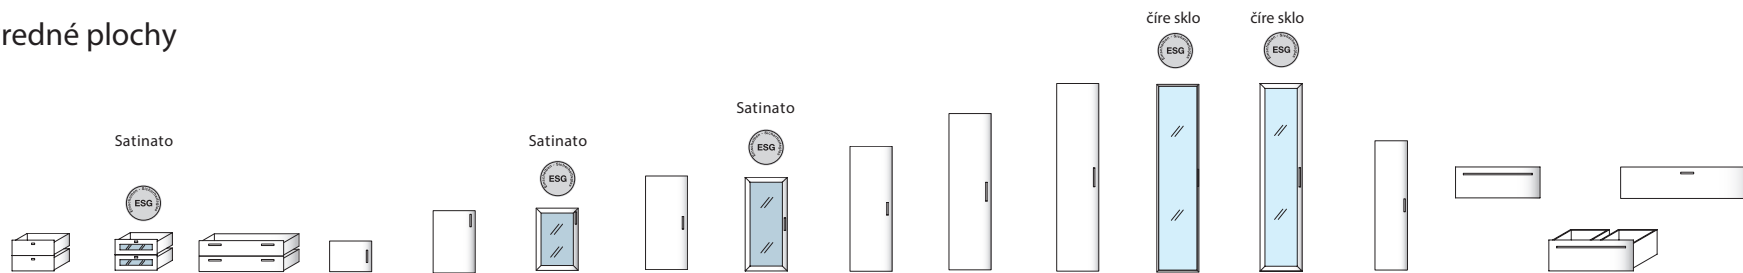

## Predné plochy

Typ	60	61	91	72	73	83	74	84	75	76	77	0020	97	78	62	63	79
Š-V-H (v cm)	43-32-35	43-32-35	86-32-35	43-32-1,5	43-64-1,5	43-64-1,5	43-96-1,5	43-96-1,5	43-128-1,5	43-160-1,5	43-192-1,5	43-192-1,5	43-192-1,5	32-128-1,5	86-32-1,5	86-32-51	130-32-1,5
cena	45,00	90,00	75,00	25,00	30,00	60,00	35,00	75,00	40,00	45,00	50,00	160,00	110,00	30,00	45,00	100,00	65,00
9012 biela*																	
9042 javor*																	
9051 dub*																	
9055 buk*																	
9900 farba neutral*																	
cena vysoký lesk	60,00		95,00	40,00	55,00		70,00		80,00	90,00	105,00			65,00	65,00	120,00	100,00
9056 biela VL*																	
cena vysoký lesk	65,00		110,00	55,00	70,00		80,00		95,00	105,00	120,00			75,00	75,00	130,00	115,00
90111 sahara VL*																	
Max. zaťaženie poličky	max. 8 kg	max. 8 kg	max. 8 kg														max. 8 kg