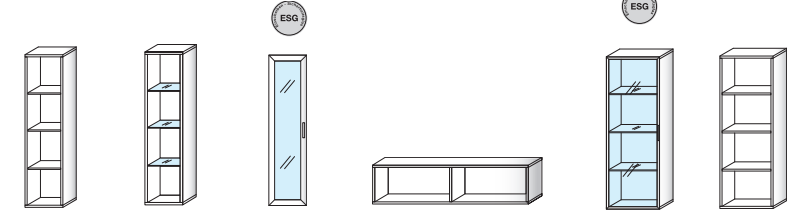

## Vitrína Designové regále

výška včítane 2 cm. nôh  
včítane osvetlenia a  
sklenených poličiek

rohová  
doska

TV a spodné skrinky

## Závesné regále

číre sklo

Typ	48	28	29	41	30	31	32	18	38	98	19	15	16
Š-V-H (v cm)	44-199-38	87-199-38	87-199-38	68-2,5-68	87-39-61	131-39-61	44-64-26	32-128-29	32-128-26	32-128-1,5	130-32-26	44-128-28	44-128-26
cena	185,00	235,00	415,00	55,00	85,00	125,00	55,00	70,00	85,00	65,00	80,00	210,00	80,00
9012 biela*													
9042 javor*													
9051 dub*	—								—	—			
9055 buk*													
Vhodné k typom:				43, 44						18, 38			
Zaťaženie poličiek:	max. 3 kg						max. 8 kg		max. 5 kg		max. 10 kg		
Maximálne zaťaženie:							24 kg				20 kg		