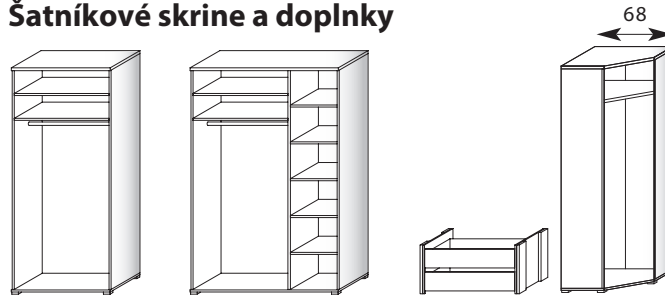

Šatníkové skrine a doplnky