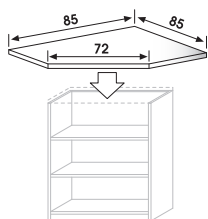

141

orgovánová*

142

žltá*

143

Regále

Typ	11	18	41	46	64	65	69	70	63	71	68	74
Š-V-H v cm	55-84-36	72-84-36	55-110-36	72-110-36	55-148-36	72-148-36	55-194-36	72-194-36	28-148-26	28-194-26	55-194-26	37-194-26
Cena v EUR	50,00	60,00	65,00	75,00	80,00	100,00	100,00	110,00	55,00	70,00	80,00	115,00
010 javor*												
012 biela*												
051 dub*												
055 buk*												
065 orech*												
074 dub strieborný*												
141 láva*	---	---	---	---	---	---	---	---	---	---	---	---
142 orgovánová*	---	---	---	---	---	---	---	---	---	---	---	---
143 žltá*	---	---	---	---	---	---	---	---	---	---	---	---
Maximálne zaťaženie poličky:	max. 10 kg	max. 13 kg	max. 10 kg	max. 13 kg	max. 10 kg	max. 13 kg	max. 10 kg	max. 13 kg	max. 3 kg	max. 3 kg	max. 7 kg	max. 4 kg

Rohové horné dno

Predné plochy

*Povrchový materiál je fólia.
Nevhodné do vlhkých priestorov
(kuchyňa, kúpeľňa a pod.).
Farebná odlišnosť vyobrazených
dekórov vyhradená.
Všetky rozmery sú približné rozmery
šírka x výška x hĺbka v cm.

Typ	57	02	180	03	04	48	1/181	110	112	116	117
Š-V-H v cm	85-2,2-85	68-51-32	51-38-32	68-51-15	51-140-15	51-183-15	51-183-0,5	68-76-1,5	68-76-1,5	68-183-1,5	68-183-1,5
Cena v EUR	45,00	60,00	45,00	20,00	25,00	35,00	105,00	110,00	110,00	160,00	160,00
010 javor*							1/181	---	---	---	---
012 biela*							1/181	---	---	---	---
051 dub*							1/181	---	---	---	---
055 buk*							1/181	---	---	---	---
065 orech*							1/181	---	---	---	---
074 dub strieborný*							1/181	---	---	---	---
Cena lesklé v EUR		80,00	55,00	30,00	45,00	65,00					
085 biela lesklá*	---						1/181	---	---	---	---
Vhodné k typom:	18, 46, 65, 22, 27,	18, 46, 65, 70	11, 41, 64, 69	18, 46, 65, 70	64, 68, 69	68, 69	68, 69	18, 46, 70	18, 46, 70	70	70
Maximálne zaťaženie poličky:	34, 50, 58, 62	max. 8 kg	max. 8 kg				číre sklo	číre sklo		číre sklo	