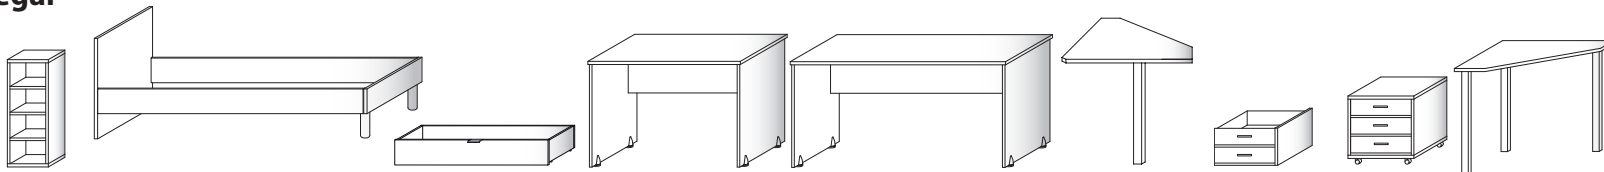

**Nadstavec
na regál**

Posteľ

pre rozmery matracov:
90/200 cm
vrátane čela a nôh