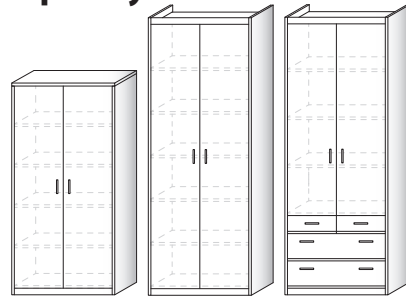

Distributér:
We-tec, s.r.o.

Šatníky