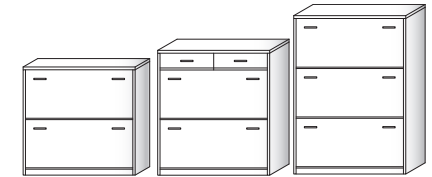

dub*/
biela lesklá*

dub strieborný*/
biela lesklá*

Typ	62	72	76	14	24	79	140
Š-V-H v cm	72-148-36	72-194-36	72-194-36	55-194-54	106-194-54	72-194-54	157-194-54
Cena v EUR	145,00	180,00	225,00	225,00	240,00	215,00	365,00
010 javor*							
012 biela*							
051 dub*							
055 buk*							
065 orech*							
074 dub strieborný*							
Cena lesklé v EUR	175,00	225,00	280,00	260,00	305,00	260,00	460,00
085.51 dub*/biela lesklá*							
085.74 dub strieborný*/biela lesklá*							
Maximálne zaťaženie poličky:			max. 8 kg	max. 8 kg			max. 8 kg

Nadstavce

Skrinky na topánky

Typ	120	121	128	145	129	147	82	93	94
Š-V-H v cm	55-43-36	72-43-36	72-43-54	55-43-54	106-43-54	157-43-54	87-84-27	87-97-36	87-123-36
Cena v EUR	40,00	50,00	65,00	50,00	80,00	130,00	90,00	125,00	145,00
010 javor*									
012 biela*									
051 dub*									
055 buk*									
065 orech*									
074 dub strieborný*									
Cena lesklé v EUR	50,00	65,00	75,00	60,00	90,00	150,00	110,00	150,00	175,00
085.51 dub*/biela lesklá*									
085.74 dub strieborný*/biela lesklá*									
Vhodné k typu:	69	70, 72, 76	79	14	24	140			
Maximálne zaťaženie poličky:								max. 8 kg	