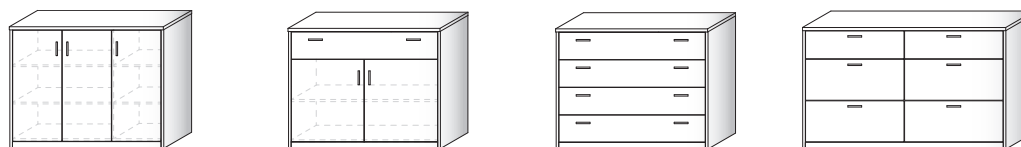

orech*

065

dub strieborný*

074

dub*/

biela lesklá*

dub strieborný*/
biela lesklá*

Typ	40	139	22	27	34	38	39	50	58	61
Š-V-H v cm	38-46-36	38-84-36	72-84-36	72-84-36	72-84-36	106-84-36	106-84-36	72-110-36	72-110-36	106-110-36
Cena v EUR	65,00	95,00	80,00	105,00	115,00	135,00	145,00	105,00	120,00	170,00
010 javor*										
012 biela*										
051 dub*										
055 buk*										
065 orech*										
074 dub strieborný*										
Cena lesklé v EUR	75,00	110,00	100,00	130,00	140,00	160,00	180,00	130,00	145,00	210,00
085.51*										
085.74*										
Max. zaťaženie poličky:	max. 8 kg	max. 8 kg		max. 8 kg	max. 8 kg	max. 8 kg	max. 8 kg		max. 8 kg	max. 8 kg

Viacúčelové skrinky

Typ	131	133	134	138
Š-V-H v cm	106-84-45	106-84-45	106-84-45	140-84-45
Cena v EUR	135,00	160,00	225,00	265,00
010 javor*				
012 biela*				
051 dub*				
055 buk*				
065 orech*				
074 dub strieborný*				
Cena lesklé v EUR	165,00	195,00	260,00	315,00
085.51 dub/biela lesklá*				
085.74 dub strieborný/biela lesklá*				
Max. zaťaženie poličky:		max. 7 kg	max. 7 kg	max. 7 kg