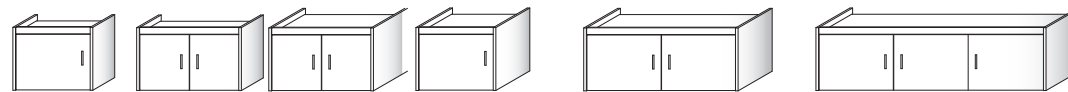

dub*/
biela lesklá*

dub strieborný*/
biela lesklá*

Typ	62	72	76	14	24	79	140
Š-V-H v cm	72-148-36	72-194-36	72-194-36	55-194-54	106-194-54	72-194-54	157-194-54
Cena v EUR	145,00	180,00	225,00	225,00	240,00	215,00	365,00
010 javor*							
012 biela*							
051 dub*							
055 buk*							
065 orech*							
074 dub strieborný*							
Cena lesklé v EUR	175,00	225,00	280,00	260,00	305,00	260,00	460,00
085.51 dub*/biela lesklá*							
085.74 dub strieborný*/biela lesklá*							
Maximálne zaťaženie poličky:			max. 8 kg	max. 8 kg			max. 8 kg

Nadstavce

Skrinky na topánky

Typ	120	121	128	145	129	147	82	93	94
Š-V-H v cm	55-43-36	72-43-36	72-43-54	55-43-54	106-43-54	157-43-54	87-84-27	87-97-36	87-123-36
Cena v EUR	40,00	50,00	65,00	50,00	80,00	130,00	90,00	125,00	145,00
010 javor*									
012 biela*									
051 dub*									
055 buk*									
065 orech*									
074 dub strieborný*									
Cena lesklé v EUR	50,00	65,00	75,00	60,00	90,00	150,00	110,00	150,00	175,00
085.51 dub*/biela lesklá*									
085.74 dub strieborný*/biela lesklá*									
Vhodné k typu:	69	70, 72, 76	79	14	24	140			
Maximálne zaťaženie poličky:								max. 8 kg	