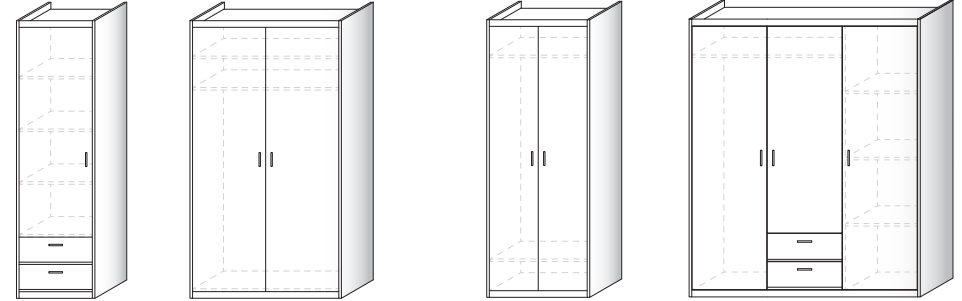

javor*

biela*

dub*

buk*

orech*

dub strieborný*

dub*/
biela lesklá*

dub strieborný*/
biela lesklá*

Typ	62	72	76	14	24	79	140
Š-V-H v cm	72-148-36	72-194-36	72-194-36	55-194-54	106-194-54	72-194-54	157-194-54
Cena v EUR	145,00	180,00	225,00	225,00	240,00	215,00	365,00
010 javor*							
012 biela*							
051 dub*							
055 buk*							
065 orech*							
074 dub strieborný*							
Cena lesklé v EUR	175,00	225,00	280,00	260,00	305,00	260,00	460,00
085.51 dub*/biela lesklá*							
085.74 dub strieborný*/biela lesklá*							
Maximálne zaťaženie poličky:			max. 8 kg	max. 8 kg			max. 8 kg