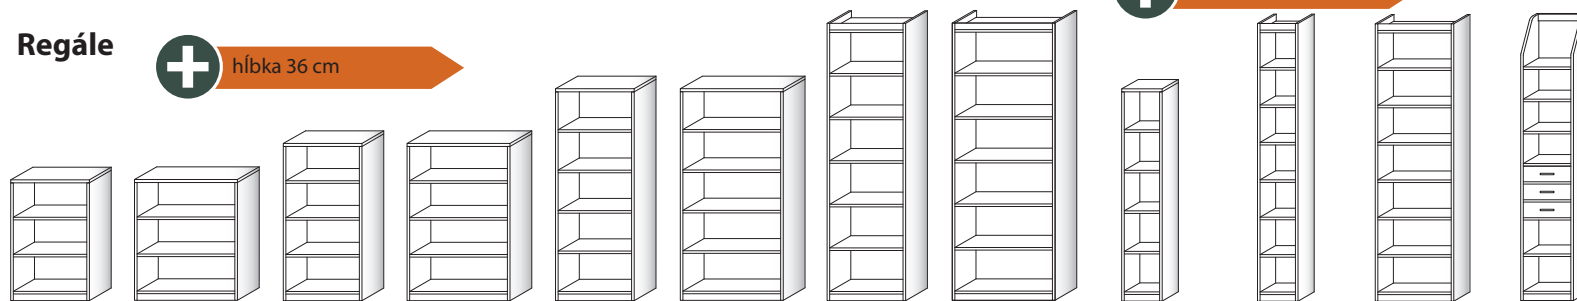

141

orgovánová*

142

žltá*

143

Regále

Typ	11	18	41	46	64	65	69	70	63	71	68	74
Š-V-H v cm	55-84-36	72-84-36	55-110-36	72-110-36	55-148-36	72-148-36	55-194-36	72-194-36	28-148-26	28-194-26	55-194-26	37-194-26
Cena v EUR	50,00	60,00	65,00	75,00	80,00	100,00	100,00	110,00	55,00	70,00	80,00	115,00
010 javor*												
012 biela*												
051 dub*												
055 buk*												
065 orech*												
074 dub strieborný*												
141 láva*	---	---	---	---	---	---	---	---	---	---	---	---
142 orgovánová*	---	---	---	---	---	---	---	---	---	---	---	---
143 žltá*	---	---	---	---	---	---	---	---	---	---	---	---
Maximálne zaťaženie poličky:	max. 10 kg	max. 13 kg	max. 10 kg	max. 13 kg	max. 10 kg	max. 13 kg	max. 10 kg	max. 13 kg	max. 3 kg	max. 3 kg	max. 7 kg	max. 4 kg

Rohové horné dno

Predné plochy

*Povrchový materiál je fólia.
Nevhodné do vlhkých priestorov
(kuchyňa, kúpeľňa a pod.).
Farebná odlišnosť vyobrazených
dekórov vyhradená.
Všetky rozmery sú približné rozmery
šírka x výška x hĺbka v cm.

Typ	57	02	180	03	04	48	1/181	110	112	116	117
Š-V-H v cm	85-2,2-85	68-51-32	51-38-32	68-51-15	51-140-15	51-183-15	51-183-0,5	68-76-1,5	68-76-1,5	68-183-1,5	68-183-1,5
Cena v EUR	45,00	60,00	45,00	20,00	25,00	35,00	105,00	110,00	110,00	160,00	160,00
010 javor*							1/181	---	---	---	---
012 biela*							1/181	---	---	---	---
051 dub*							1/181	---	---	---	---
055 buk*							1/181	---	---	---	---
065 orech*							1/181	---	---	---	---
074 dub strieborný*							1/181	---	---	---	---
Cena lesklé v EUR		80,00	55,00	30,00	45,00	65,00					
085 biela lesklá*	---						1/181	---	---	---	---
Vhodné k typom:	18, 46, 65, 22, 27,	18, 46, 65, 70	11, 41, 64, 69	18, 46, 65, 70	64, 68, 69	68, 69	68, 69	18, 46, 70	18, 46, 70	70	70
Maximálne zaťaženie poličky:	34, 50, 58, 62	max. 8 kg	max. 8 kg				číre sklo	číre sklo		číre sklo	