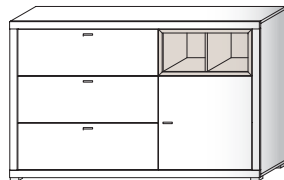

89..

Korpus a predné plochy

sibírsky smrek*

156

Komody vysoké

montovateľné
vľavo aj vpravo

Priestorové skrinky

výška 141 cm