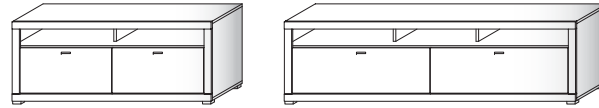

89..

Korpus a predné plochy

sibírsky smrek*

Kontrastné farby
dub*

kongo*

TV - skrinky

Závesné regále

chrbát 2-farebný
sibírsky smrek* / dub*
sibírsky smrek* / kongo**

Typ	10	11	12	Typ	0035
Š-V-H v cm	139-57-50	203-57-50	203-30-28	Š-V-H v cm	120-25-22
cena v EUR	275,00	340,00	120,00	cena v EUR	50,00
korpus / kontrastná farba				korpus	
89.156.156	sibírsky smrek*			99156	sibírsky smrek*
89.156.051	sibírsky smrek*/dub*	---	---		
89.156.140	sibírsky smrek*/kongo*	---	---