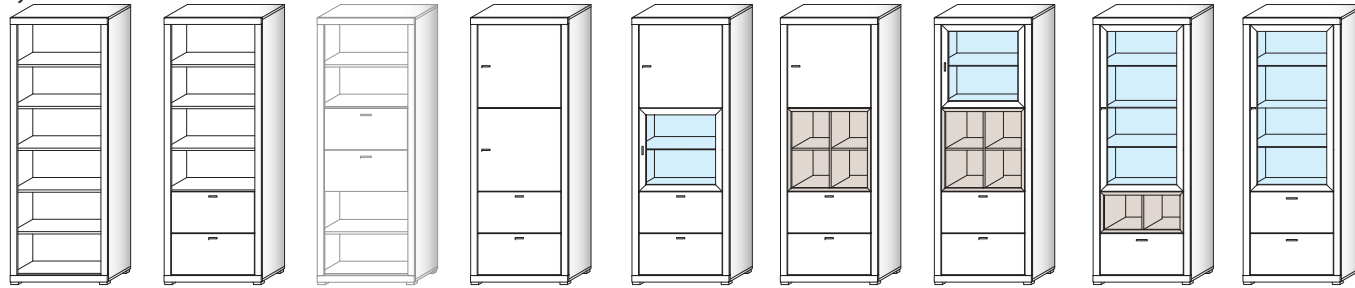

89..

Priestorové regále

Korpus a predné plochy

sibírsky smrek*

Kontrastné farby

dub*

kongo*

rôzne umiestnenie zásuviek

Typ	70	71	73	78	74	75	76	77
Š-V-H v cm	75-205-42	75-205-42	75-205-42	75-205-42	75-205-42	75-205-42	75-205-42	75-205-42
cena v EUR	190,00	290,00	390,00	425,00	445,00	475,00	445,00	445,00
korpus / kontrastná farba								
89.156.156	sibírsky smrek*							
89.156.051	sibírsky smrek*/dub*	---	---	---	---			---
89.156.140	sibírsky smrek*/kongo*	---	---	---	---			---

Konferenčný stolík

Jedáľenský stôl

160 cm a
180 cm - rozťahovací

Kocky

Set - 3 ks

Dekoračné chrbáty

Set - 3 ks

*Povrchový materiál je fólia. Nevhodné do vlhkých priestorov (kuchyna, kúpeľna a pod.). Farebná odlišnosť vyobrazených dekórov vyhradená. Všetky rozmery sú približné rozmery šírka x výška x hĺbka v cm.

Typ	0018	0015	0016	Typ	0007	Typ	0008
Š-V-H v cm	110-39-70	160-76-90	180(230)-76-90	Š-V-H v cm	3x33-32-27	Š-V-H v cm	3x29-29-1
cena v EUR	180,00	290,00	425,00	cena v EUR	75,00	cena v EUR	30,00
99156	sibírsky smrek*			99156	sibírsky smrek*	99141	kongo*
						9951	dub*
			včítane 1 ks rozšíriteľnej dosky Š: 50 cm			Vhodné k typom:	0007