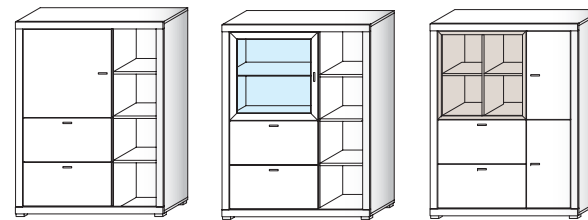

89..

Korpus a predné plochy

sibírsky smrek*

156

Komody vysoké

montovateľné
vľavo aj vpravo

Priestorové skrinky

výška 141 cm

montovateľné
vľavo aj vpravo

Typ	30	40	42	41
Š-V-H v cm	171-109-42	107-141-42	107-141-42	107-141-42
cena v EUR	540,00	390,00	425,00	495,00
korpus / kontrastná farba				
89.156.156	sibírsky smrek*			
89.156.051	sibírsky smrek*/dub*	---	---	
89.156.140	sibírsky smrek*/kongo*	---	---	

Kontrastné farby

dub*

kongo*