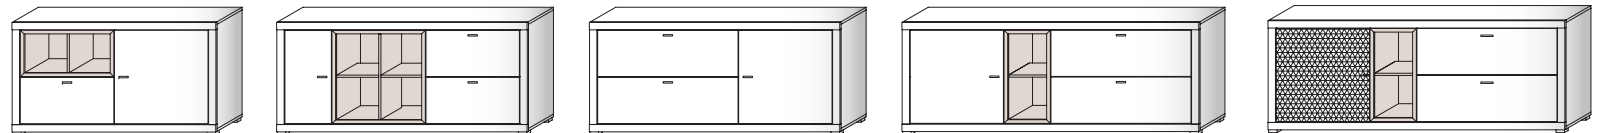

Typ	10	11	12	Typ	0035
Š-V-H v cm	139-57-50	203-57-50	203-30-28	Š-V-H v cm	120-25-22
cena v EUR	275,00	340,00	120,00	cena v EUR	50,00
korpus / kontrastná farba				korpus	
89.156.156	sibírsky smrek*			99156	sibírsky smrek*
89.156.051	sibírsky smrek*/dub*	---	---		
89.156.140	sibírsky smrek*/kongo*	---	---		

TV - skrinky a komody

montovateľné
vľavo aj vpravo

dvere látkové - biele

Typ	20	21	22	23	24
Š-V-H v cm	139-77-42	171-77-42	171-77-42	203-77-42	203-77-42
cena v EUR	340,00	425,00	360,00	425,00	540,00
korpus / kontrastná farba					
89.156.156	sibírsky smrek*				
89.156.051	sibírsky smrek*/dub*		---		
89.156.140	sibírsky smrek*/kongo*		---		