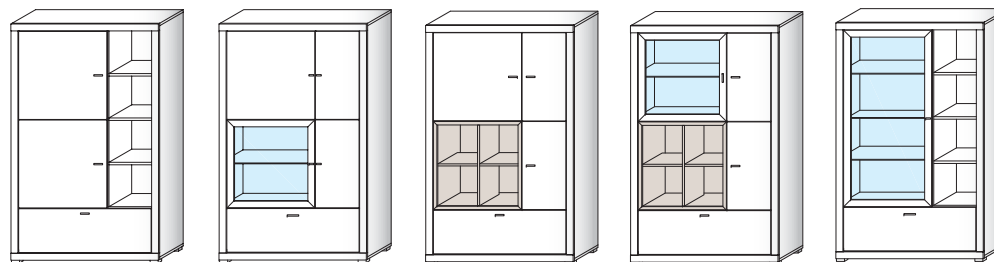

Kontrastné farby

dub*

kongo*

Priestorové skrinky

výška 173 cm
montovateľné
vľavo aj vpravo

Typ	50	52	51	53	54
Š-V-H v cm	107-173-42	107-173-42	107-173-42	107-173-42	107-173-42
cena v EUR	425,00	510,00	530,00	560,00	475,00
korpus / kontrastná farba					
89.156.156	sibírsky smrek*				
89.156.051	sibírsky smrek*/dub*	---	---	---	---
89.156.140	sibírsky smrek*/kongo*	---	---	---	---