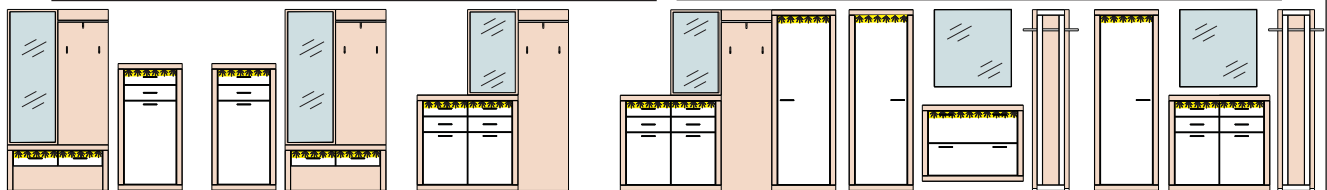

Typ	Popis	Art. č.:
 Inkl. LED-pás v hornej lezenej lište	Typ 06 * A → A++ Lavička 2 zásuvky Zásuvky s samodotahom a brzdou	1. 5260027 2. 5259471 3. 5260040 4. 5260009 5. 5260061
 Panel vždy v Sand al. Rustic	Typ 07 Panel 1 odkladacia polica 2 šatníkové háčiky 1 šatníková tyč	1. 5259476 2. 5259476 3. 5260010 4. 5260010 5. 5260062
 Panel vždy v Sand al. Rustic	Typ 08 Zkadlo - štvorec - fazeta	1. 5259477 2. 5259477 3. 5260011 4. 5260011 5. 5259477
 Panel vždy v Sand al. Rustic	Typ 09 Panel s zrkadlom	1. 5259478 2. 5259478 3. 5260012 4. 5260012 5. 5259478
 Panel vždy v Sand al. Rustic	Typ 10 Panel s zrkadlom	1. 5259479 2. 5259479 3. 5260013 4. 5260013 5. 5259479
 Panel vždy v Sand al. Rustic	Typ 11 Panel 2 odkladacie police 4 šatníkové háčiky okrasný rám	1. 5259480 2. 5259480 3. 5260014 4. 5260014 5. 5260066

Kombi 46	Kombi 47	Kombi 48	Kombi 49	Kombi 50	Kombi 51
pre každú medzeru je prírataných 100 mm	pre každú medzeru je prírataných 100 mm	pre každú medzeru je prírataných 100 mm	pre každú medzeru je prírataných 100 mm	pre každú medzeru je prírataných 100 mm	pre každú medzeru je prírataných 100 mm
Š 1898 V 1981 H 412	Š 1898 V 1981 H 412	Š 1650 V 1981 H 412	Š 2348 V 1981 H 412	Š 2498 V 1981 H 412	Š 2498 V 1981 H 412

TYP 06 1 ks	TYP 04 1 ks	TYP 03 1 ks	TYP 03 1 ks	TYP 01 1 ks	TYP 01 1 ks
TYP 09 1 ks	TYP 06 1 ks	TYP 10 1 ks	TYP 10 1 ks	TYP 05 1 ks	TYP 03 1 ks
TYP 07 1 ks	TYP 09 1 ks	TYP 07 1 ks	TYP 07 1 ks	TYP 11 1 ks	TYP 11 1 ks
TYP 24 1 ks	TYP 07 1 ks	Trafo 880 1 ks	TYP 02 1 ks	TYP 08 1 ks	TYP 08 1 ks
Trafo 880 1 ks	Trafo 880 1 ks		Trafo 880 1 ks	Trafo 880 1 ks	Trafo 880 1 ks

1. 941190 * A → A++	1. 405516 * A → A++	1. 405515 * A → A++	1. 405517 * A → A++	1. 405518 * A → A++	1. 940031 * A → A++
2. 941191	2. 405453	2. 405452	2. 405454	2. 405455	2. 940032
3. 941192	3. 405520	3. 405521	3. 405522	3. 405523	3. 940033
4. 941193	4. 405510	4. 405511	4. 405512	4. 405513	4. 940034
5. 941194	5. 405525	5. 405526	5. 405527	5. 405528	5. 940035

Príslušenstvo pre integrované osvetlenie

max. 3x svetlo **Typ 880 pre LED-Osvetlenie** 5260417

Trafo pre integrované LED-osvetlenie

Obsah dodávky:
Trafo pre max. 3 integrované LED svetlá
1 x predizolovaný kábel s vypínačom

len informatívne, pre prípad objednávania len 1 typu skrinky

Upozorňujeme člených zákazníkov, aby rešpektovali právo výrobcu na možné rozmerové, technické a materiálové úpravy. Všetky technické údaje (rozмеры v mm) sú uvádzané s príslušnou toleranciou, preto je potrebné chápať ich cca. Typový list slúži len ako pomocný materiál a preto každú objednávku konzultujte priamo v predajni!