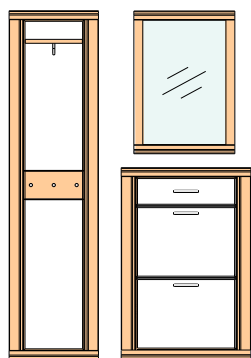

Kombi 02

pozostáva z:

Š	H	H
1327	1950	400

pre každú medzeru je pripo ítaných 100 mm

TYP 02	1 ks
TYP 05	1 ks
TYP 06	1 ks

Art. ..
931832