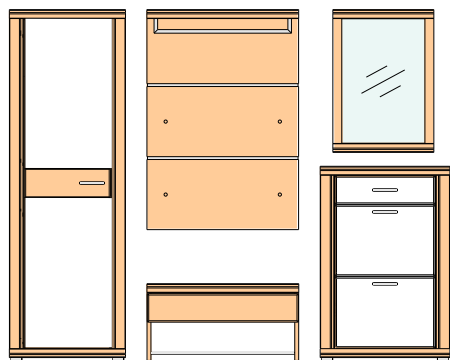

Typový list

BERLINGO

KORPUS PREDNÁ PLOCHA
Bardolino Dub pílený LDTS s Biela Arctic vysoký lesk MDF

Demontovaný nábytok

Zásuvky s samodo ahom a brzdou. Dvere vrátane tlmí ov dverí.

Strana 1 z 1
2013-03-22

Typ	Popis	Art. ..						
	Typ 01 Šarňiková skri a s 1 výsuvom pre ramienka na šaty	5236366						
	<table border="1"> <tr><th>Š</th><th>V</th><th>H</th></tr> <tr><td>650</td><td>1970</td><td>352</td></tr> </table>	Š	V	H	650	1970	352	
Š	V	H						
650	1970	352						
	Typ 02 Komoda 1 zásuvka 2 výklopné dvere 2 police	5236367						
	<table border="1"> <tr><th>Š</th><th>V</th><th>H</th></tr> <tr><td>727</td><td>1092</td><td>352</td></tr> </table>	Š	V	H	727	1092	352	
Š	V	H						
727	1092	352						
	Typ 03 Skrinka na topánky 1 zásuvka odkladací priestor na topánky	5236368						
	<table border="1"> <tr><th>Š</th><th>V</th><th>H</th></tr> <tr><td>850</td><td>434</td><td>400</td></tr> </table>	Š	V	H	850	434	400	
Š	V	H						
850	434	400						

Typ	Popis	Art. ..						
	Typ 04 Šatníkový panel široký s odkladacou policou hore 4 šatníkové há ky malé 1 U-Profil pre zavesenie ramienok na šaty	5236369						
	<table border="1"> <tr><th>Š</th><th>V</th><th>H</th></tr> <tr><td>850</td><td>1233</td><td>352</td></tr> </table>	Š	V	H	850	1233	352	
Š	V	H						
850	1233	352						
	Typ 05 Zrkadlo	5236370						
	<table border="1"> <tr><th>Š</th><th>V</th><th>H</th></tr> <tr><td>566</td><td>800</td><td>22</td></tr> </table>	Š	V	H	566	800	22	
Š	V	H						
566	800	22						
	Typ 06 Šatníkový panel úzky s odkladacou policou hore 3 šatníkové há ky malé 1 U-Profil pre zavesenie ramienok na šaty	5239727						
	<table border="1"> <tr><th>Š</th><th>V</th><th>H</th></tr> <tr><td>500</td><td>1950</td><td>282</td></tr> </table>	Š	V	H	500	1950	282	
Š	V	H						
500	1950	282						

Kombi 01

pozostáva z:

Š	H	H
2469	1927	400

pre každú medzeru je pripo ítaných 100 mm

TYP 01	1 ks
TYP 03	1 ks
TYP 02	1 ks
TYP 04	1 ks
TYP 05	1 ks

Art. ..
410440

Kombi 02

pozostáva z: