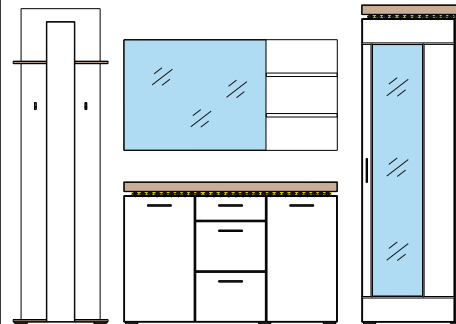

Typový list

BRUNO

KORPUS

1. Biela Arctic
2. Biela Arctic

/ PREDNÁ PLOCHA

- / Grafit vysoký lesk MDF
- / Dub San Remo SAND MDF

Montovaný nábytok

Kovové úchytky. Zásuvky so samodotiahom a brzdou.

Inkl. 2x LED-svetlá na bokoch skriniek.

* Trieda energetickej účinnosti

2014-10-22
Strana 2 z 2

A → A++

Art. č.:
406162
Kombi 31

pre každú medzeru je pripočítaných 100 mm

Š	V	H
901	1956	374

pozostáva z:

Typ 03	1 ks
Typ 09	1 ks

A → A++

Art. č.:
406163
Kombi 32

pre každú medzeru je pripočítaných 100 mm

Š	V	H
2802	2016	374

pozostáva z:

Typ 13	1 ks
Typ 06	1 ks
Typ 02	1 ks
Typ 10	1 ks

A → A++

Art. č.:
406164
Kombi 36

pre každú medzeru je pripočítaných 100 mm

Š	V	H
2753	2016	374

pozostáva z:

Typ 07	1 ks
Typ 04	1 ks
Typ 02	1 ks
Typ 42	1 ks