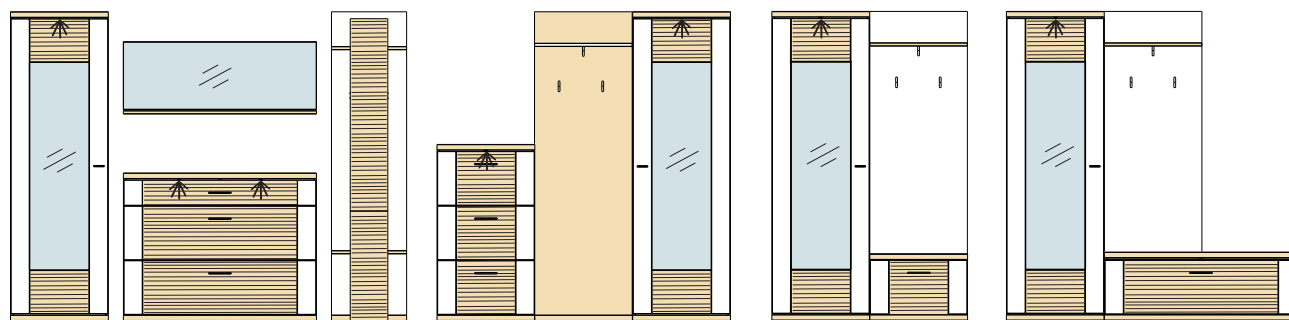

Typ	Popis	Art. č.:
 demont	Typ 76 Predsieňový panel 2 odkladacie police 1 vešiakový hák veľký 2 vešiakové háky malé	1. 5236684 2. 5237012 3. 5237085
 demont	Typ 77 Predsieňový panel 1 odkladacia polica 1 vešiakový hák veľký 2 vešiakové háky malé	1. 5236685 2. 5237013 3. 5237086
 demont	Typ 78 Predsieňový panel s okrasnou prednou plochou 3 odkladacie police 1 vešiakový hák veľký 2 vešiakové háky malé	1. 5236686 2. 5237014 3. 5237087
129 cm demont	Typ 79 Zrkadlo s policou 129 cm	1. 5236687 2. 5237015 3. 5237088
129 cm rilované/frézované predné plochy	Typ 80 Skrinka na topánky široká s 1 sklopnými dverami (1 polica)	1. 5236688 2. 5237016 3. 5237089
	Typ 99A 1 pár tlmíčov dverí „naklikávajú“ sa na záves dverí vhodné pre sklenené a drevené dvere	5091256

Príslušenstvo - Tlmiče dverí

Kombi 01 *A

S	H	H
2635	2066	416

pre každú medzeru je prirátaných 100 mm

pozostáva z:

TYP 71	1 ks
TYP 73	1 ks
TYP 78	1 ks
TYP 79	1 ks

1. 402711
2. 402766
3. 402767

Kombi 02 *A

S	H	H
1951	2066	416

pozostáva z:

TYP 75	1 ks
TYP 76	1 ks
TYP 72	1 ks

1. 402713
2. 402768
3. 402769

Kombi MK 02 *A

pozostáva z:

TYP MK 75	1 ks
TYP 76	1 ks
TYP 72	1 ks

1. 402714
2. 402772
3. 402774

Kombi 03 *A

S	H	H
1301	2066	416

pozostáva z:

TYP 71	1 ks
TYP 74	1 ks
TYP 77	1 ks

1. 402715
2. 402770
3. 402771

Kombi 07 *A

S	H	H
1935	2066	416

pozostáva z:

TYP 71	1 ks
TYP 80	1 ks
TYP 77	1 ks

1. 402716
2. 402773
3. 402775