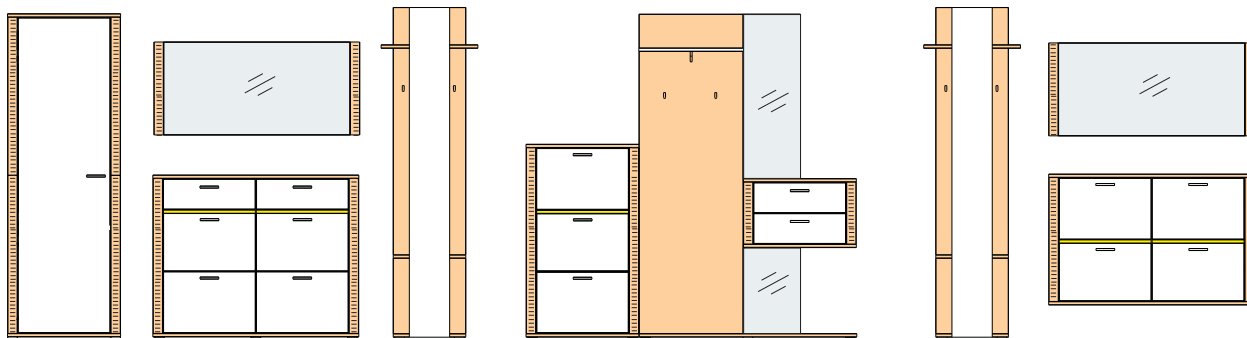

Typ	Popis	Art. č.:
 demont	Typ 78 Predsieňový panel 3 odkladacie police 1 vešiakový hák veľký 2 vešiakové háky malé Š V H 600 2064 302	1. 5236885 2. 5234338 3. 5236917 4. 5236894
 demont	Typ 79 Predsieňový panel 1 odkladacia polica 1 vešiakový hák veľký 2 vešiakové háky malé Š V H 650 1980 296	1. 5236886 2. 5237301 3. 5236907 4. 5237302
 demont	Typ 80 Panel s zrkadlom - horný Š V H 354 1019 20	1. 5234340 2. 5234340 3. 5236896 4. 5236896
 demont	Typ 81 Panel s zrkadlom Š V H 1277 580 20	1. 5234352 2. 5234352 3. 5236899 4. 5236899
 demont	Typ 82 Panel s zrkadlom - spolný Š V H 354 533 20	1. 5234342 2. 5234342 3. 5236897 4. 5236897
 demont 128 cm	Typ 83 Panel s policou 128 cm S V H 1277 280 196	1. 5234343 2. 5237304 3. 5236921 4. 5237303

Príslušenstvo - Tmiče dverí

	Typ 99A 1 pár tmičov dverí „naklikávajú“ sa na záves dverí vhodné pre sklenené a drevené dvere	5091266

Kombi 01

pozostáva z:

S	V	H
2178	2024	407

pre každú medzeru je prirátaných 100 mm

* **A → A++**

TYP 71	1 ks
TYP 73	1 ks
TYP 78	1 ks
TYP 81	1 ks

1. 402761
2. 402758
3. 402755
4. 402752

Kombi 02

pozostáva z:

S	V	H
2051	2024	407

* **A → A++**

TYP 75	1 ks
TYP 79	1 ks
TYP 77	1 ks
TYP 82	1 ks
TYP 76	1 ks
TYP 80	1 ks

1. 402762
2. 402759
3. 402756
4. 402753

Kombi 03

pozostáva z:

S	V	H
1977	2024	407

pre každú medzeru je prirátaných 100 mm

* **A → A++**

TYP 78	1 ks
TYP 74	1 ks
TYP 81	1 ks

1. 402763
2. 402760
3. 402757
4. 402754