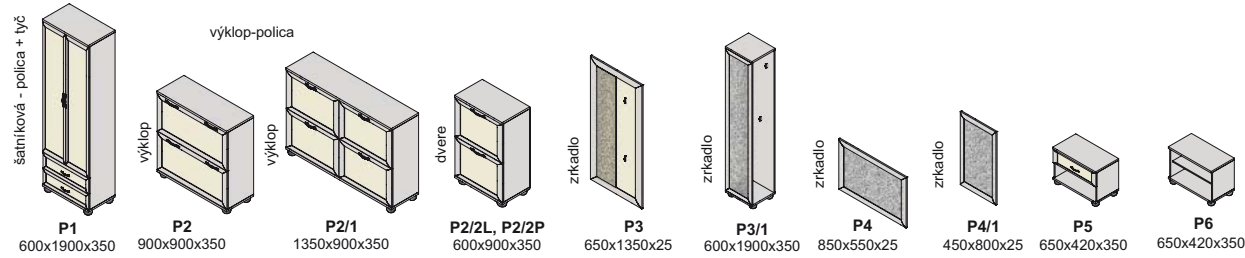

PREDSIENE

Výber modulov

predsiň céline

vešiaky

úchytky

predsiň
céline

predsiň melanie - korpus

predsiň melanie - predné plochy - dvierka, čielka zásuviek

predsiň melanie plus - korpus a predné plochy

☆ vysoký lesk

predsiň
melanie

vešiaky

úchytky

nožičky