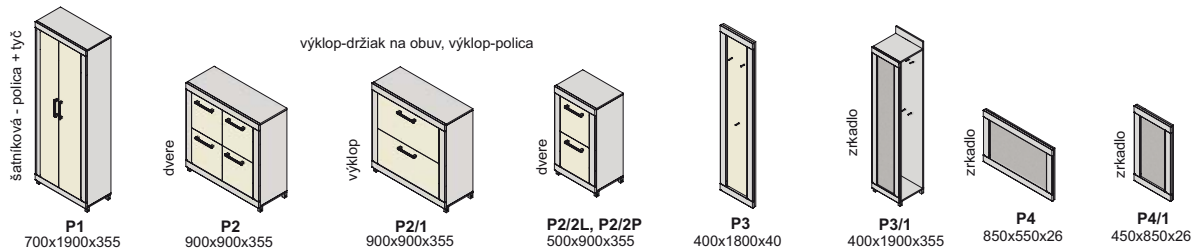

PREDSIENE

Výber modulov

predsiň céline

vešiaky

úchytky

predsiň
céline

predsiň melanie - korpus

predsiň melanie - predné plochy - dvierka, čielka zásuviek

predsiň melanie plus - korpus a predné plochy

☆ vysoký lesk

predsiň
melanie

vešiaky

úchytky

nožičky