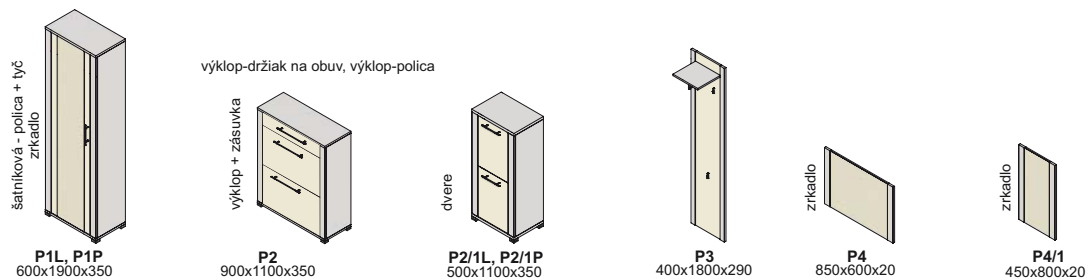

Výber modulov

predsieň peking - korpus

predsieň peking plus - predné plochy - dverka, čielka zásuviek

predsieň peking - korpus a predné plochy

vešiaky

damian

úchytky

ALENA 192

KORA 192

MONIKA 192

nožičky

AL 60x60x10

predsieň paris - korpus a predné plochy

vešiaky

GS 92, AL GS 92, nerez GS 92, lesk

úchytky

US 92-128, AL US 92-128, nerez US 92-128, lesk

nožičky

AL 60x60x10