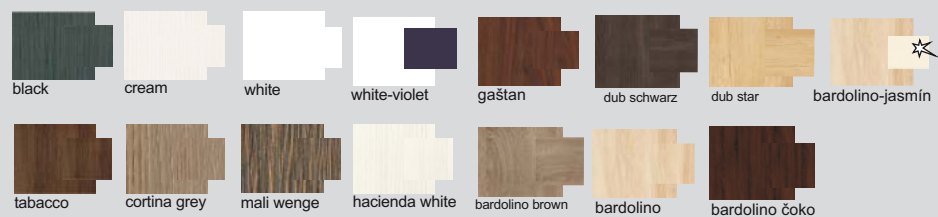

KORA 192

MONIKA 192

nožičky

AL 60x60x10

predsieň paris - korpus a predné plochy

vešiaky

GS 92, AL GS 92, nerez GS 92, lesk

úchytky