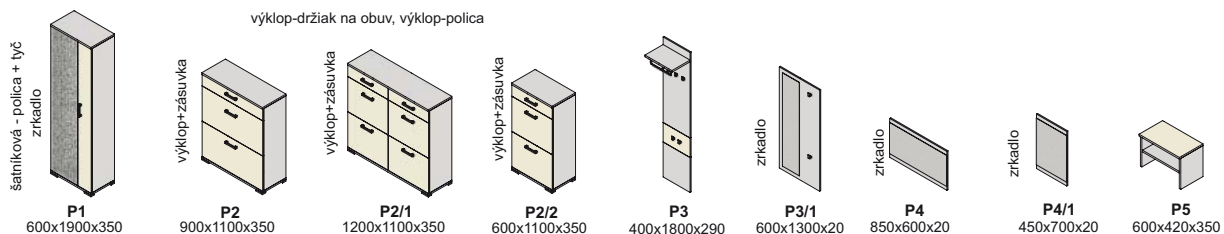

KORA 192

MONIKA 192

nožičky

AL 60x60x10

predsieň paris - korpus a predné plochy

vešiaky

GS 92, AL GS 92, nerez GS 92, lesk

úchytky

US 92-128, AL US 92-128, nerez US 92-128, lesk

nožičky

AL 60x60x10