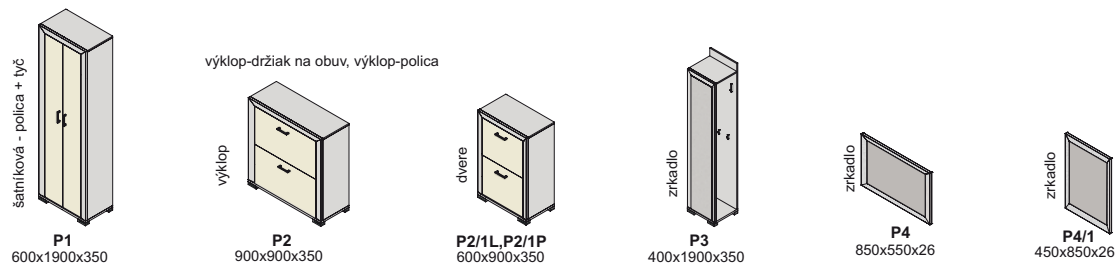

RG 08, nerez
RG 08, AL

S 2316, AL
S 2345, AL

úchytky

RR 08-128, AL
RR 08-128, nerez

PORTA 128

KORA 128

GR 04-128

nožičky

AL 60x60x10

predsieň aurélia plus - korpus

☆ vysoký lesk

predsieň aurélia plus - predné plochy - dvierka, čielka zásuviek

predsieň aurélia - korpus a predné plochy

46-47

predsieň
aurélia

vešiaky