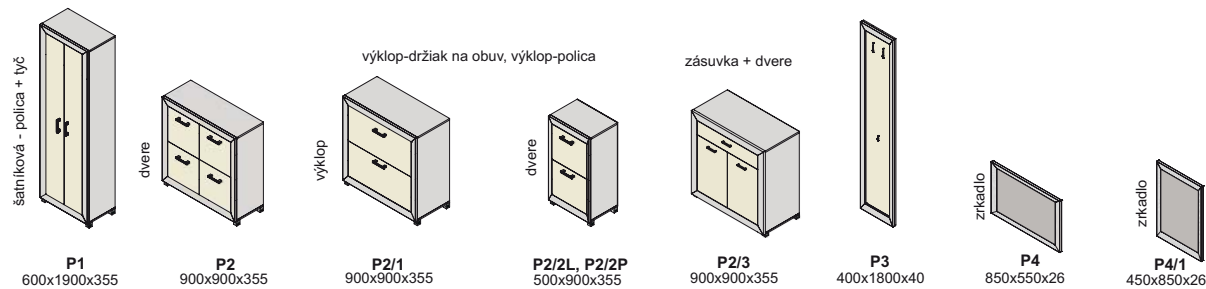

Výber modulov

predsieň xénia plus - korpus

☆ vysoký lesk

predsieň xénia plus - predné plochy - dvierka, čielka zásuviek

predsieň xénia - korpus a predné plochy

predsieň
xénia

vešiaky

RW 08, nerez
RW 08, AL

AL 60x60x10

predsieň aurélia plus - korpus

☆ vysoký lesk

predsieň aurélia plus - predné plochy - dvierka, čielka zásuviek

predsieň aurélia - korpus a predné plochy

46-47

predsieň
aurélia

vešiaky