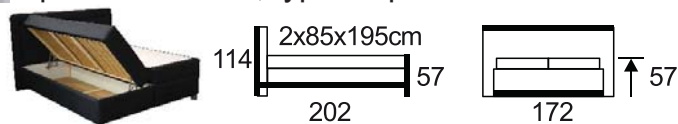

Ložná plocha typu 4
výklopné rošty
očalúnené
pružinové, s úložným priestorom

Fines

boxspring prevzdušený s úložným priestorom, lôžko - lamelový rošt, pružinové jadro, sendvič s HR penou. Doplnky: topper. Nohy: výška 8 cm typ SBL- drevená strieborná, typ BCH- plastová chróm, typ BS- plastová čierna.

BETY LUX
boxspring s topperom

Ložná plocha typu 4
výklopné rošty očalúnené pružinové,
s úložným priestorom

boxspring prevzdušený s úložným priestorom, lôžko - lamelový rošt, pružinové jadro, sendvič s HR penou. Doplnky: topper. Nohy: výška 8 cm typ SBL- drevená strieborná, typ BCH- plastová chróm, typ BS- plastová čierna.

AMELIA
boxspring s topperom

Ložná plocha typu 4
výklopné rošty očalúnené pružinové,
s úložným priestorom

boxspring prevzdušený s úložným priestorom, lôžko - lamelový rošt, pružinové jadro, sendvič s HR penou. Doplnky: topper. Nohy: výška 8 cm typ SBL- drevená strieborná, typ BCH- plastová chróm, typ BS- plastová čierna.