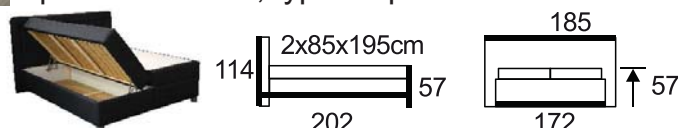

Ložná plocha typu 4
výklopné rošty
očalúnené
pružinové, s úložným priestorom

Fines

boxspring prevzdušený s úložným priestorom, lôžko - lamelový rošt, pružinové jadro, sendvič s HR penou. Doplnky: topper. Nohy: výška 8 cm typ SBL- drevená strieborná, typ BCH- plastová chróm, typ BS- plastová čierna.

BETY LUX
boxspring s topperom

Ložná plocha typu 4
výklopné rošty očalúnené pružinové,
s úložným priestorom

boxspring prevzdušený s úložným priestorom, lôžko - lamelový rošt, pružinové jadro, sendvič s HR penou. Doplnky: topper. Nohy: výška 8 cm typ SBL- drevená strieborná, typ BCH- plastová chróm, typ BS- plastová čierna.

AMELIA
boxspring s topperom

Ložná plocha typu 4
výklopné rošty očalúnené pružinové,
s úložným priestorom

boxspring prevzdušený s úložným priestorom, lôžko - lamelový rošt, pružinové jadro, sendvič s HR penou. Doplnky: topper. Nohy: výška 8 cm typ SBL- drevená strieborná, typ BCH- plastová chróm, typ BS- plastová čierna.