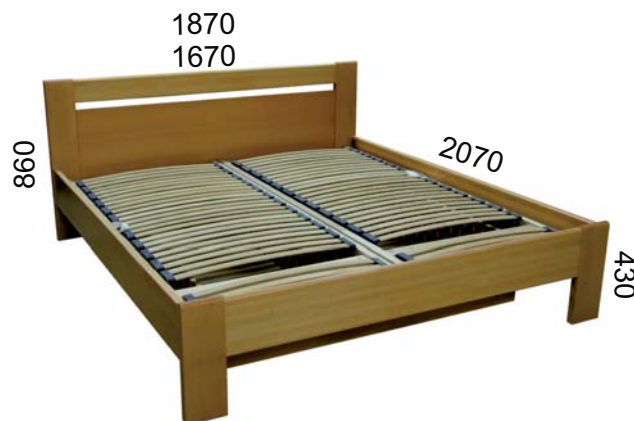

# MATE

Drevená manželská posteľ z lakovaného prírodného bukoveho dreva.  
Tri prevedenia postele:

**MATE** - zabezpečená príprava na voľné rošty, bez úložného priestoru. K posteli možno dokúpiť výsuvný kontajner na kolieskach.

**MATE 2** - výklopný rošt Double Klasik, s úložným priestorom.

**MATE 3** - výklopno-polohovací rošt Double Expert, s úložným priestorom.

Dodáva sa v odtieňoch dreva podľa vorkovníka odtieňov dreva f. FINES.  
Posteľ je určená pre dva matrace 90x200 cm, alebo 80x200 cm.  
Do postele možno použiť viacero typov roštov a aj s úložným priestorom.  
K posteli možno dokúpiť nočné stolíky Elis.

Posteľ šírky 120 cm má bočné vyklápanie jedného lamelového roštu.

**MATE 2**

**ELIS**  
nočný stolík

**MATE**

430

cm	š
MATE	180 160 120
MATE 2	180 160 120
MATE 3	180 160

**Je možná úprava rozmerov postele**