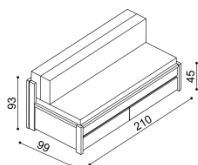

Plocha na ležanie 90x200 cm
zložené lôžko

Plocha na ležanie 130x200 cm
čiastočne rozložené lôžko

Plocha na ležanie 170x200 cm
rozložené lôžko

Do rozkladacieho lôžka **DIANA** je vhodný **matrac DIANA** a **opierka DIANA**, ktorá slúži po rozložení ako matrac. Jadro sendvičového matraca a opierky **DIANA** je vyrobené z kvalitnej PUR peny.

ľavá područka

pravá područka

Posteľ DIANA	bez područiek	
	BUK	DUB RUSTIK
rozmer		
90 x 200 cm	999,-	1 100,-

Posteľ DIANA	s jednou područkou ľavá/ pravá	
	BUK	DUB RUSTIK
rozmer		
90 x 200 cm	1 055,-	1 164,-

Posteľ DIANA	s oboma područkami	
	BUK	DUB RUSTIK
rozmer		
90 x 200 cm	1 111,-	1 229,-

Matrac DIANA	snímateľný prateľný poťah, prešíty antialergickou vrstvou z dutého vlákna			čalúnený poťah		prešíty čalúnený poťah	
	potah BAVLNA	potah MICRO ACTIVE	potah ALOE VERA	I.kat	II.kat	I.kat	II.kat
rozmer							
90 x 200 cm	237,-	275,-	287,-	325,-	346,-	391,-	413,-