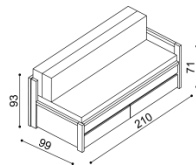

Plocha na ležanie 90x200 cm
zložené lôžko

Plocha na ležanie 130x200 cm
čiastočne rozložené lôžko

Plocha na ležanie 170x200 cm
rozložené lôžko

Do rozkladacieho lôžka **DIANA** je vhodný **matrac DIANA** a **opierka DIANA**, ktorá slúži po rozložení ako matrac. Jadro sendvičového matraca a opierky **DIANA** je vyrobené z kvalitnej PUR peny.

ľavá područka

pravá područka

Posteľ DIANA	bez područiek	
	BUK	DUB RUSTIK
rozmer		
90 x 200 cm	999,-	1 100,-

Posteľ DIANA	s jednou područkou ľavá/ pravá	
	BUK	DUB RUSTIK
rozmer		
90 x 200 cm	1 055,-	1 164,-

Posteľ DIANA	s oboma područkami	
	BUK	DUB RUSTIK
rozmer		
90 x 200 cm	1 111,-	1 229,-

Matrac DIANA	snímateľný prateľný poťah, prešíty antialergickou vrstvou z dutého vlákna			čalúnený poťah		prešíty čalúnený poťah	
	potah BAVLNA	potah MICRO ACTIVE	potah ALOE VERA	I.kat	II.kat	I.kat	II.kat
rozmer							
90 x 200 cm	237,-	275,-	287,-	325,-	346,-	391,-	413,-