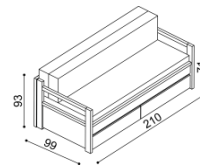

Plocha na ležanie 90x200 cm
zložené lôžko

Plocha na ležanie 130x200 cm
čiastočne rozložené lôžko

Plocha na ležanie 170x200 cm
rozložené lôžko

Do rozkladacieho lôžka **DIANA** je vhodný **matrac DIANA** a **opierka DIANA**, ktorá slúži po rozložení ako matrac. Jadro sendvičového matraca a opierky **DIANA** je vyrobené z kvalitnej PUR peny.

ľavá područka

pravá područka

Posteľ DIANA	bez područiek	
	BUK	DUB RUSTIK
rozmer		
90 x 200 cm	999,-	1 100,-

Posteľ DIANA	s jednou područkou ľavá/ pravá	
	BUK	DUB RUSTIK
rozmer		
90 x 200 cm	1 055,-	1 164,-