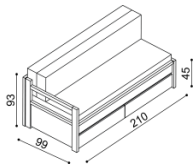

Plocha na ležanie 90x200 cm
zložené lôžko

Plocha na ležanie 130x200 cm
čiastočne rozložené lôžko

Plocha na ležanie 170x200 cm
rozložené lôžko

Do rozkladacieho lôžka **DIANA** je vhodný **matrac DIANA** a **opierka DIANA**, ktorá slúži po rozložení ako matrac. Jadro sendvičového matraca a opierky **DIANA** je vyrobené z kvalitnej PUR peny.

ľavá područka

pravá područka

Posteľ DIANA	bez područiek	
	BUK	DUB RUSTIK
rozmer		
90 x 200 cm	999,-	1 100,-

Posteľ DIANA	s jednou područkou ľavá/ pravá	
	BUK	DUB RUSTIK
rozmer		
90 x 200 cm	1 055,-	1 164,-

Posteľ DIANA	s oboma područkami	
	BUK	DUB RUSTIK
rozmer		
90 x 200 cm	1 111,-	1 229,-

Matrac DIANA	snímateľný prateľný poťah, prešíty antialergickou vrstvou z dutého vlákna			čalúnený poťah		prešíty čalúnený poťah	
	potah BAVLNA	potah MICRO ACTIVE	potah ALOE VERA	I.kat	II.kat	I.kat	II.kat
rozmer							
90 x 200 cm	237,-	275,-	287,-	325,-	346,-	391,-	413,-