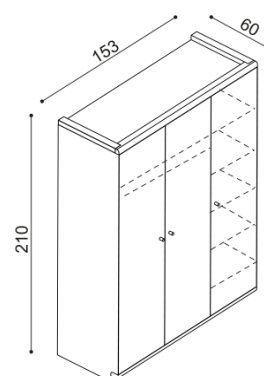

**Skriňa AMANTA
AS3DDD - trojdvierová**

cena/kus

1 999,-

SPÔSOB ODBERU:

- **vlastný odber** - podľa otváracej doby predajne
- **dovoz** - do 100 km účtujeme 2% z ceny objednávky, nad 100 km 3% z ceny objednávky (minimálna cena za dovoz je 12,- EUR) - v cene dovozu nie je zahrnuté vynesenie
- **dovoz s montážou / vynesením** - účtujeme dovoz (minimálna cena za dovoz je 12,- EUR) + montáž / vynesenie 2% z ceny objednávky

PODNIKOVÁ PREDAJŇA
BRATISLAVA, Račianska 90 (LIGHTPARK)

tel.: 0911 444 961
e-mail: bratislava@jelinek.eu

OBCHODNÉ ZASTÚPENIE

pre Slovenskú republiku
tel: 0911 444 962
e-mail: obchodsk@jelinek.eu

CENY v EUR.

www.jelinek.eu