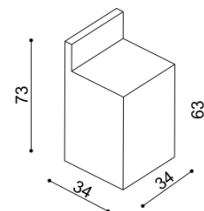

Taburetka AMANTA vysoká s opierkou

cena/kus

332,-