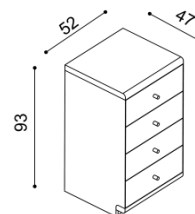

**Komoda AMANTA
AM1Z4 - 4 zásuvky malé**

cena/kus

944,-