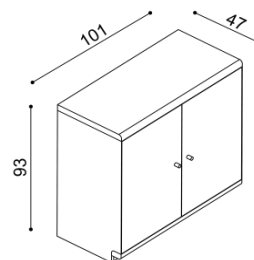

**Komoda AMANTA
AM2D2 - dverka plné, 2 police**

cena/kus

912,-