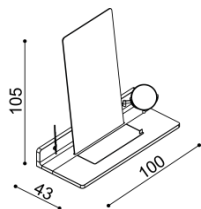

Toaletný stolík AMANTA závesný

cena/kus

1 546,-