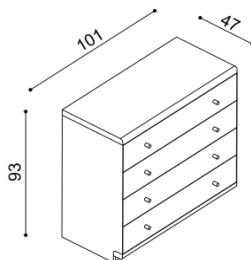

**Komoda AMANTA
AM2Z4 - 4 zásuvky veľké**

cena/kus

1 242,-