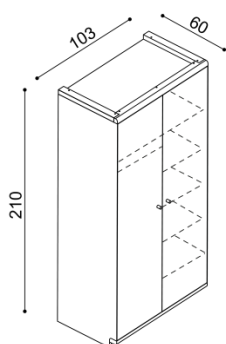

**Skriňa AMANTA
AS2DD - dvojdvierová**

cena/kus

1 447,-