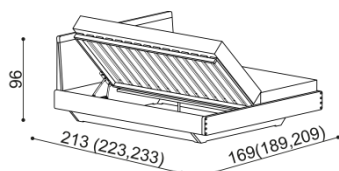

Posteľ AMANTA

dvojlôžko s úložným priestorom