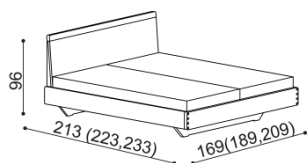

CENNÍK SPÁLNE AMANTA

Platnosť cenníka je od 1.1.2019. Ceny sú s **DPH 20%**.

Povrchová úprava nábytku je zahrnutá v cene. Varianty pre výber :

- ekologický lak na vodnej báze s možnosťou morenia podľa vzorkovníka
- prírodný alebo pigmentovaný olej podľa vzorkovníka
- v prípade morenia / olejovania podľa vlastnej vzorky je príplatok 5%

Spáľňu AMANTA vyrábame z masívneho dreva **DUB** alebo **DUB RUSTIK** (divoký dub) z priebežnej škárovky.

- korpusy skriň sú vyrobené z rozmerovo stabilnej latovky dýhovanej prírodnou dýhou
- dubové komody, knižnice a nočné stolíky sú vyrobené z priebežnej masívnej škárovky
- zadná časť komôd, skriň a nočných stolíkov je z dubovej preglejky
- vnútorné časti nábytku sú vždy upravené podľa zvoleného odtieňa
- zásuvky komôd a nočných stolíkov sú vybavené tlmeným plnovýsuvom a blokáciou

SPÁLŇA AMANTA (hrúbka masívu 40/25/18 mm) doba dodania 5 - 10 týždňov

Posteľ AMANTA vyrábame aj v dĺžkach 210 a 220 cm s príplatkom **103,- EUR**.

Kovanie pre uloženie roštu **nie je** výškovo nastaviteľné. Priestor pre uloženie roštu je 11 cm od hornej hrany bočnice.

Výška lôžka po hornú hranu bočnice je 37 cm, pri zvýšenej verzii 47 cm.

Posteľ AMANTA

dvojlôžko