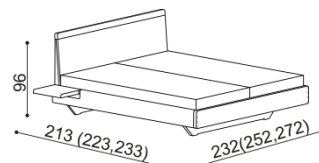

Výška lôžka po hornú hranu bočnice je 37 cm, pri zvýšenej verzii 47 cm.

## Posteľ AMANTA

dvojlôžko s nočnými poličkami

rozmer	cena/kus
160x200 cm	1 373,-
180x200 cm	1 440,-
200x200 cm	1 533,-

zvýšená verzia

rozmer	cena/kus
160x200 cm	1 578,-
180x200 cm	1 655,-
200x200 cm	1 763,-