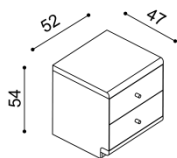

**Komoda AMANTA
AM1Z2 - 2 zásuvky malé**

cena/kus

517,-