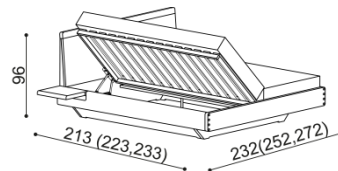

Posteľ AMANTA

dvojlôžko s nočnými poličkami a úložným priestorom

rozmer	cena/kus
160x200 cm	1 802,-
180x200 cm	1 869,-
200x200 cm	1 962,-

zvýšená verzia

rozmer	cena/kus
160x200 cm	2 035,-
180x200 cm	2 112,-
200x200 cm	2 220,-

rozmer	cena/kus
160x200 cm	2 134,-
180x200 cm	2 201,-
200x200 cm	2 294,-

zvýšená verzia

rozmer	cena/kus
160x200 cm	2 367,-
180x200 cm	2 444,-
200x200 cm	2 552,-

- úložný priestor pri posteli AMANTA je vytvorený pridaním bočných dielov a dna k spodnej podnoži
- súčasťou lôžka AMANTA s úložným priestorom je kovanie pre výklop z boku
- úložný priestor je možné kombinovať iba s roštami v ráme, okrem roštu pevného - smrek
- príplatok za úložný priestor pre lôžka dĺžky 210 a 220 cm je **43,- EUR**