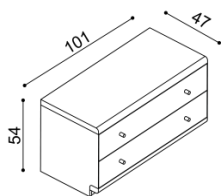

**Komoda AMANTA
AM2Z2 - 2 zásuvky veľké**

cena/kus

844,-