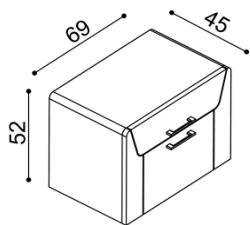

SPÁĽŇA BRUNO (hrúbka masívu 18/25 mm) **doba dodania 5 - 10 týždňov**

Posteľ BRUNO vyrábame aj v dĺžkach 210 a 220 cm s príplatkom **60,- €**.

Výška lôžka po hornú hranu bočnice je 45 cm.

Príplatok za zásuvky pri dĺžke 210 a 220 cm je **64,- €**.

Posteľ BRUNO

dvojlôžko

rozmer	cena/kus
160x200 cm	1 486,-
180x200 cm	1 557,-
200x200 cm	1 659,-

Nočný stolík BRUNO

1 zásuvka malá, dvierka ľavé/pravé

cena/kus
680,-

Zásuvky pod posteľ BRUNO

3 kusy, max. hĺbka 90cm,
šírka podľa dĺžky bočnice