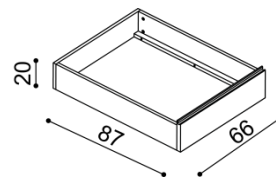

SPÁĽŇA BRUNO (hrúbka masívu 18/25 mm) **doba dodania 5 - 10 týždňov**

Posteľ BRUNO vyrábame aj v dĺžkach 210 a 220 cm s príplatkom **60,- €**.

Výška lôžka po hornú hranu bočnice je 45 cm.

Príplatok za zásuvky pri dĺžke 210 a 220 cm je **64,- €**.

Posteľ BRUNO

dvojlôžko

rozmer	cena/kus
160x200 cm	1 486,-
180x200 cm	1 557,-
200x200 cm	1 659,-

Nočný stolík BRUNO

1 zásuvka malá, dvierka ľavé/pravé

cena/kus
680,-

Zásuvky pod posteľ BRUNO

3 kusy, max. hĺbka 90cm,
šírka podľa dĺžky bočnice