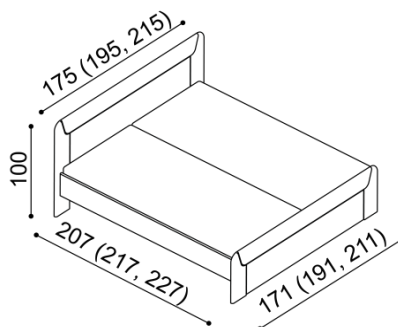

SPÁĽŇA BRUNO (hrúbka masívu 18/25 mm) **doba dodania 5 - 10 týždňov**

Posteľ BRUNO vyrábame aj v dĺžkach 210 a 220 cm s príplatkom **60,- €**.

Výška lôžka po hornú hranu bočnice je 45 cm.

Príplatok za zásuvky pri dĺžke 210 a 220 cm je **64,- €**.

Posteľ BRUNO

dvojlôžko

rozmer	cena/kus
160x200 cm	1 486,-
180x200 cm	1 557,-
200x200 cm	1 659,-

Nočný stolík BRUNO

1 zásuvka malá, dvierka ľavé/pravé

cena/kus
680,-

Zásuvky pod posteľ BRUNO

3 kusy, max. hĺbka 90cm,
šírka podľa dĺžky bočnice