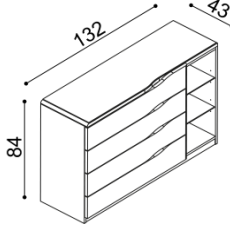

Komoda ELEN

H25 Z4N - 4 zásuvky veľké, nika
- príplatok za sklo 77,-€