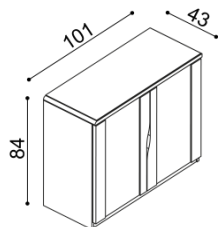

Na horný plát komód ELEN je možné za príplatok objednať sklo číre alebo dymové.

Komoda ELEN

H20 DD4 - dvierka plné, dve police
- príplatok za sklo 41,-€