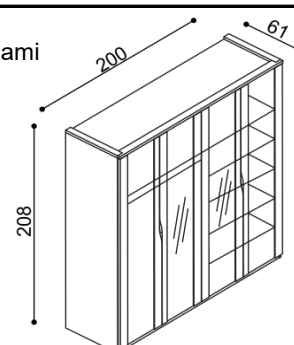

Skriňa ELEN

Q2 DD - dvojdvierová s výplňou

BUK	DUB
	RUSTIK
1 356,-	1 427,-

Skriňa ELEN

Q2 ZZ - dvojdvierová so zrkadlami

BUK	DUB
	RUSTIK
1 487,-	1 558,-

Skriňa ELEN

Q4 DDDD - štvordvierová s výplňou

BUK	DUB
	RUSTIK
2 158,-	2 274,-

Skriňa ELEN

Q4 DZZD - štvordvierová so zrkadlami

BUK	DUB
	RUSTIK
2 289,-	2 405,-

SPÔSOB ODBERU:

- **vlastný odber** - podľa otváracej doby predajne
- **dovoz** - do 100 km účtujeme 2% z ceny objednávky, nad 100 km 3% z ceny objednávky (minimálna cena za dovoz je 12,- EUR)
- v cene dovozu nie je zahrnuté vynesenie
- **dovoz s montážou / vynesением** - účtujeme dovoz (minimálna cena za dovoz je 12,- EUR) + montáž / vynesenie 2% z ceny objednávky