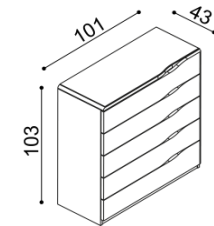

BUK	DUB
	RUSTIK
803,-	892,-

Komoda ELEN

H20 Z4 - 4 zásuvky veľké
- príplatok za sklo 67,-€

BUK	DUB
	RUSTIK
977,-	1 085,-

Komoda ELEN

H20 Z5 - 5 zásuviek veľkých
- príplatok za sklo 67,-€

BUK	DUB
	RUSTIK
1 161,-	1 290,-