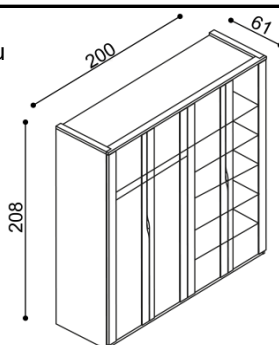

Skriňa ELEN

Q2 DD - dvojdvierová s výplňou

BUK	DUB
	RUSTIK
1 356,-	1 427,-

Skriňa ELEN

Q2 ZZ - dvojdvierová so zrkadlami

BUK	DUB
	RUSTIK
1 487,-	1 558,-

Skriňa ELEN

Q4 DDDD - štvordvierová s výplňou

BUK	DUB
	RUSTIK
2 158,-	2 274,-

Skriňa ELEN

Q4 DZZD - štvordvierová so zrkadlami

BUK	DUB
	RUSTIK
2 289,-	2 405,-

SPÔSOB ODBERU:

- **vlastný odber** - podľa otváracej doby predajne
- **dovoz** - do 100 km účtujeme 2% z ceny objednávky, nad 100 km 3% z ceny objednávky (minimálna cena za dovoz je 12,- EUR)
- v cene dovozu nie je zahrnuté vynesenie
- **dovoz s montážou / vynesением** - účtujeme dovoz (minimálna cena za dovoz je 12,- EUR) + montáž / vynesenie 2% z ceny objednávky