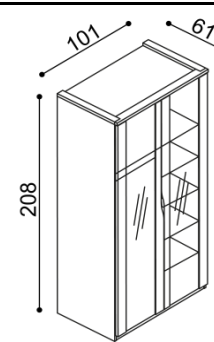

Skriňa ELEN

Q2 ZZ - dvojdvierová so zrkadlami

BUK	DUB
	RUSTIK
1 487,-	1 558,-