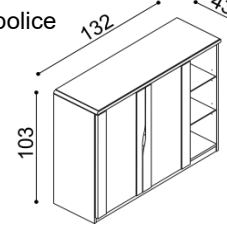

Komoda ELEN

H25 DD4N - dvierka plné, nika, dve police
- príplatok za sklo 51,-€

BUK	DUB
	RUSTIK
903,-	1 003,-

Komoda ELEN

H25 DD5N - dvierka plné, nika, dve police
- príplatok za sklo 51,-€

BUK	DUB
	RUSTIK
1 064,-	1 182,-