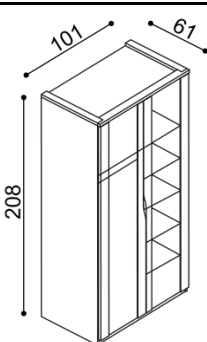

Skriňa ELEN

Q2 DD - dvojdvierová s výplňou