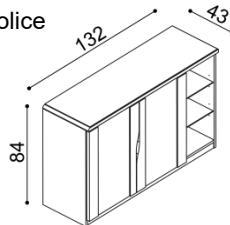

Komoda ELEN

H25 DD4N - dvierka plné, nika, dve police
- príplatok za sklo 51,-€