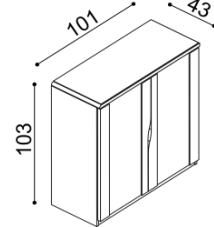

Komoda ELEN

H20 DD5 - dvierka plné, dve police
- príplatok za sklo 41,-€

BUK	DUB
	RUSTIK
803,-	892,-