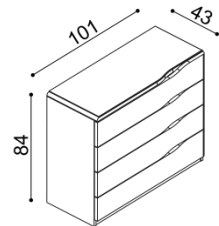

Komoda ELEN

H20 Z4 - 4 zásuvky veľké
- príplatok za sklo 67,-€

BUK	DUB
	RUSTIK
977,-	1 085,-

Komoda ELEN

H20 Z5 - 5 zásuviek veľkých
- príplatok za sklo 67,-€