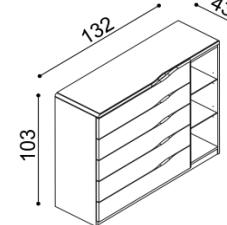

Komoda ELEN

H25 Z4N - 4 zásuvky veľké, nika
- príplatok za sklo 77,-€

BUK	DUB
	RUSTIK
1 199,-	1 332,-

Komoda ELEN

H25 Z5N - 5 zásuviek veľkých, nika
- príplatok za sklo 77,-€

BUK	DUB
	RUSTIK
1 422,-	1 580,-