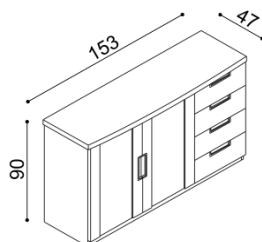

Komoda GABRIELA

G3DDZ - dvierka plné,
2 police, 4 zásuvky malé

BUK	DUB RUSTIK
1 507,-	1 603,-

Komoda GABRIELA

G3DZ - dvierka plné ľavé,
2 police, 4 zásuvky veľké