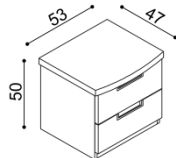

Nočný stolík / komoda GABRIELA

G1Z2 - 2 zásuvky malé

BUK	DUB RUSTIK
400,-	440,-