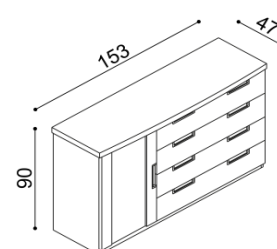

BUK	DUB RUSTIK
1 452,-	1 545,-