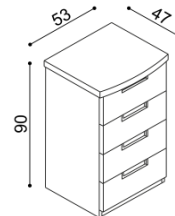

Komoda GABRIELA

G1Z4 - 4 zásuvky malé

BUK	DUB RUSTIK
788,-	838,-