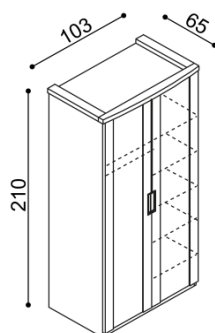

Skriňa GABRIELA

T2DD - dvojdvierová

BUK	DUB RUSTIK
1 429,-	1 505,-

T2ZZ - dvojdvierová so zrkadlami

BUK	DUB RUSTIK
1 553,-	1 635,-

Skriňa GABRIELA

T3DDD - trojdvierová

BUK	DUB RUSTIK
1 967,-	2 072,-