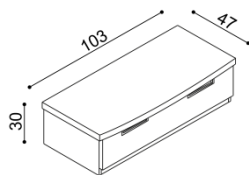

Komoda GABRIELA

G2Z1 - 1 zásuvka veľká

BUK	DUB RUSTIK
580,-	618,-

Komoda GABRIELA

G2Z2 - 2 zásuvky veľké