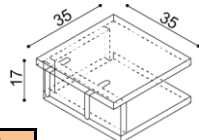

Horný plát pri komodách GABRIELA je hrubý 40 mm.

Nočná polička GABRIELA

ľavá/pravá

BUK	DUB RUSTIK
165,-	189,-