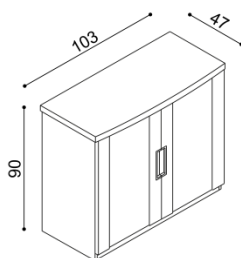

Komoda GABRIELA

G2DD - dvierka plné, 2 police

BUK	DUB RUSTIK
739,-	794,-

Komoda GABRIELA

G2DZ - dvierka plné ľavé,
2 police, 4 zásuvky malé