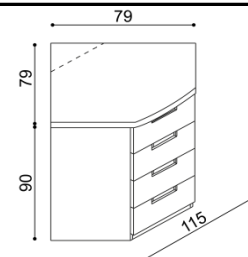

BUK	DUB RUSTIK
1 043,-	1 110,-