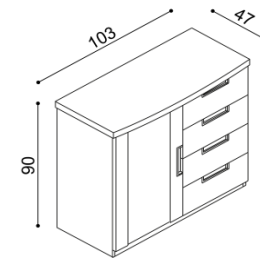

BUK	DUB RUSTIK
1 136,-	1 208,-