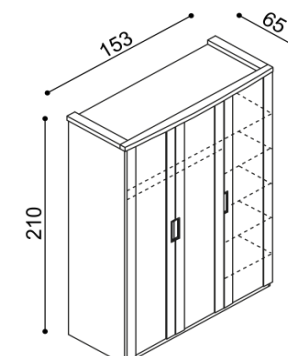

Skriňa GABRIELA

T3DDD - trojdvierová

BUK	DUB RUSTIK
1 967,-	2 072,-

T3DZD - trojdvierová so zrkadlom

BUK	DUB RUSTIK
2 028,-	2 135,-

SPÔSOB ODBERU:

- **vlastný odber** - podľa otváracej doby predajne
- **dovoz** - do 100 km účtujeme 2% z ceny objednávky, nad 100 km 3% z ceny objednávky (minimálna cena za dovoz je 12,- EUR)
- v cene dovozu nie je zahrnuté vynesenie
- **dovoz s montážou / vynesením** - účtujeme dovoz (minimálna cena za dovoz je 12,- EUR) + montáž / vynesenie 2% z ceny objednávky