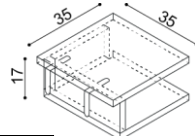

Horný plát pri komodách MICHAELA je hrubý 40 mm.

Nočná polička MICHAELA
ľavá/pravá

BUK	DUB
	RUSTIK
165,-	189,-