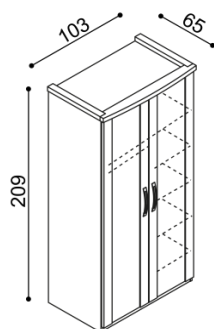

Skriňa MICHAELA
K2DD - dvojdverová

BUK	DUB
	RUSTIK
1 429,-	1 505,-

K2ZZ - dvojdverová so zrkadlami

BUK	DUB
	RUSTIK
1 553,-	1 635,-

Skriňa MICHAELA
K3DDD - trojdverová

BUK	DUB
	RUSTIK
1 967,-	2 072,-