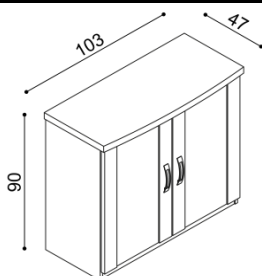

Komoda MICHAELA
N2DD - dvierka plné, 2 police

BUK	DUB
	RUSTIK
739,-	794,-