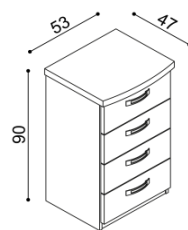

Horný plát pri komodách MICHAELA je hrubý 40 mm.

Nočná polička MICHAELA
ľavá/pravá

BUK	DUB
	RUSTIK
165,-	189,-

Nočný stolík / komoda MICHAELA
N1Z2 - 2 zásuvky malé

BUK	DUB
	RUSTIK
400,-	440,-

Komoda MICHAELA
N1Z4 - 4 zásuvky malé