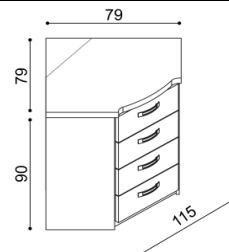

Komoda MICHAELA
N9Z4 - rohová, 4 zásuvky malé

BUK	DUB
	RUSTIK
1 043,-	1 110,-