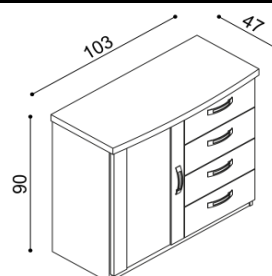

Komoda MICHAELA
N9Z4 - rohová, 4 zásuvky malé

BUK	DUB
	RUSTIK
1 043,-	1 110,-

Komoda MICHAELA
N2DD - dvierka plné, 2 police

BUK	DUB
	RUSTIK
739,-	794,-

Komoda MICHAELA
N2DZ - dvierka plné ľavé,
2 police, 4 zásuvky malé