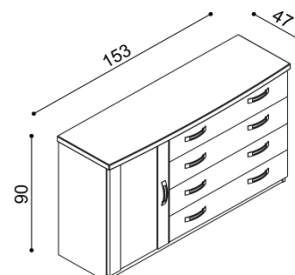

Komoda MICHAELA
N3DZ - dvierka plné ľavé,
2 police, 4 zásuvky veľké

BUK	DUB
	RUSTIK
1 452,-	1 545,-