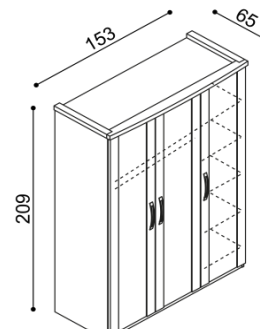

Skriňa MICHAELA
K2DD - dvojdverová

BUK	DUB
	RUSTIK
1 429,-	1 505,-

K2ZZ - dvojdverová so zrkadlami

BUK	DUB
	RUSTIK
1 553,-	1 635,-

Skriňa MICHAELA
K3DDD - trojdverová

BUK	DUB
	RUSTIK
1 967,-	2 072,-

K3DZD - trojdverová so zrkadlom