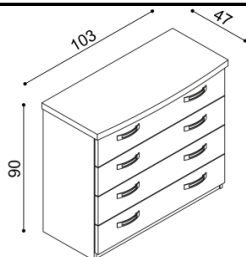

Komoda MICHAELA
N2Z4 - 4 zásuvky veľké

BUK	DUB
	RUSTIK
1 087,-	1 158,-