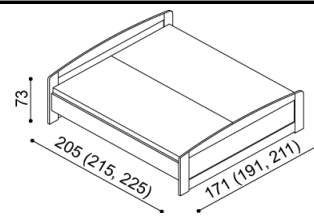

**Posteľ PAVLA**

dvojľôžko  
rovné čelo pri nohách

rozmer	BUK	DUB RUSTIK
160x200 cm	648,-	736,-
180x200 cm	677,-	765,-
200x200 cm	707,-	801,-

**Posteľ PAVLA**

dvojľôžko  
oblé čelo pri nohách

rozmer	BUK	DUB RUSTIK
160x200 cm	688,-	766,-
180x200 cm	715,-	800,-
200x200 cm	749,-	837,-