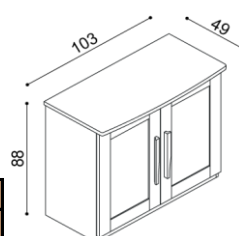

Komoda PAVLA
B2DD - dvierka plné, 2 police

BUK	DUB
	RUSTIK
696,-	754,-