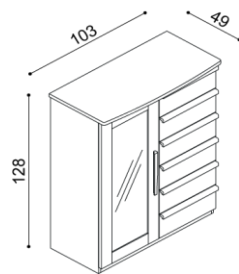

Komoda PAVLA
C2SZ - dvierka presklené ľavé, 3 police,
6 zásuviek malých

BUK	DUB RUSTIK
1 605,-	1 659,-

Komoda PAVLA
C3DZ - dvierka plné ľavé, 3 police
6 zásuviek veľkých