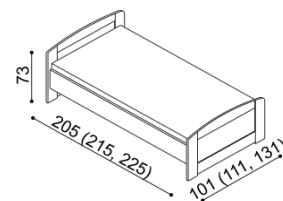

**SPÁLŇA PAVLA (hrúbka masívu 25 mm) doba dodania 5 - 10 týždňov**

Posteľ PAVLA vyrábame aj v dĺžkach 210 a 220 cm s príplatkom BUK 58,-€ a DUB 61,-€ .  
Zásuvky pod posteľ PAVLA vyrábame pre predĺženie 210 a 220 cm s príplatkom BUK 35,-€ a DUB 36,-€ .  
Kovanie pre uloženie roštu je výškovo nastaviteľné. Výška lôžka po hornú hranu bočnice je 42 cm.

**Posteľ PAVLA**

jednolôžko  
rovné čelo pri nohách

rozmer	BUK	DUB RUSTIK
90x200 cm	527,-	586,-
100x200 cm	553,-	614,-
120x200 cm	583,-	648,-

**Posteľ PAVLA**

jednolôžko  
oblé čelo pri nohách

rozmer	BUK	DUB RUSTIK
90x200 cm	552,-	608,-
100x200 cm	575,-	642,-
120x200 cm	623,-	689,-

**Posteľ PAVLA**

dvojľôžko  
rovné čelo pri nohách

rozmer	BUK	DUB RUSTIK
160x200 cm	648,-	736,-
180x200 cm	677,-	765,-
200x200 cm	707,-	801,-

**Posteľ PAVLA**

dvojľôžko  
oblé čelo pri nohách

rozmer	BUK	DUB RUSTIK
160x200 cm	688,-	766,-
180x200 cm	715,-	800,-
200x200 cm	749,-	837,-