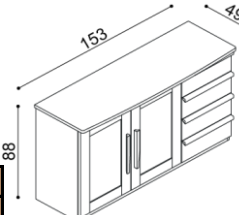

Komoda PAVLA
B3DDZ - dvierka plné, 2 police
4 zásuvky malé

BUK	DUB
	RUSTIK
1 391,-	1 456,-