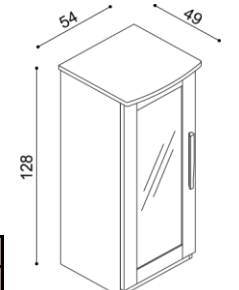

Komoda PAVLA
C1SL (P) - dvierka presklené ľavé (pravé),
3 police

BUK	DUB
	RUSTIK
597,-	646,-