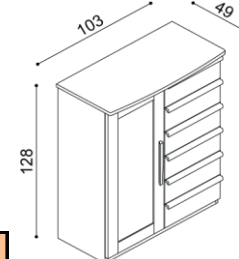

Komoda PAVLA
C2DZ - dvierka plné ľavé, 3 police,
6 zásuviek malých

BUK	DUB
	RUSTIK
1 560,-	1 628,-