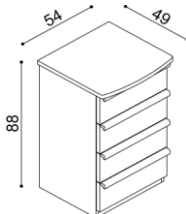

Komoda PAVLA

B1Z4 - 4 zásuvky malé

BUK	DUB RUSTIK
714,-	772,-