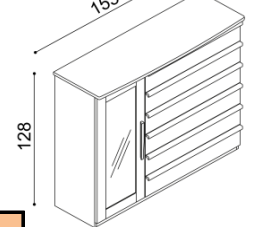

BUK	DUB RUSTIK
2 017,-	2 096,-

Komoda PAVLA
C3DDD - dvierka plné, 3 police