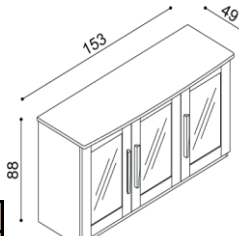

Komoda PAVLA
B3SSS - dvierka presklené, 2 police

BUK	DUB
	RUSTIK
1 137,-	1 196,-