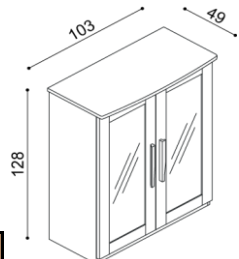

Komoda PAVLA
C2SS - dvierka presklené, 3 police

BUK	DUB
	RUSTIK
1 085,-	1 144,-