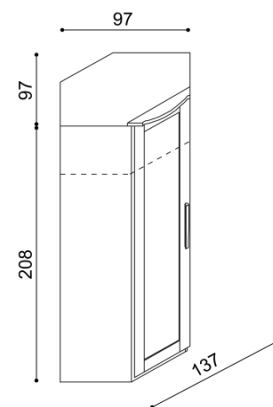

Skriňa PAVLA
A4DZZD - štvordvierová so zrkadlami

BUK	DUB RUSTIK
2 260,-	2 328,-

Skriňa PAVLA
A9D - rohová, policová

BUK	DUB RUSTIK
1 145,-	1 181,-

SPÔSOB ODBERU:

- **vlastný odber** - podľa otváracej doby predajne
- **dovoz** - do 100 km účtujeme 2% z ceny objednávky, nad 100 km 3% z ceny objednávky (minimálna cena za dovoz je 12,- EUR)
  - v cene dovozu nie je zahrnuté vynesenie
- **dovoz s montážou / vynesením** - účtujeme dovoz (minimálna cena za dovoz je 12,- EUR) + montáž / vynesenie 2% z ceny objednávky

PODNIKOVÁ PREDAJŇA
BRATISLAVA, Račianska 90 (LIGHTPARK)

tel.: 0911 444 961
e-mail: bratislava@jelinek.eu

OBCHODNÉ ZASTÚPENIE

pre Slovenskú republiku
tel: 0911 444 962
e-mail: obchodsk@jelinek.eu

CENY v EUR.

www.jelinek.eu