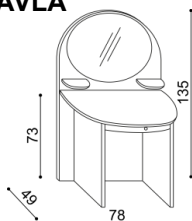

**Posteľ PAVLA**

dvojľôžko  
rovné čelo pri nohách

rozmer	BUK	DUB RUSTIK
160x200 cm	648,-	736,-
180x200 cm	677,-	765,-
200x200 cm	707,-	801,-

**Posteľ PAVLA**

dvojľôžko  
oblé čelo pri nohách

rozmer	BUK	DUB RUSTIK
160x200 cm	688,-	766,-
180x200 cm	715,-	800,-
200x200 cm	749,-	837,-

BUK	DUB RUSTIK
203,-	242,-

**Zásuvky PAVLA**

1 pár, max. hĺbka 90cm,  
šírka podľa dĺžky bočnice

BUK	DUB RUSTIK
257,-	302,-

**Toaletný stolík PAVLA**

BUK	DUB RUSTIK
746,-	820,-

**Stolička k toaletnému stolíku PAVLA**