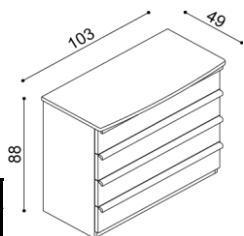

Komoda PAVLA
B2Z4 - 4 zásuvky veľké

BUK	DUB
	RUSTIK
929,-	986,-