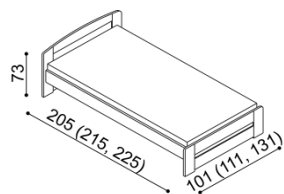

Platnosť cenníka je od 1.1.2019. Ceny sú s DPH 20%.

Povrchová úprava nábytku je zahrnutá v cene. Varianty pre výber :

- ekologický lak na vodnej báze s možnosťou morenia podľa vzorkovníka
- prírodný alebo pigmentovaný olej podľa vzorkovníka
- v prípade morenia / olejovania podľa vlastnej vzorky je príplatok 5%

Spáľňu PAVLA vyrábame z masívneho dreva **BUK, DUB** alebo **DUB RUSTIK** (divoký dub) z priebežnej škárovky.

- korpusy skriň sú vyrobené z rozmerovo stabilnej latovky dýhovanej prírodnou dýhou
- korpusy bukových komôd a nočných stolíkov sú vyrobené z rozmerovo stabilnej latovky dýhovanej prírodnou bukovou dýhou
- dubové komody a nočné stolíky sú vyrobené z priebežnej masívnej škárovky
- zadná časť komôd, skriň a nočných stolíkov je z bukovej alebo dubovej preglejky
- vnútorné časti nábytku sú vždy upravené podľa zvoleného odtieňa
- zásuvky komôd a nočných stolíkov sú vybavené tlmeným plnovýsuvom a blokáciou

SPÁLŇA PAVLA (hrúbka masívu 25 mm) doba dodania 5 - 10 týždňov

Posteľ PAVLA vyrábame aj v dĺžkach 210 a 220 cm s príplatkom BUK 58,-€ a DUB 61,-€ .
Zásuvky pod posteľ PAVLA vyrábame pre predĺženie 210 a 220 cm s príplatkom BUK 35,-€ a DUB 36,-€ .
Kovanie pre uloženie roštu je výškovo nastaviteľné. Výška lôžka po hornú hranu bočnice je 42 cm.

Posteľ PAVLA

jednolôžko
rovné čelo pri nohách

rozmer	BUK	DUB RUSTIK
90x200 cm	527,-	586,-
100x200 cm	553,-	614,-
120x200 cm	583,-	648,-