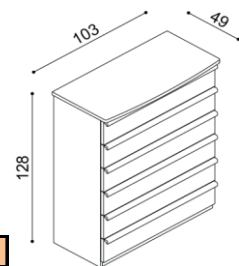

Komoda PAVLA
C2Z6 - 6 zásuviek veľkých

BUK	DUB
	RUSTIK
1 382,-	1 433,-