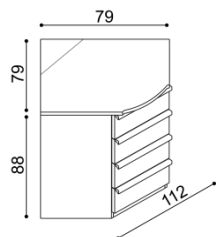

Komoda PAVLA
B9Z4 - rohová, 4 zásuvky malé

BUK	DUB
	RUSTIK
906,-	979,-