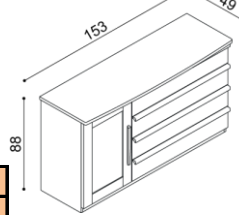

Komoda PAVLA
B3DZ - dvierka plné ľavé, 2 police
4 zásuvky veľké

BUK	DUB
	RUSTIK
1 314,-	1 377,-