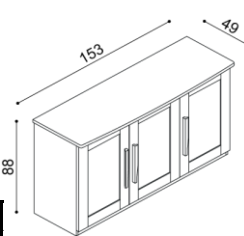

Komoda PAVLA
B3DDD - dvierka plné, 2 police

BUK	DUB
	RUSTIK
1 090,-	1 145,-