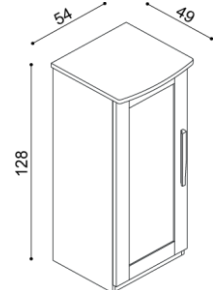

Komoda PAVLA
C1DL (P) - dvierka plné ľavé (pravé),
3 police

BUK	DUB
	RUSTIK
567,-	617,-