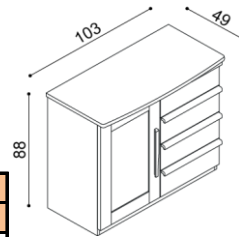

Komoda PAVLA
B2DZ - dvierka plné ľavé, 2 police,
4 zásuvky malé

BUK	DUB
	RUSTIK
1 062,-	1 124,-