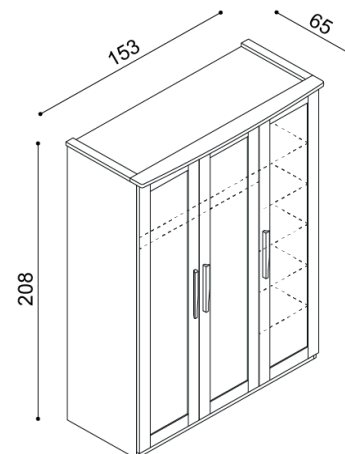

Komoda PAVLA
C2SZ - dvierka presklené ľavé, 3 police,
6 zásuviek malých

BUK	DUB RUSTIK
1 605,-	1 659,-

Komoda PAVLA
C3DZ - dvierka plné ľavé, 3 police
6 zásuviek veľkých

BUK	DUB RUSTIK
1 988,-	2 065,-

Komoda PAVLA
C3SZ - dvierka presklené ľavé, 3 police
6 zásuviek veľkých

BUK	DUB RUSTIK
2 017,-	2 096,-

Komoda PAVLA
C3DDD - dvierka plné, 3 police

BUK	DUB RUSTIK
1 654,-	1 718,-

Komoda PAVLA
C3SSS - dvierka presklené, 3 police

BUK	DUB RUSTIK
1 724,-	1 805,-

Komoda PAVLA
C3DDZ - dvierka plné, 3 police,
6 zásuviek malých

BUK	DUB RUSTIK
2 109,-	2 184,-

Skriňa PAVLA
A2DD - dvojdvierová

BUK	DUB RUSTIK
1 303,-	1 375,-

Skriňa PAVLA
A3DDD - trojdvierová

BUK	DUB RUSTIK
1 806,-	1 902,-

Skriňa PAVLA
A2ZZ - dvojdvierová so zrkadlami

BUK	DUB RUSTIK
1 435,-	1 512,-

Skriňa PAVLA
A3DZD - trojdvierová so zrkadlom

BUK	DUB RUSTIK
1 870,-	1 970,-

Skriňa PAVLA
A4DDDD - štvordvierová

BUK	DUB RUSTIK
2 142,-	2 191,-

Skriňa PAVLA
A8D - rohová, šatníková

BUK	DUB RUSTIK
986,-	1 017,-

Skriňa PAVLA
A4DZZD - štvordvierová so zrkadlami

BUK	DUB RUSTIK
2 260,-	2 328,-

Skriňa PAVLA
A9D - rohová, policová

BUK	DUB RUSTIK
1 145,-	1 181,-

SPÔSOB ODBERU:

- **vlastný odber** - podľa otváracej doby predajne
- **dovoz** - do 100 km účtujeme 2% z ceny objednávky, nad 100 km 3% z ceny objednávky (minimálna cena za dovoz je 12,- EUR)
  - v cene dovozu nie je zahrnuté vynesenie
- **dovoz s montážou / vynesením** - účtujeme dovoz (minimálna cena za dovoz je 12,- EUR) + montáž / vynesenie 2% z ceny objednávky

PODNIKOVÁ PREDAJŇA
BRATISLAVA, Račianska 90 (LIGHTPARK)

tel.: 0911 444 961
e-mail: bratislava@jelinek.eu

OBCHODNÉ ZASTÚPENIE

pre Slovenskú republiku
tel: 0911 444 962
e-mail: obchodsk@jelinek.eu

CENY v EUR.

www.jelinek.eu