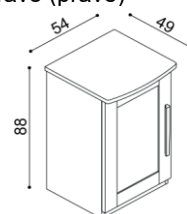

Komoda PAVLA

B1DL (P) - dverka plne ľavé (pravé)
dve police

BUK	DUB RUSTIK
411,-	456,-