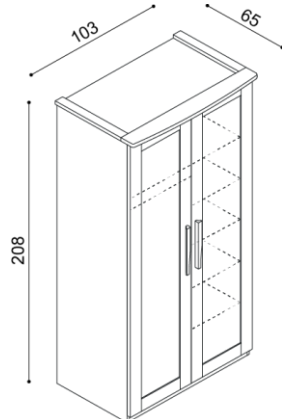

Skriňa PAVLA
A3DDD - trojdvierová

BUK	DUB RUSTIK
1 806,-	1 902,-