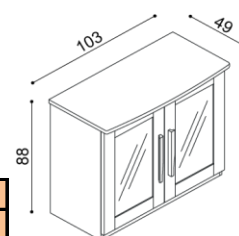

Komoda PAVLA
B2SS - dvierka presklené, 2 police

BUK	DUB
	RUSTIK
734,-	789,-