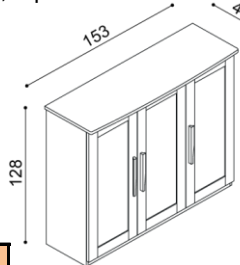

BUK	DUB RUSTIK
1 654,-	1 718,-

Komoda PAVLA
C3SSS - dvierka presklené, 3 police