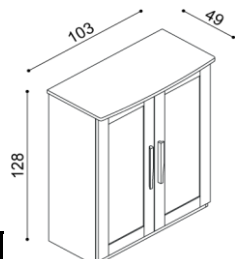

Komoda PAVLA
C2DD - dvierka plné, 3 police

BUK	DUB
	RUSTIK
1 030,-	1 086,-