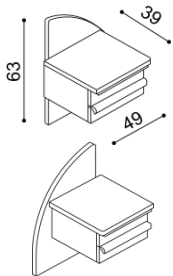

Nočný stolík PAVLA

- vysoký, ľavý / pravý

BUK	DUB RUSTIK
225,-	248,-