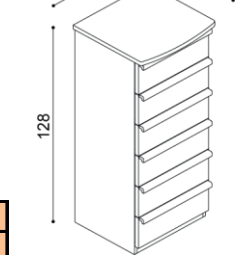

Komoda PAVLA
C1Z6 - 6 zásuviek malých

BUK	DUB
	RUSTIK
1 050,-	1 094,-