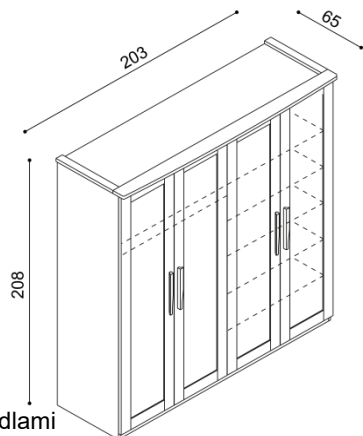

Skriňa PAVLA
A2ZZ - dvojdvierová so zrkadlami

BUK	DUB RUSTIK
1 435,-	1 512,-

Skriňa PAVLA
A3DZD - trojdvierová so zrkadlom

BUK	DUB RUSTIK
1 870,-	1 970,-

Skriňa PAVLA
A4DDDD - štvordvierová

BUK	DUB RUSTIK
2 142,-	2 191,-

Skriňa PAVLA
A8D - rohová, šatníková

BUK	DUB RUSTIK
986,-	1 017,-