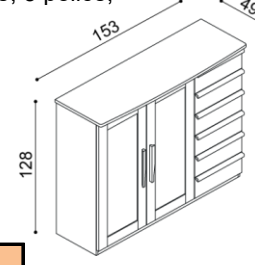

BUK	DUB RUSTIK
2 109,-	2 184,-

Skriňa PAVLA
A2DD - dvojdvierová

BUK	DUB RUSTIK
1 303,-	1 375,-