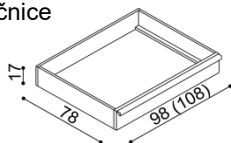

Zásuvky PAVLA

1 pár, max. hĺbka 90cm,
šírka podľa dĺžky bočnice

BUK	DUB RUSTIK
257,-	302,-