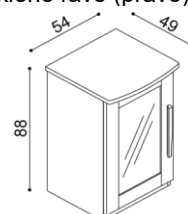

Komoda PAVLA

B1SL (P) - dverka presklená ľavé (pravé)
dve police

BUK	DUB RUSTIK
431,-	474,-