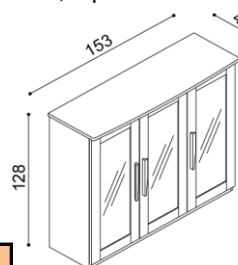

BUK	DUB RUSTIK
1 724,-	1 805,-

Komoda PAVLA
C3DDZ - dvierka plné, 3 police,
6 zásuviek malých