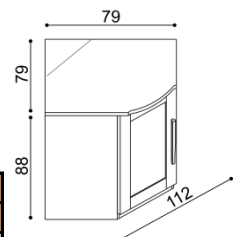

Komoda PAVLA
B9D - rohová, dvierka plné, 2 police

BUK	DUB
	RUSTIK
665,-	726,-