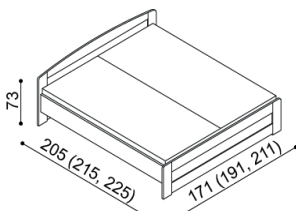

**SPÁLŇA PAVLA (hrúbka masívu 25 mm) doba dodania 5 - 10 týždňov**

Posteľ PAVLA vyrábame aj v dĺžkach 210 a 220 cm s príplatkom BUK 58,-€ a DUB 61,-€ .  
Zásuvky pod posteľ PAVLA vyrábame pre predĺženie 210 a 220 cm s príplatkom BUK 35,-€ a DUB 36,-€ .  
Kovanie pre uloženie roštu je výškovo nastaviteľné. Výška lôžka po hornú hranu bočnice je 42 cm.

**Posteľ PAVLA**

jednolôžko  
rovné čelo pri nohách

rozmer	BUK	DUB RUSTIK
90x200 cm	527,-	586,-
100x200 cm	553,-	614,-
120x200 cm	583,-	648,-

**Posteľ PAVLA**

jednolôžko  
oblé čelo pri nohách

rozmer	BUK	DUB RUSTIK
90x200 cm	552,-	608,-
100x200 cm	575,-	642,-
120x200 cm	623,-	689,-

**Posteľ PAVLA**

dvojľôžko  
rovné čelo pri nohách

rozmer	BUK	DUB RUSTIK
160x200 cm	648,-	736,-
180x200 cm	677,-	765,-
200x200 cm	707,-	801,-

**Posteľ PAVLA**

dvojľôžko  
oblé čelo pri nohách

rozmer	BUK	DUB RUSTIK
160x200 cm	688,-	766,-
180x200 cm	715,-	800,-
200x200 cm	749,-	837,-