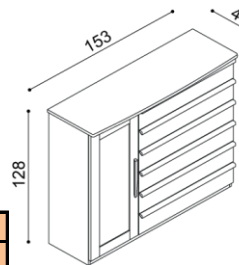

BUK	DUB RUSTIK
1 988,-	2 065,-

Komoda PAVLA
C3SZ - dvierka presklené ľavé, 3 police
6 zásuviek veľkých