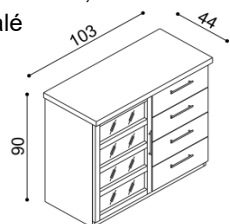

Komoda RACHEL
R2SZ - dvierka presklené ľavé,
2 police, 4 zásuvky malé

BUK	DUB RUSTIK
1 092,-	1 214,-