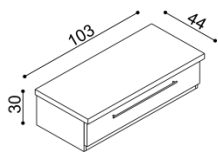

Komoda RACHEL
R2Z1 - 1 zásuvka veľká

BUK	DUB RUSTIK
546,-	606,-