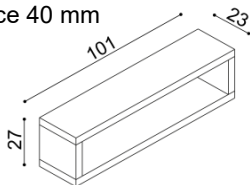

Kovanie pre uloženie roštu je výškovo nastaviteľné. Výška lôžka po hornú hranu bočnice je 50 cm.

Ceny čalúneného nábytku delíme do dvoch kategórií podľa druhu látky. Aktuálny zoznam látok nájdete na www.jelinek.eu.

Posteľ RACHEL

jednolôžko
plné čelo

rozmer	BUK	DUB RUSTIK
100x200 cm	1 071,-	1 248,-

Posteľ RACHEL

dvojlôžko
plné čelo

rozmer	BUK	DUB RUSTIK
	160x200 cm	1 210,-
180x200 cm	1 248,-	1 449,-
200x200 cm	1 288,-	1 495,-

Polica RACHEL

- dvojitá
- hrúbka police 40 mm

BUK	DUB RUSTIK
246,-	286,-

Polica RACHEL

- jednoduchá
- hrúbka police 40 mm

rozmer	BUK	DUB RUSTIK
100 cm	102,-	119,-
150 cm	127,-	146,-
200 cm	150,-	173,-

Opierka UNI