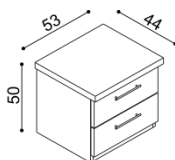

Nočný stolík RACHEL

R1Z2 - 2 zásuvky malé

BUK	DUB RUSTIK
396,-	435,-