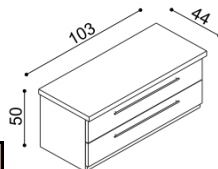

Komoda RACHEL

R1SL - dvierka presklené ľavé
2 police

BUK	DUB RUSTIK
434,-	482,-

Komoda RACHEL
R2Z1 - 1 zásuvka veľká

BUK	DUB RUSTIK
546,-	606,-

Komoda RACHEL
R2Z2 - 2 zásuvky veľké

BUK	DUB RUSTIK
678,-	754,-