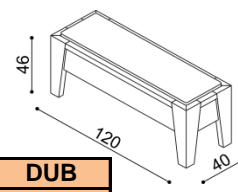

Lavica k posteli RACHEL

látka	BUK	DUB RUSTIK
I.kat.	514,-	570,-
II.kat.	519,-	575,-
koža	575,-	639,-