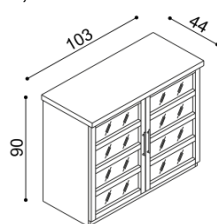

Komoda RACHEL
R2Z4 - 4 zásuvky veľké

BUK	DUB RUSTIK
1 017,-	1 130,-

Komoda RACHEL
R2DD - dvierka plné,
2 police

BUK	DUB RUSTIK
694,-	770,-

Komoda RACHEL
R2SS - dvierka presklené,
2 police

BUK	DUB RUSTIK
726,-	806,-