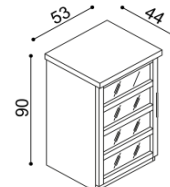

Komoda RACHEL

R1SL - dvierka presklené ľavé
2 police

BUK	DUB RUSTIK
434,-	482,-