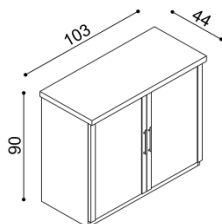

Komoda RACHEL
R2DD - dvierka plné,
2 police

BUK	DUB RUSTIK
694,-	770,-