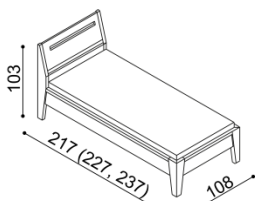

Kovanie pre uloženie roštu je výškovo nastaviteľné. Výška lôžka po hornú hranu bočnice je 50 cm.

Ceny čalúneného nábytku delíme do dvoch kategórií podľa druhu látky. Aktuálny zoznam látok nájdete na www.jelinek.eu.

Posteľ RACHEL

jednolôžko
plné čelo

rozmer	BUK	DUB RUSTIK
100x200 cm	1 071,-	1 248,-

Posteľ RACHEL

dvojlôžko
plné čelo

rozmer	BUK	DUB RUSTIK
	160x200 cm	1 210,-
180x200 cm	1 248,-	1 449,-
200x200 cm	1 288,-	1 495,-