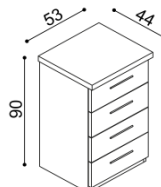

Lavica k posteli RACHEL

látka	BUK	DUB RUSTIK
I.kat.	514,-	570,-
II.kat.	519,-	575,-
koža	575,-	639,-

Nočný stolík RACHEL

R1Z2 - 2 zásuvky malé

BUK	DUB RUSTIK
396,-	435,-

Komoda RACHEL

R1Z4 - 4 zásuvky malé

BUK	DUB RUSTIK
744,-	827,-