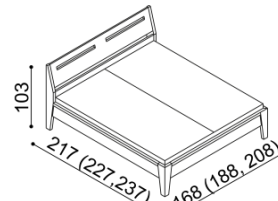

Kovanie pre uloženie roštu je výškovo nastaviteľné. Výška lôžka po hornú hranu bočnice je 50 cm.

Ceny čalúneného nábytku delíme do dvoch kategórií podľa druhu látky. Aktuálny zoznam látok nájdete na www.jelinek.eu.

Posteľ RACHEL

jednolôžko
plné čelo

rozmer	BUK	DUB RUSTIK
100x200 cm	1 071,-	1 248,-

Posteľ RACHEL

dvojlôžko
plné čelo

rozmer	BUK	DUB RUSTIK
	160x200 cm	1 210,-
180x200 cm	1 248,-	1 449,-
200x200 cm	1 288,-	1 495,-

Polica RACHEL

- dvojitá
- hrúbka police 40 mm

BUK	DUB RUSTIK
246,-	286,-

Polica RACHEL

- jednoduchá
- hrúbka police 40 mm

rozmer	BUK	DUB RUSTIK
100 cm	102,-	119,-
150 cm	127,-	146,-
200 cm	150,-	173,-

Opierka UNI