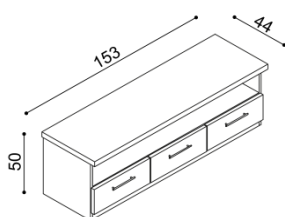

Komoda RACHEL
R3PZ - polica, 3 zásuvky malé

BUK	DUB RUSTIK
973,-	1 080,-