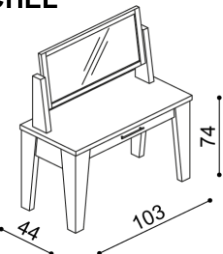

Toaletný stolík RACHEL

BUK	DUB RUSTIK
1 257,-	1 395,-

Stolička k toaletnému stolíku RACHEL