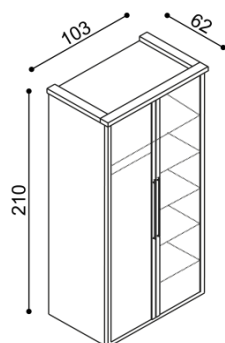

Skriňa RACHEL
L2DD - dvojdvierová

BUK	DUB RUSTIK
1 423,-	1 498,-