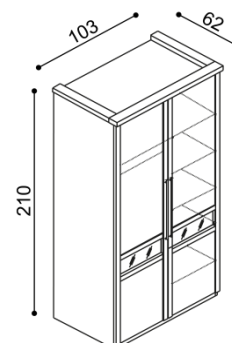

Skriňa RACHEL
L2SS - dvojdvierová s presklením

BUK	DUB RUSTIK
1 552,-	1 634,-