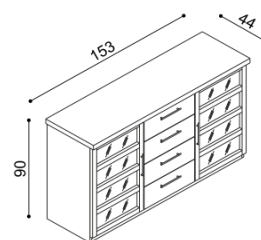

Komoda RACHEL
R2SZ - dvierka presklené ľavé,
2 police, 4 zásuvky malé

BUK	DUB RUSTIK
1 092,-	1 214,-

Komoda RACHEL
R3PZ - polica, 3 zásuvky malé

BUK	DUB RUSTIK
973,-	1 080,-

Komoda RACHEL
R3SZS - dvierka presklené,
2 police, 4 zásuvky malé