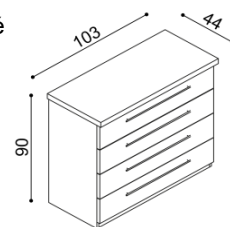

Komoda RACHEL
R2Z4 - 4 zásuvky veľké

BUK	DUB RUSTIK
1 017,-	1 130,-